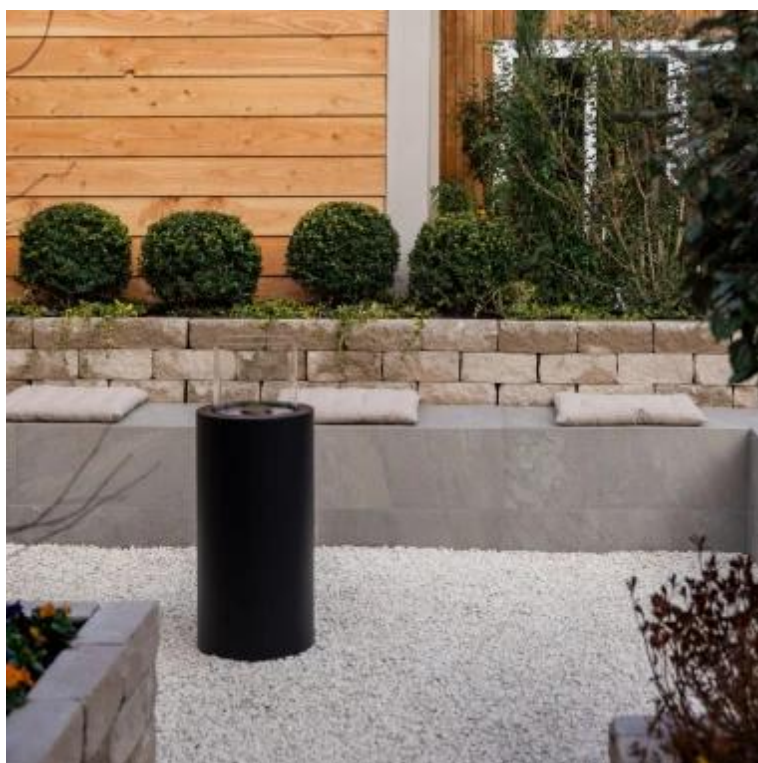

DUALIS - NERO

BIO-20-330

ScandiFlames Dualis Nero è un elegante e versatile caminetto manuale a bioetanolo 2-in-1, progettato per l'uso sia interno che esterno. Con la sua raffinata finitura bianca, questo caminetto offre la flessibilità di essere utilizzato sia come caminetto da terra che da tavolo. Il bruciatore e il vetro di sicurezza possono essere facilmente rimossi e utilizzati come unità da tavolo, permettendoti di cambiare stile a seconda del tuo spazio. Il Dualis White offre un lungo tempo di combustione fino a 18 ore per ricarica e non richiede alcuna connessione elettrica, rendendolo una scelta perfetta per gli spazi interni o esterni.

SPECIFICHE TECNICHE

Specifiche principali

Tipo di prodotto	Camino a bioetanolo autoportante
Tipo di prodotto	Camino a bioetanolo da esterno autoportante
Marchio	ScandiFlames
Incluso nella confezione	Manuale d'uso
Incluso nella confezione	Bruciatore a bioetanolo
Incluso nella confezione	Vetro
Uso	All'aperto
Uso	Al chiuso
Garanzia	2 Anni

Dimensioni & Peso

Altezza	91 cm
Diametro	45 cm
Peso	12,5 kg

Specifiche Tecniche

Dimensioni minime della stanza	30 metri cubi
Tipo di carburante	Bioetanolo
Tempo di combustione fino a	18 ore
Capacità	3 Litro
Potenza (Max)	1,15 kW
Consumo	0,18 l/ore

Specifiche del bruciatore

Controllo	Manuale
Telecomando	No

Materiale e aspetto

Materiale	Acciaio
Colore	Nero
Forma	Rotondo
Vetro incluso	Sì

Dettagli di installazione