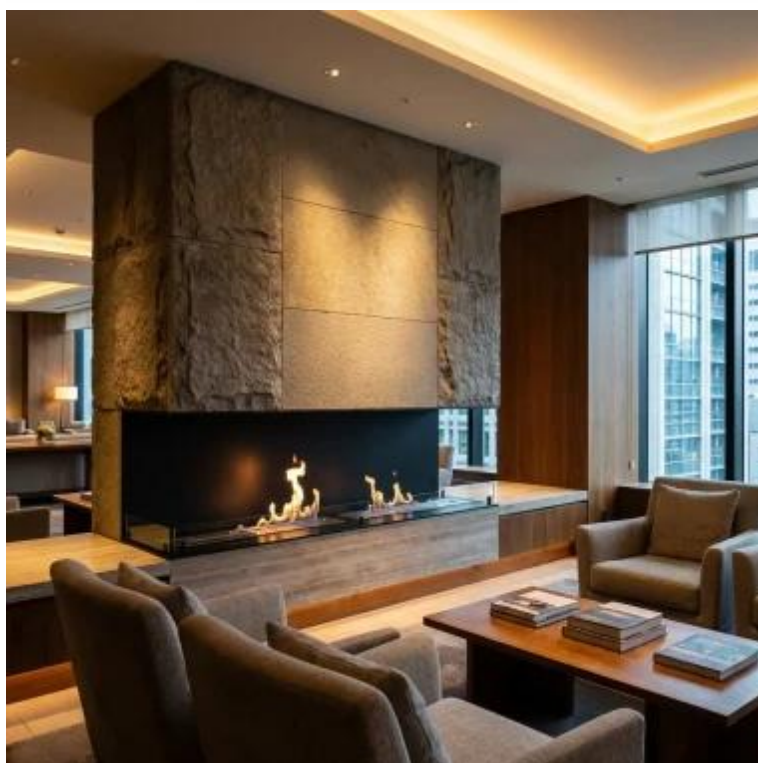

CACHFIRES

FOCO THREE 1800 - BIOCAMINO DA INCASSO A 3 LATI

BIO-30-154

Foco Three 1800 è un camino bioetanolo da incasso a tre lati, largo 180 cm, perfetto per pareti attrezzate e installazioni con TV. Questo camino consente di vedere le fiamme dal davanti e dai due lati, creando un'esperienza visiva suggestiva. Scegli tra bruciatori manuali o automatici- questi ultimi per poter regolare i livelli di fiamma e avere moltissime ore di autonomia. Il camino è realizzato in acciaio inossidabile rivestito con polvere di 4 mm di spessore e viene fornito con vetro temperato, garantendo una fiamma sicura e stabile.

Dimensione

Lunghezza	180 cm
Altezza	50 cm

Profondità	40 cm
------------	-------

Aspetto esteriore

Materiale	Acciaio
-----------	---------

Spessore dell'acciaio	4 mm
-----------------------	------

Colore	Nero
--------	------