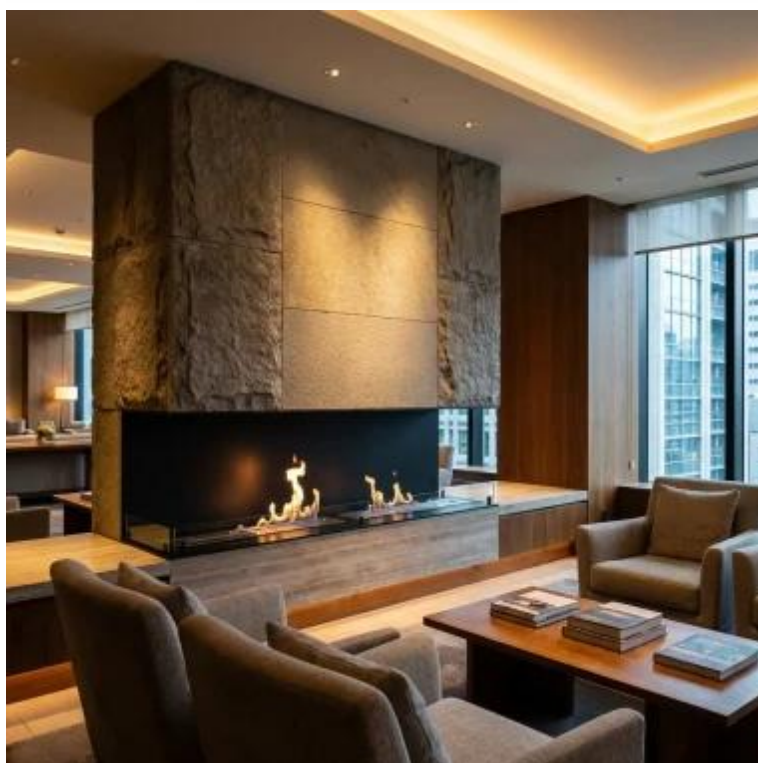

CACHFIRES

FOCO THREE 1800 - BIOCAMINO DA INCASSO A 3 LATI

BIO-30-154

Foco Three 1800 è un camino bioetanolo da incasso a tre lati, largo 180 cm, perfetto per pareti attrezzate e installazioni con TV. Questo camino consente di vedere le fiamme dal davanti e dai due lati, creando un'esperienza visiva suggestiva. Scegli tra bruciatori manuali o automatici- questi ultimi per poter regolare i livelli di fiamma e avere moltissime ore di autonomia. Il camino è realizzato in acciaio inossidabile rivestito con polvere di 4 mm di spessore e viene fornito con vetro temperato, garantendo una fiamma sicura e stabile.

Dimensione

Lunghezza	180 cm
Altezza	50 cm
Profondità	40 cm

Aspetto esteriore

Materiale	Acciaio
Spessore dell'acciaio	4 mm
Colore	Nero
Vetro incluso	Sì

Foco Three 1800 - Manual Burner

Foco Three 1800 - Automatic Burner