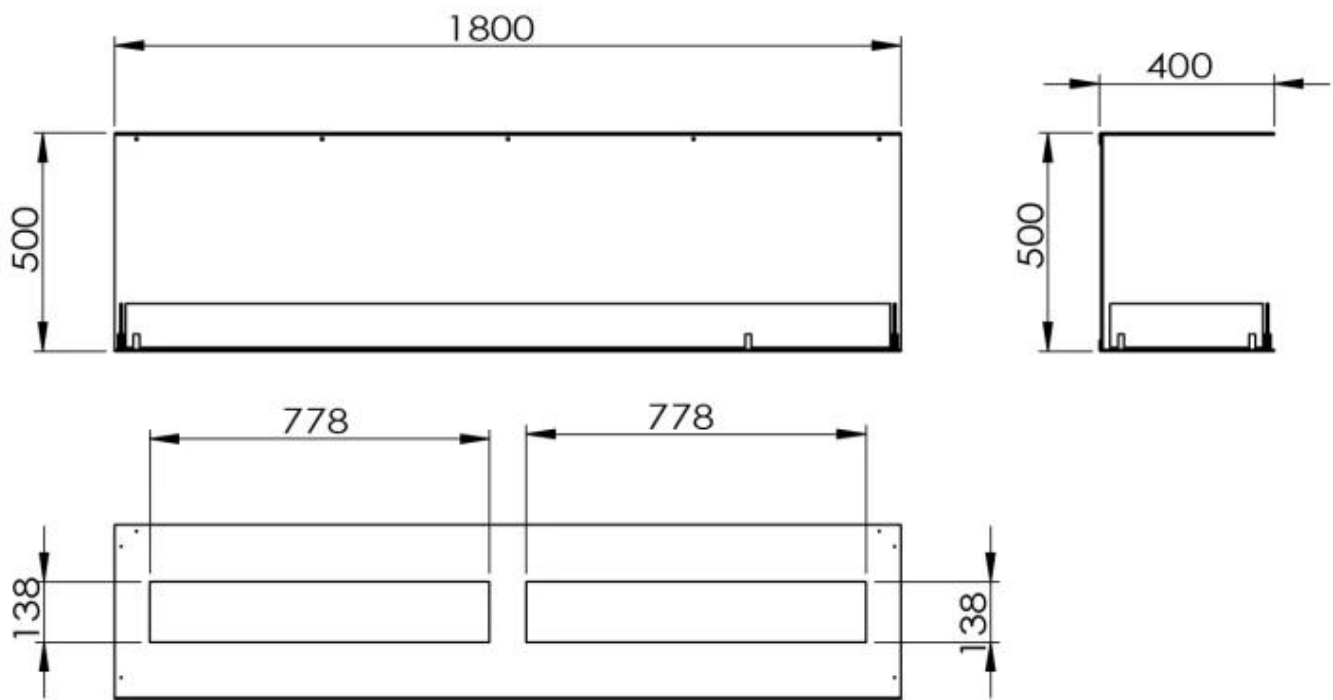

Foco Three 1800 - Manual Burner