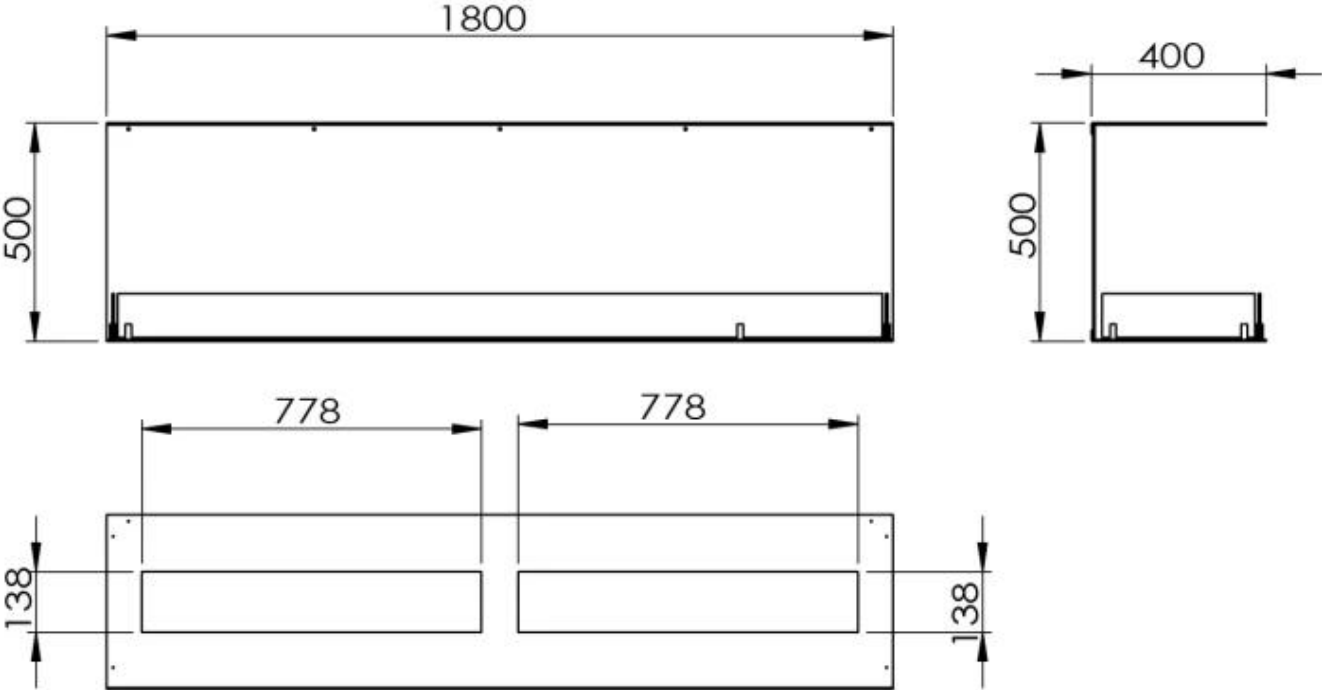

SPECIFICHE TECNICHE

Bruciatore

Fiamme regolabili	Sì
Controllo	Telecomando
Controllo	Automatico
Controllo	Manuale
Dimensioni minime della stanza	130 metri cubi
Dimensioni minime della stanza	160 metri cubi
Lunghezza della fiamma	130 cm
Lunghezza della fiamma	120 cm
Tempo di combustione fino a	35 ore
Tempo di combustione fino a	11 ore
Tempo di combustione fino a	6,5 ore
Capacità	8 Litro
Capacità	8,6 Litro
Capacità	26,8 Litro
Requisiti di alimentazione	No
Requisiti di alimentazione	Sì
Potenza (Max)	13 kW
Potenza (Max)	8,8 kW

Dimensione

Lunghezza	180 cm
Altezza	50 cm
Profondità	40 cm

Aspetto esteriore

Materiale	Acciaio
Spessore dell'acciaio	4 mm
Colore	Nero
Vetro incluso	Sì

Foco Three 1800 - Manual Burner

Foco Three 1800 - Automatic Burner