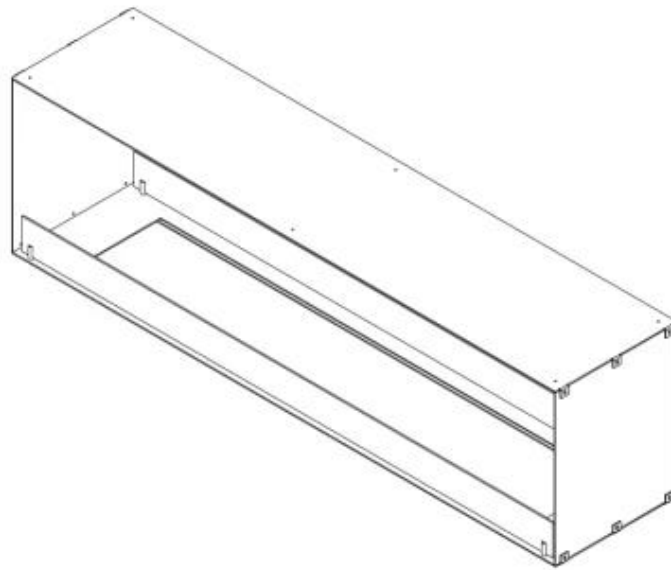

CACHFIRES

FOCO TWO 1800 - BIOCAMINO DA INCASSO SU DUE LATI

BIO-30-152

Il Foco Two 1800 è un camino a bioetanolo incorporato di 180 cm di larghezza, bifacciale, perfetto per pareti divisorie e per pareti TV. Questo camino consente di ammirare le fiamme da entrambi i lati, creando un effetto visivo impressionante. Scegli tra bruciatori manuali e automatici per personalizzare la forza e la durata della fiamma. A seconda del bruciatore scelto, il camino ha un tempo di combustione di fino a 30 ore.

SPECIFICHE TECNICHE

Bruciatore

Fiamme regolabili	Sì
Controllo	Telecomando
Controllo	Automatico
Controllo	Manuale
Dimensioni minime della stanza	130 metri cubi
Dimensioni minime della stanza	160 metri cubi
Lunghezza della fiamma	130 cm
Lunghezza della fiamma	120 cm
Capacità	26,8 Litro
Capacità	8,6 Litro
Capacità	8 Litro
Requisiti di alimentazione	Sì
Requisiti di alimentazione	No
Potenza (Max)	13 kW
Potenza (Max)	8,8 kW

Dimensione

Lunghezza	180 cm
Altezza	50 cm
Profondità	40 cm

Modello

Tipo di prodotto	Camino a bioetanolo trasparente da incasso
Tipo di carburante	Bioetanolo
Canna fumaria	Non necessaria
Marchio	Foco
Uso	Al chiuso
Vista delle fiamme	Tunnel
Garanzia	2 Anni
Tasso di ricambio d'aria consigliato	1

Aspetto esteriore

Materiale	Acciaio
Spessore dell'acciaio	4 mm

Colore	Nero
Vetro incluso	Sì

Foco Two 1800 - Automatic Burner

Foco Two 1800 - Manual Burner