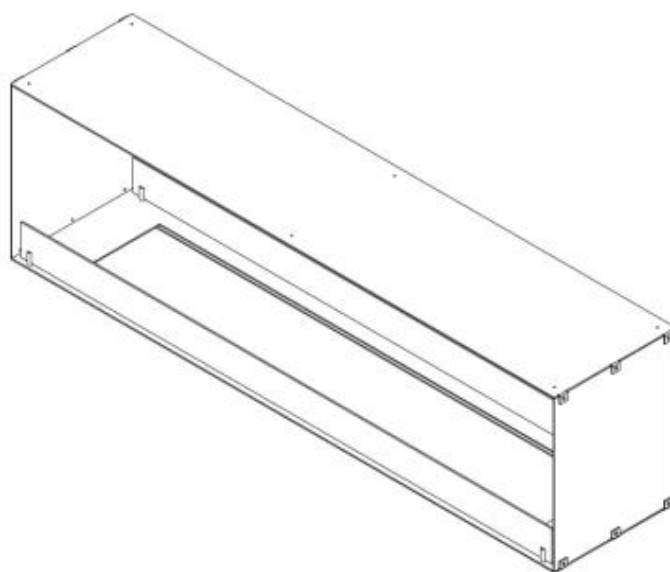

CACHFIRES

FOCO TWO 1800 - BIOCAMINO DA INCASSO SU DUE LATI

BIO-30-152

Il Foco Two 1800 è un camino a bioetanolo incorporato di 180 cm di larghezza, bifacciale, perfetto per pareti divisorie e per pareti TV. Questo camino consente di ammirare le fiamme da entrambi i lati, creando un effetto visivo impressionante. Scegli tra bruciatori manuali e automatici per personalizzare la forza e la durata della fiamma. A seconda del bruciatore scelto, il camino ha un tempo di combustione di fino a 30 ore.

Dimensione

Lunghezza	180 cm
Altezza	50 cm
Profondità	40 cm

Aspetto esteriore

Materiale	Acciaio
Spessore dell'acciaio	4 mm

Colore	Nero
Vetro incluso	Sì

Foco Two 1800 - Automatic Burner

Foco Two 1800 - Manual Burner