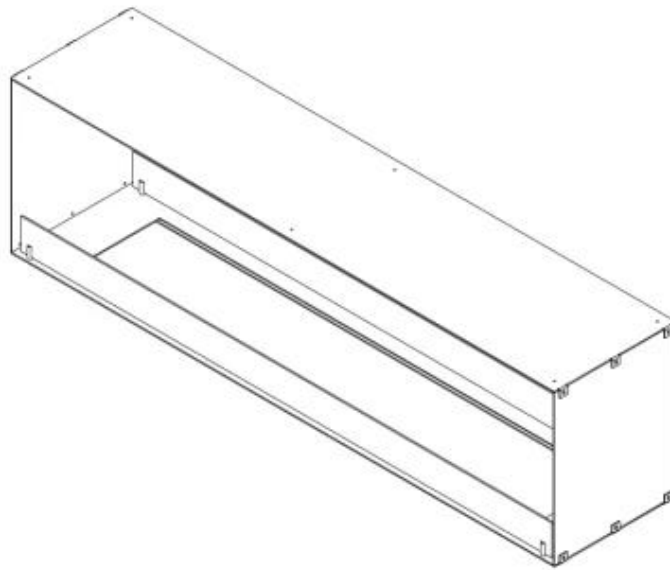

CACHFIRES

FOCO TWO 1800 - BIOCAMINO DA INCASSO SU DUE LATI

BIO-30-152

Il Foco Two 1800 è un camino a bioetanolo incorporato di 180 cm di larghezza, bifacciale, perfetto per pareti divisorie e per pareti TV. Questo camino consente di ammirare le fiamme da entrambi i lati, creando un effetto visivo impressionante. Scegli tra bruciatori manuali e automatici per personalizzare la forza e la durata della fiamma. A seconda del bruciatore scelto, il camino ha un tempo di combustione di fino a 30 ore.

Dimensione

Lunghezza	180 cm
Altezza	50 cm
Profondità	40 cm

Aspetto esteriore

Materiale	Acciaio
Spessore dell'acciaio	4 mm
Colore	Nero
Vetro incluso	Sì

Foco Two 1800 - Automatic Burner

Foco Two 1800 - Manual Burner