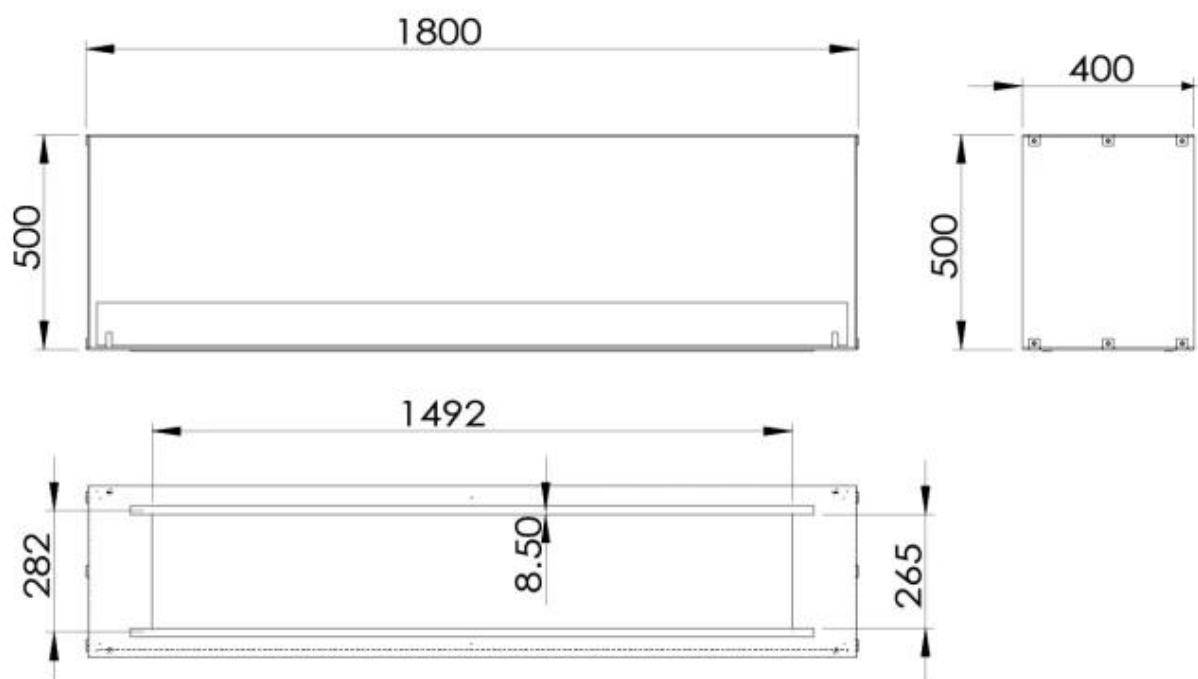

SPECIFICHE TECNICHE

Bruciatore

Controllo	Manuale
Controllo	Telecomando
Controllo	Automatico
Dimensioni minime della stanza	130 metri cubi
Dimensioni minime della stanza	160 metri cubi
Fiamme regolabili	Sì
Lunghezza della fiamma	130 cm
Lunghezza della fiamma	120 cm
Capacità	26,8 Litro
Capacità	8,6 Litro
Capacità	8 Litro
Requisiti di alimentazione	No
Requisiti di alimentazione	Sì
Potenza (Max)	13 kW
Potenza (Max)	8,8 kW

Dimensione

Lunghezza	180 cm
Altezza	50 cm
Profondità	40 cm

Aspetto esteriore

Materiale	Acciaio
Spessore dell'acciaio	4 mm

Colore	Nero
Vetro incluso	Sì

Foco Two 1800 - Automatic Burner

Foco Two 1800 - Manual Burner