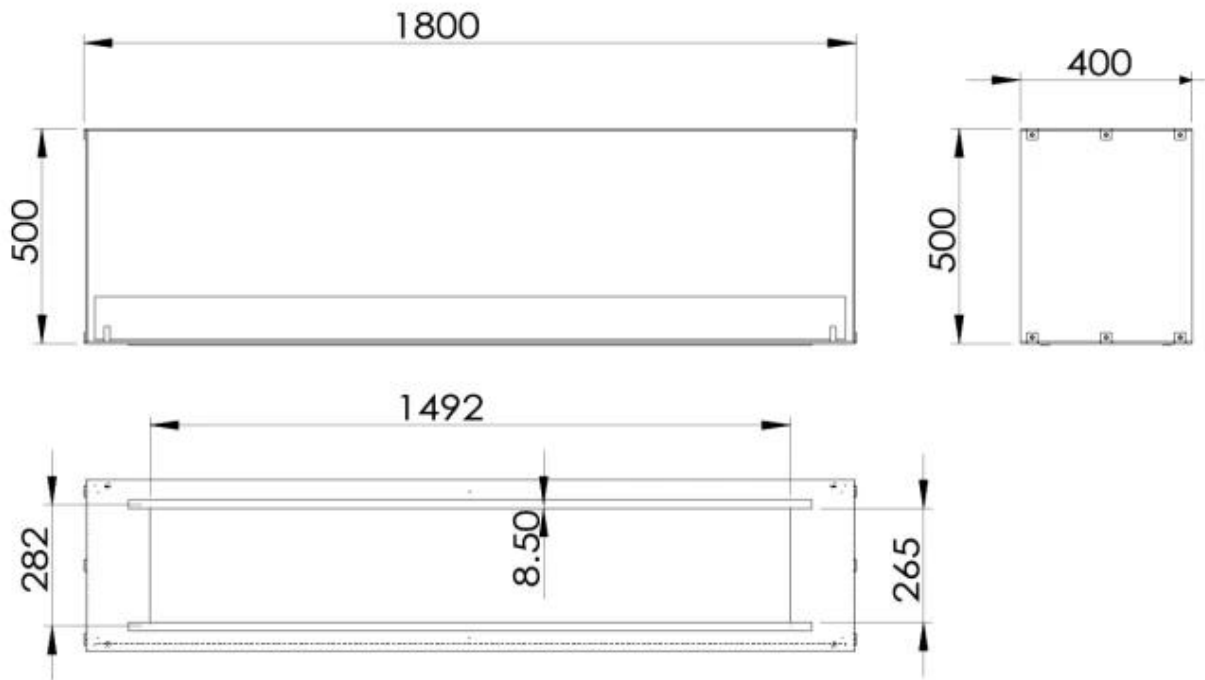

SPECIFICHE TECNICHE

Bruciatore

Dimensioni minime della stanza	130 metri cubi
Dimensioni minime della stanza	160 metri cubi
Fiamme regolabili	Sì
Controllo	Telecomando
Controllo	Automatico
Controllo	Manuale
Lunghezza della fiamma	130 cm
Lunghezza della fiamma	120 cm
Telecomando	Sì - (incluso)
Telecomando	No
Capacità	26,8 Litro
Capacità	8,6 Litro
Capacità	8 Litro
Requisiti di alimentazione	No
Requisiti di alimentazione	Sì
Potenza (Max)	13 kW
Potenza (Max)	8,8 kW

Dimensione

Lunghezza	180 cm
Altezza	50 cm
Profondità	40 cm

Aspetto esteriore

Materiale	Acciaio
Spessore dell'acciaio	4 mm
Colore	Nero
Vetro incluso	Sì

Foco Two 1800 - Automatic Burner

Foco Two 1800 - Manual Burner