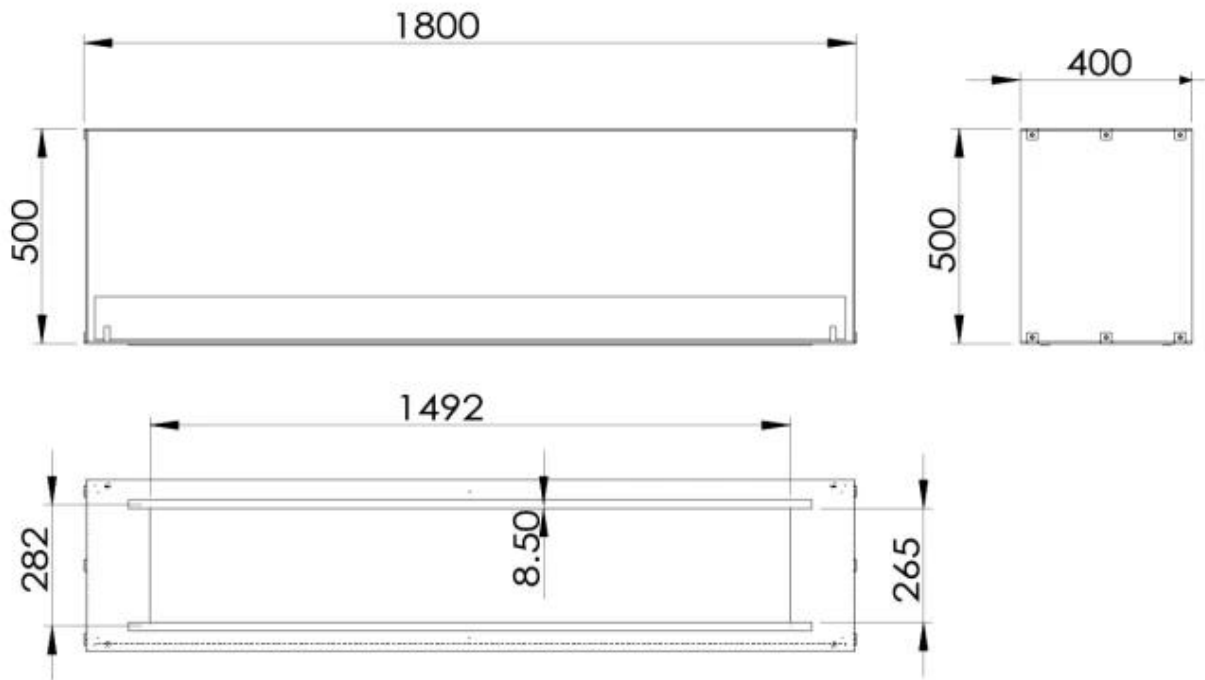

CACHFIRES

FOCO TWO 1800 - BIOCAMINO DA INCASSO SU DUE LATI

BIO-30-152

Il Foco Two 1800 è un camino a bioetanolo incorporato di 180 cm di larghezza, bifacciale, perfetto per pareti divisorie e per pareti TV. Questo camino consente di ammirare le fiamme da entrambi i lati, creando un effetto visivo impressionante. Scegli tra bruciatori manuali e automatici per personalizzare la forza e la durata della fiamma. A seconda del bruciatore scelto, il camino ha un tempo di combustione di fino a 30 ore.

SPECIFICHE TECNICHE

Bruciatore

Fiamme regolabili	Sì
Controllo	Telecomando
Controllo	Automatico
Controllo	Manuale
Dimensioni minime della stanza	130 metri cubi
Dimensioni minime della stanza	160 metri cubi
Lunghezza della fiamma	130 cm
Lunghezza della fiamma	120 cm
Capacità	26,8 Litro
Capacità	8,6 Litro
Capacità	8 Litro
Requisiti di alimentazione	Sì
Requisiti di alimentazione	No
Potenza (Max)	13 kW
Potenza (Max)	8,8 kW

Dimensione

Lunghezza	180 cm
Altezza	50 cm
Profondità	40 cm

Modello

Tipo di prodotto	Camino a bioetanolo trasparente da incasso
Tipo di carburante	Bioetanolo
Canna fumaria	Non necessaria
Marchio	Foco
Uso	Al chiuso
Vista delle fiamme	Tunnel
Garanzia	2 Anni
Tasso di ricambio d'aria consigliato	1

Aspetto esteriore

Materiale	Acciaio
Spessore dell'acciaio	4 mm

Colore	Nero
Vetro incluso	Sì

Foco Two 1800 - Automatic Burner

Foco Two 1800 - Manual Burner