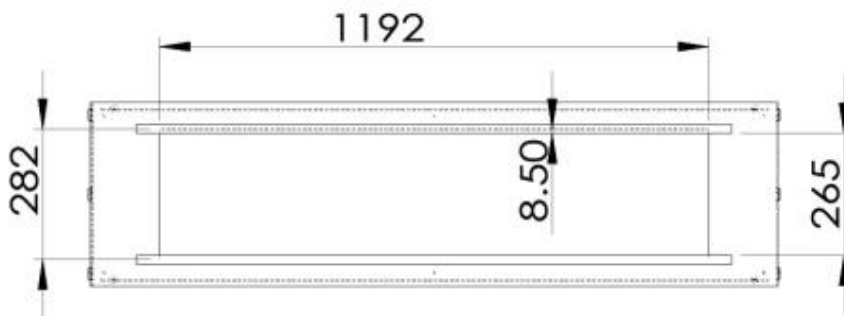

SPECIFICHE TECNICHE

Bruciatore

Dimensioni minime della stanza	140 metri cubi
Dimensioni minime della stanza	94 metri cubi
Controllo	Telecomando
Controllo	Automatico
Controllo	Manuale
Fiamme regolabili	Sì
Lunghezza della fiamma	100 cm
Lunghezza della fiamma	90 cm
Tempo di combustione fino a	35 ore
Tempo di combustione fino a	11 ore
Tempo di combustione fino a	7,5 ore
Capacità	21 Litro
Capacità	6,8 Litro
Capacità	7 Litro
Requisiti di alimentazione	No
Requisiti di alimentazione	Sì
Potenza (Max)	9,4 kW
Potenza (Max)	6,4 kW

Lunghezza	150 cm
Altezza	50 cm
Profondità	40 cm

Aspetto esteriore

Materiale	Acciaio
Spessore dell'acciaio	4 mm
Colore	Nero
Vetro incluso	Sì

Foco Two 1500 - Automatic Burner

Foco Two 1500 - Manual Burner