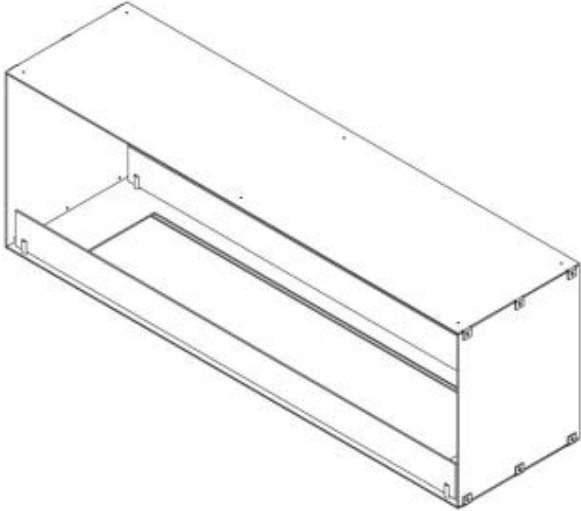

Foco Two 1500 - Automatic Burner