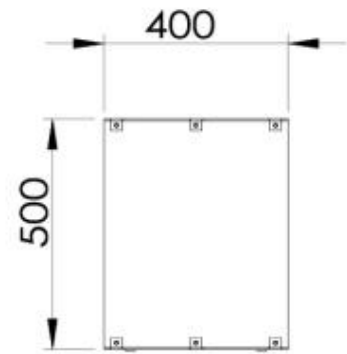

CACHFIRES

FOCO TWO 1500 - BIOCAMINO DA INCASSO SU DUE LATI

BIO-30-151

Foco Two 1500 è un camino bioetanolo integrato di 150 cm di larghezza, a doppio lato, che consente di ammirare le fiamme da entrambi i lati, rendendolo perfetto per pareti divisorie e pareti mediali con TV. Questo camino fa parte della serie Foco, nota per i suoi camini bioetanolo integrati accessibili. Offre la possibilità di scegliere tra un bruciatore manuale o automatico, permettendo di personalizzare il controllo e il funzionamento delle fiamme. Realizzato in acciaio inossidabile verniciato a polvere da 4 mm, il Foco Two 1500 presenta un design elegante che mette in evidenza la bellezza delle fiamme.

SPECIFICHE TECNICHE

Bruciatore

Dimensioni minime della stanza	140 metri cubi
Dimensioni minime della stanza	94 metri cubi
Controllo	Telecomando
Controllo	Automatico
Controllo	Manuale
Fiamme regolabili	Sì
Lunghezza della fiamma	100 cm
Lunghezza della fiamma	90 cm
Tempo di combustione fino a	35 ore
Tempo di combustione fino a	11 ore
Tempo di combustione fino a	7,5 ore
Capacità	21 Litro
Capacità	6,8 Litro
Capacità	7 Litro
Requisiti di alimentazione	No
Requisiti di alimentazione	Sì
Potenza (Max)	9,4 kW
Potenza (Max)	6,4 kW

Lunghezza	150 cm
Altezza	50 cm
Profondità	40 cm

Aspetto esteriore

Materiale	Acciaio
Spessore dell'acciaio	4 mm
Colore	Nero
Vetro incluso	Sì

Foco Two 1500 - Automatic Burner

Foco Two 1500 - Manual Burner