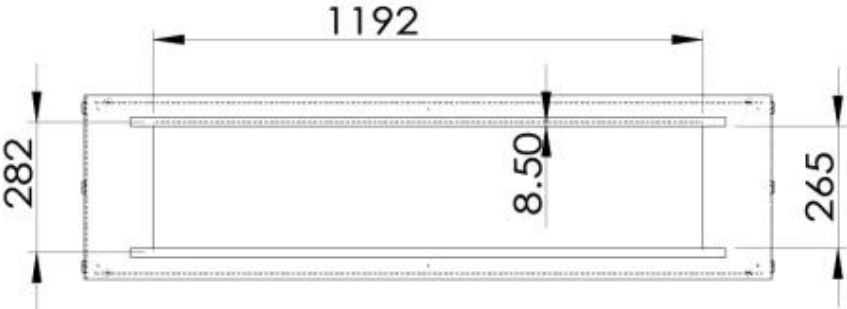

Foco Two 1500 - Automatic Burner