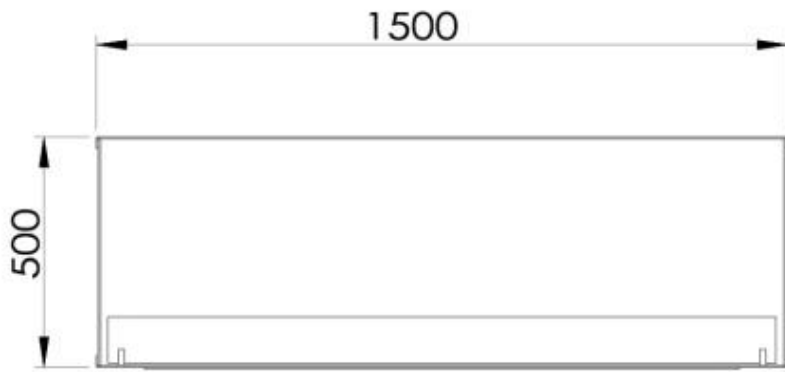

CACHFIRES

FOCO TWO 1500 - BIOCAMINO DA INCASSO SU DUE LATI

BIO-30-151

Foco Two 1500 è un camino bioetanolo integrato di 150 cm di larghezza, a doppio lato, che consente di ammirare le fiamme da entrambi i lati, rendendolo perfetto per pareti divisorie e pareti mediali con TV. Questo camino fa parte della serie Foco, nota per i suoi camini bioetanolo integrati accessibili. Offre la possibilità di scegliere tra un bruciatore manuale o automatico, permettendo di personalizzare il controllo e il funzionamento delle fiamme. Realizzato in acciaio inossidabile verniciato a polvere da 4 mm, il Foco Two 1500 presenta un design elegante che mette in evidenza la bellezza delle fiamme.

Lunghezza	150 cm
Altezza	50 cm
Profondità	40 cm

Aspetto esteriore

Materiale	Acciaio
Spessore dell'acciaio	4 mm
Colore	Nero
Vetro incluso	Sì

Foco Two 1500 - Automatic Burner

Foco Two 1500 - Manual Burner