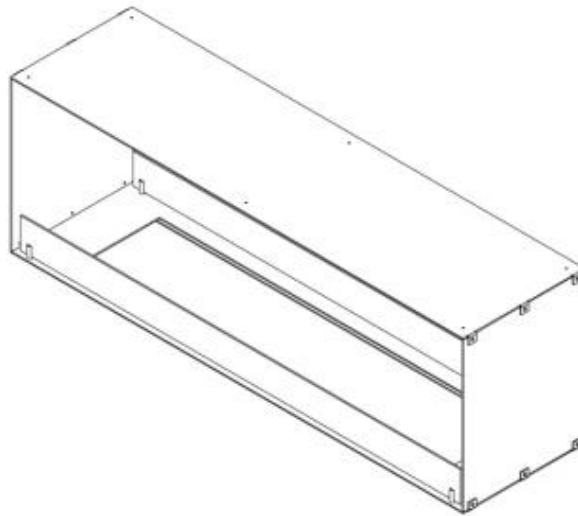

CACHFIRES

FOCO TWO 1500 - BIOCAMINO DA INCASSO SU DUE LATI

BIO-30-151

Foco Two 1500 è un camino bioetanolo integrato di 150 cm di larghezza, a doppio lato, che consente di ammirare le fiamme da entrambi i lati, rendendolo perfetto per pareti divisorie e pareti mediali con TV. Questo camino fa parte della serie Foco, nota per i suoi camini bioetanolo integrati accessibili. Offre la possibilità di scegliere tra un bruciatore manuale o automatico, permettendo di personalizzare il controllo e il funzionamento delle fiamme. Realizzato in acciaio inossidabile verniciato a polvere da 4 mm, il Foco Two 1500 presenta un design elegante che mette in evidenza la bellezza delle fiamme.

Modello

Tipo di prodotto	Camino a bioetanolo trasparente da incasso
Tipo di carburante	Bioetanolo
Canna fumaria	Non necessaria
Marchio	Foco
Uso	Al chiuso
Vista delle fiamme	Tunnel
Garanzia	2 Anni

Dimensione

Lunghezza	150 cm
Altezza	50 cm
Profondità	40 cm

Aspetto esteriore

Materiale	Acciaio
Spessore dell'acciaio	4 mm
Colore	Nero
Vetro incluso	Sì

Foco Two 1500 - Automatic Burner

Foco Two 1500 - Manual Burner