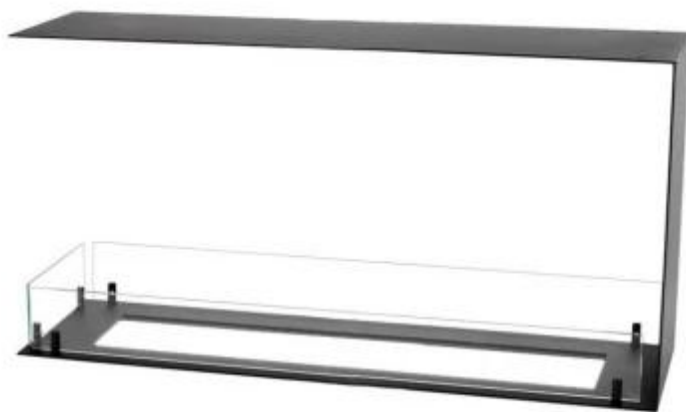

CACHFIRES

FOCO ROOM DIVIDER 1100 MEDIUM - BIOCAMINO DIVISORIO

BIO-30-144

Foco Room Divider 1100 Medium è un biocamino da incasso che offre una vista delle fiamme da tre angolazioni. Con una larghezza di 110 cm e un bruciatore a bioetanolo manuale, questo caminetto garantisce fino a 6 ore di autonomia per rifornimento. Il design senza tempo in acciaio inossidabile verniciato a polvere da 4 mm mette in risalto le fiamme. Il vetro temperato protegge le fiamme e può essere installato secondo le proprie preferenze. Il caminetto è facile da installare senza particolari certificazioni.

Dimensione

Lunghezza	110 cm
Altezza	50 cm
Profondità	30 cm
Peso	30 kg

Aspetto esteriore

Materiale	Acciaio
Spessore dell'acciaio	4 mm
Colore	Nero
Vetro incluso	Sì

Modello

Tipo di carburante	Bioetanolo
Tipo di prodotto	Camino a bioetanolo da incasso trifacciale
Marchio	Foco
Canna fumaria	Non necessaria
Uso	Al chiuso
Vista delle fiamme	Divisorio
Garanzia	2 Anni
Tasso di ricambio d'aria consigliato	1