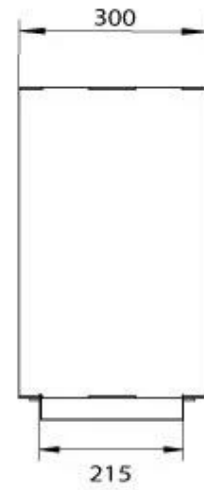

Automatic burner 700