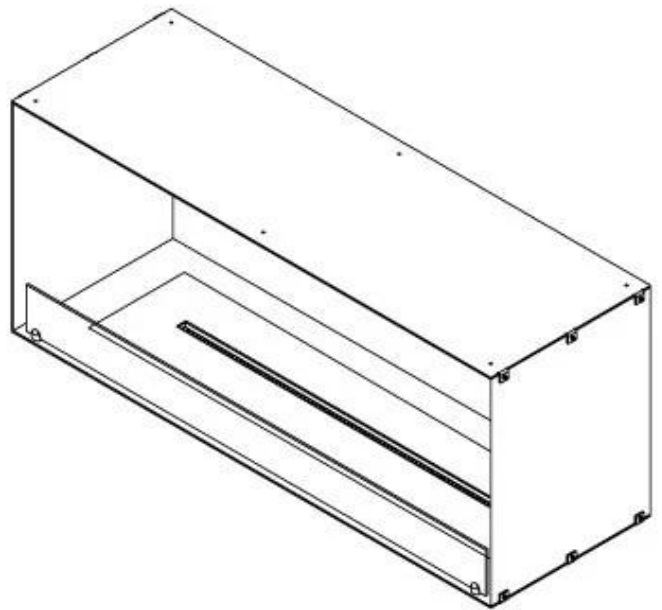

CACHFIRES

FOCO ONE 1200 - BIOCAMINO DA INCASSO FRONTALE

BIO-30-130

Foco One 1200 è un elegante camino a bioetanolo incorporato su un lato, perfetto per l'installazione nella parete. Progettato per interni moderni, questo camino è concepito in modo da permettere la visione delle fiamme solo frontalmente, creando un affascinante punto focale. Scegli tra un bruciatore a bioetanolo manuale o automatico. Quest'ultimo offre diversi livelli di fiamma regolabili e, nei modelli automatici, controllo remoto tramite app. Realizzato in acciaio inossidabile verniciato a polvere da 4 mm, include vetro temprato per proteggere le fiamme e garantire una fiamma stabile.

Dimensione

Lunghezza	120 cm
Altezza	50 cm
Profondità	40 cm
Peso	35 kg

Aspetto esteriore

Materiale	Acciaio
Spessore dell'acciaio	4 mm
Colore	Nero

FLA 3+ 990 mm

FLA 3 990 mm

Automatic burner 1000

PrimeFire 1000