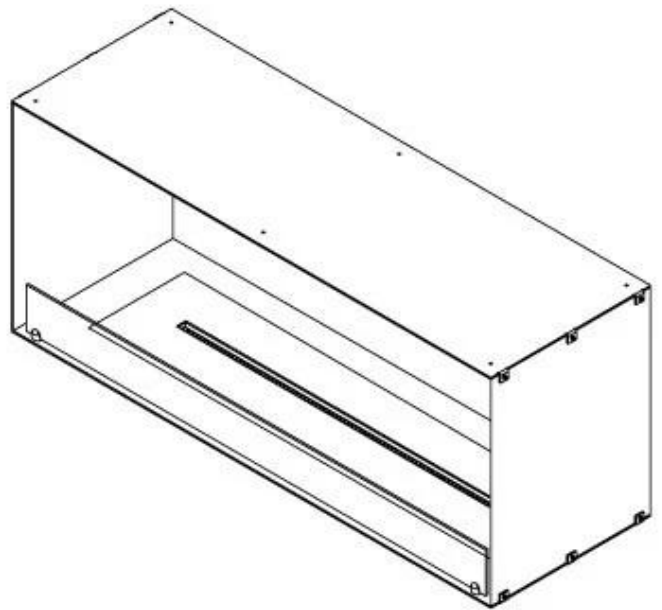

CACHFIRES

FOCO ONE 1200 - BIOCAMINO DA INCASSO FRONTALE

BIO-30-130

Foco One 1200 è un elegante camino a bioetanolo incorporato su un lato, perfetto per l'installazione nella parete. Progettato per interni moderni, questo camino è concepito in modo da permettere la visione delle fiamme solo frontalmente, creando un affascinante punto focale. Scegli tra un bruciatore a bioetanolo manuale o automatico. Quest'ultimo offre diversi livelli di fiamma regolabili e, nei modelli automatici, controllo remoto tramite app. Realizzato in acciaio inossidabile verniciato a polvere da 4 mm, include vetro temprato per proteggere le fiamme e garantire una fiamma stabile.

Dimensione

Lunghezza	120 cm
Altezza	50 cm
Profondità	40 cm
Peso	35 kg

Aspetto esteriore

Materiale	Acciaio
Spessore dell'acciaio	4 mm
Colore	Nero

FLA 3+ 990 mm

FLA 3 990 mm

Automatic burner 1000

PrimeFire 1000