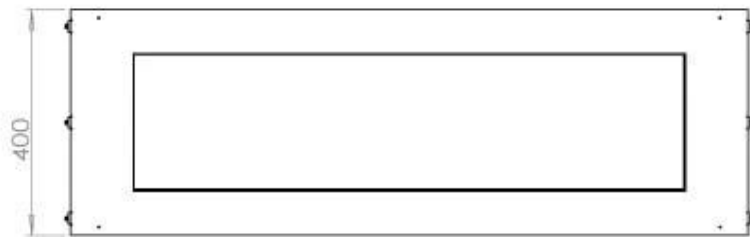

Dimensione

Lunghezza	120 cm
Altezza	50 cm
Profondità	40 cm
Peso	35 kg

Aspetto esteriore

Materiale	Acciaio
Spessore dell'acciaio	4 mm
Colore	Nero

FLA 3+ 990 mm

FLA 3 990 mm

Automatic burner 1000

PrimeFire 1000