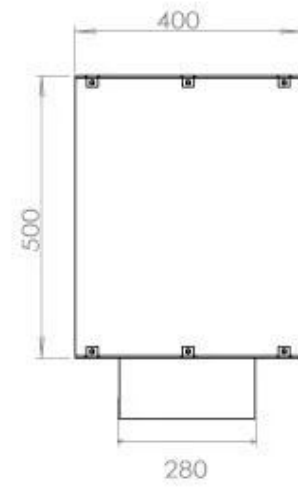

Dimensione

Lunghezza	120 cm
Altezza	50 cm
Profondità	40 cm
Peso	35 kg

Aspetto esteriore

Materiale	Acciaio
Spessore dell'acciaio	4 mm
Colore	Nero

FLA 3+ 990 mm

FLA 3 990 mm

Automatic burner 1000

PrimeFire 1000