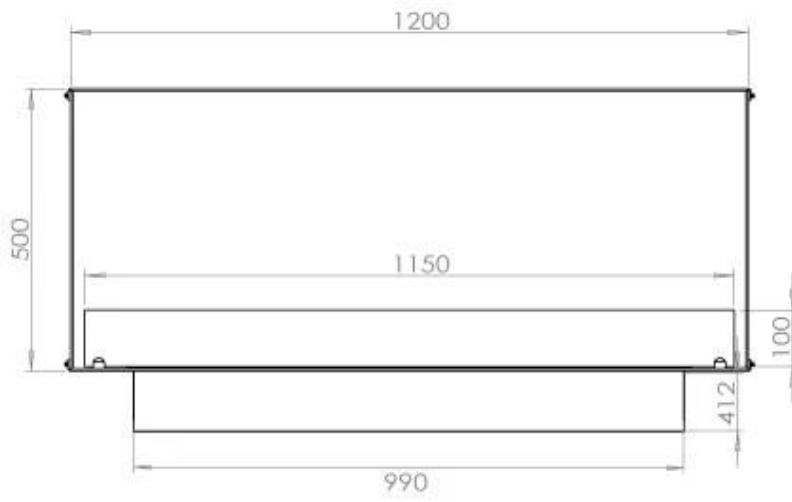

Dimensione

Lunghezza	120 cm
Altezza	50 cm
Profondità	40 cm
Peso	35 kg

Aspetto esteriore

Materiale	Acciaio
Spessore dell'acciaio	4 mm
Colore	Nero

FLA 3+ 990 mm

FLA 3 990 mm

Automatic burner 1000

PrimeFire 1000