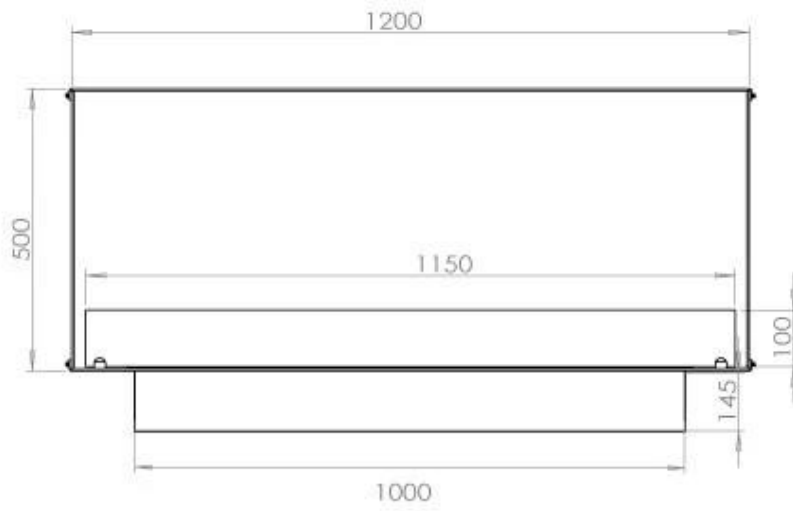

Dimensione

Lunghezza	120 cm
Altezza	50 cm
Profondità	40 cm
Peso	35 kg

Aspetto esteriore

Materiale	Acciaio
Spessore dell'acciaio	4 mm
Colore	Nero

FLA 3+ 990 mm

FLA 3 990 mm

Automatic burner 1000

PrimeFire 1000