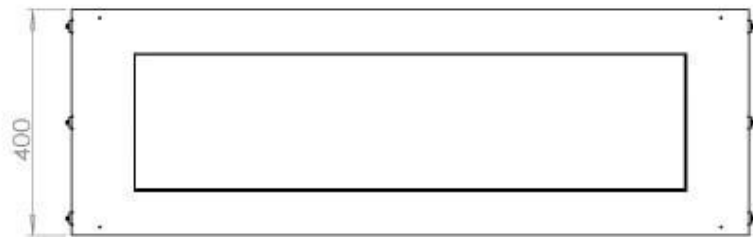

Dimensione

Lunghezza	120 cm
Altezza	50 cm
Profondità	40 cm
Peso	35 kg

Aspetto esteriore

Materiale	Acciaio
Spessore dell'acciaio	4 mm
Colore	Nero

FLA 3+ 990 mm

FLA 3 990 mm

Automatic burner 1000

PrimeFire 1000