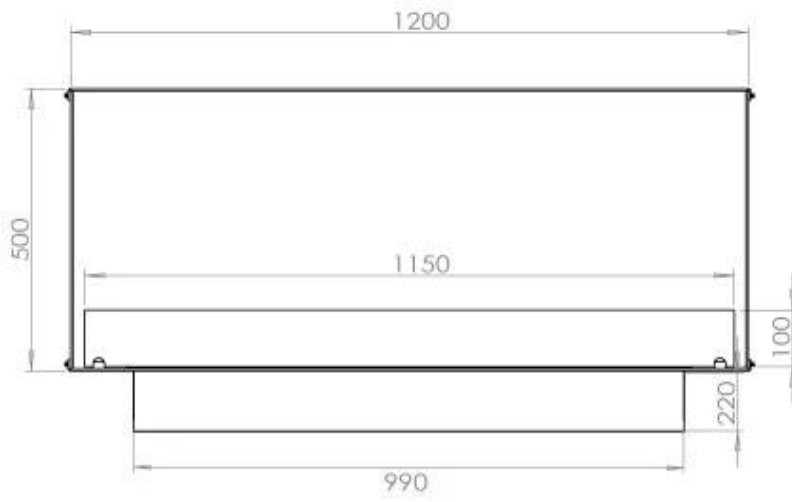

Dimensione

Lunghezza	120 cm
Altezza	50 cm
Profondità	40 cm
Peso	35 kg

Aspetto esteriore

Materiale	Acciaio
Spessore dell'acciaio	4 mm
Colore	Nero

FLA 3+ 990 mm

FLA 3 990 mm

Automatic burner 1000

PrimeFire 1000