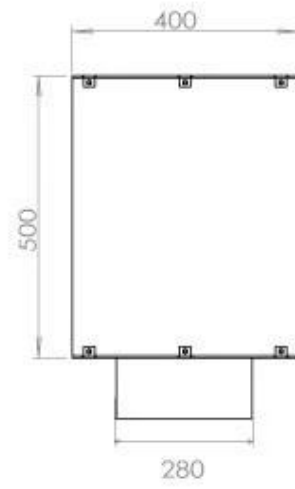

Dimensione

Lunghezza	120 cm
Altezza	50 cm
Profondità	40 cm
Peso	35 kg

Aspetto esteriore

Materiale	Acciaio
Spessore dell'acciaio	4 mm
Colore	Nero

FLA 3+ 990 mm

FLA 3 990 mm

Automatic burner 1000

PrimeFire 1000