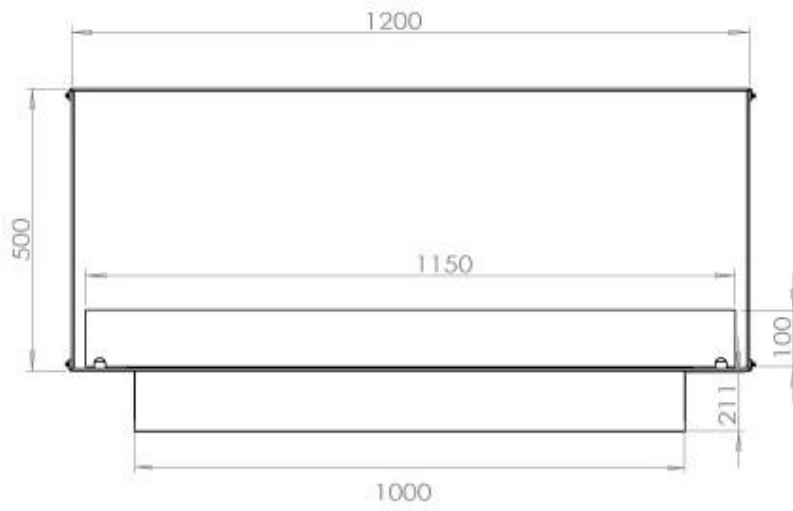

Dimensione

Lunghezza	120 cm
Altezza	50 cm
Profondità	40 cm
Peso	35 kg

Aspetto esteriore

Materiale	Acciaio
Spessore dell'acciaio	4 mm
Colore	Nero

FLA 3+ 990 mm

FLA 3 990 mm

Automatic burner 1000

PrimeFire 1000