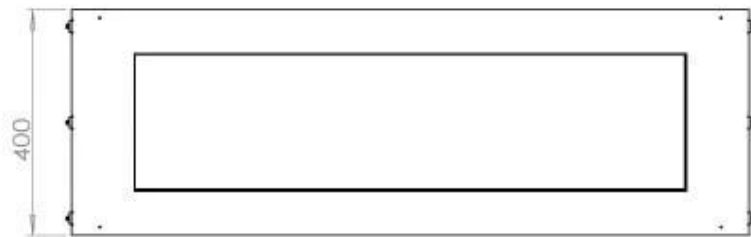

Dimensione

Lunghezza	120 cm
Altezza	50 cm
Profondità	40 cm
Peso	35 kg

Aspetto esteriore

Materiale	Acciaio
Spessore dell'acciaio	4 mm
Colore	Nero

FLA 3+ 990 mm

FLA 3 990 mm

Automatic burner 1000

PrimeFire 1000