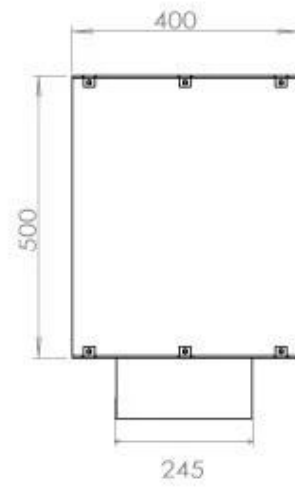

Dimensione

Lunghezza	120 cm
Altezza	50 cm
Profondità	40 cm
Peso	35 kg

Aspetto esteriore

Materiale	Acciaio
Spessore dell'acciaio	4 mm
Colore	Nero

FLA 3+ 990 mm

FLA 3 990 mm

Automatic burner 1000

PrimeFire 1000