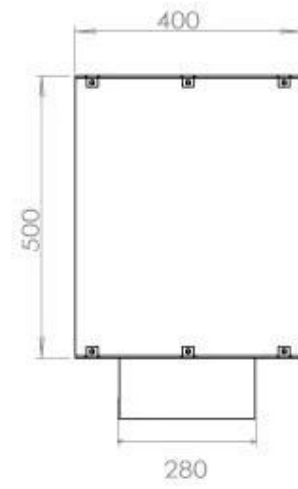

FLA 3+ 990 mm