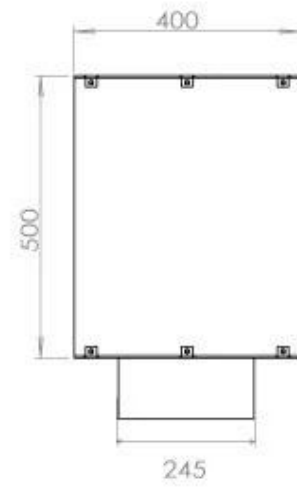

Dimensione

Lunghezza	120 cm
Altezza	50 cm
Profondità	40 cm
Peso	35 kg

Aspetto esteriore

Materiale	Acciaio
Spessore dell'acciaio	4 mm
Colore	Nero

FLA 3+ 990 mm

FLA 3 990 mm

Automatic burner 1000

PrimeFire 1000