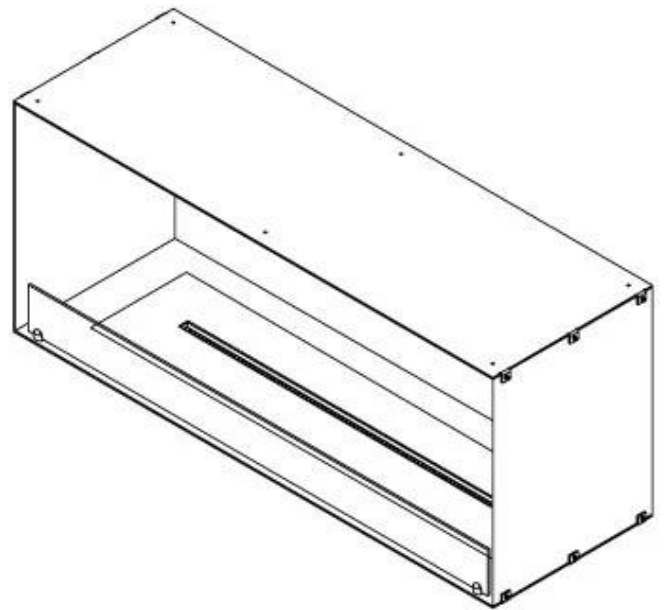

CACHFIRES

FOCO ONE 1200 - BIOCAMINO DA INCASSO FRONTALE

BIO-30-130

Foco One 1200 è un elegante camino a bioetanolo incorporato su un lato, perfetto per l'installazione nella parete. Progettato per interni moderni, questo camino è concepito in modo da permettere la visione delle fiamme solo frontalmente, creando un affascinante punto focale. Scegli tra un bruciatore a bioetanolo manuale o automatico. Quest'ultimo offre diversi livelli di fiamma regolabili e, nei modelli automatici, controllo remoto tramite app. Realizzato in acciaio inossidabile verniciato a polvere da 4 mm, include vetro temprato per proteggere le fiamme e garantire una fiamma stabile.

Dimensione

Lunghezza	120 cm
Altezza	50 cm
Profondità	40 cm
Peso	35 kg

Aspetto esteriore

Materiale	Acciaio
Spessore dell'acciaio	4 mm
Colore	Nero

FLA 3+ 990 mm

FLA 3 990 mm

Automatic burner 1000

PrimeFire 1000