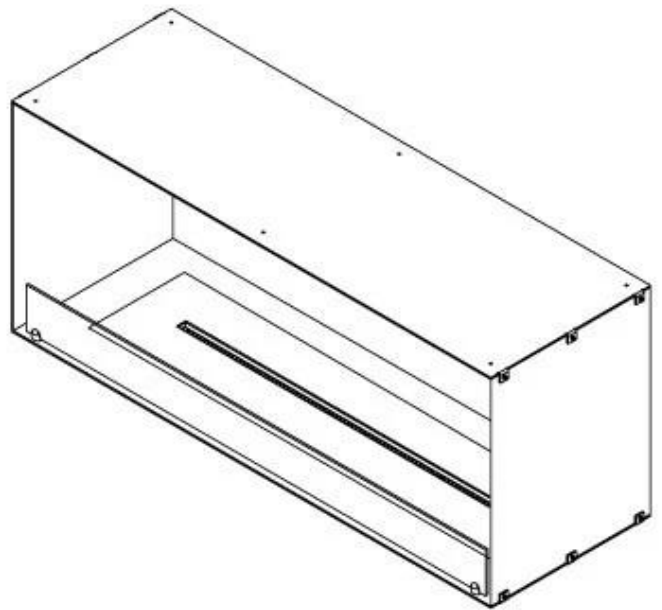

CACHFIRES

FOCO ONE 1200 - BIOCAMINO DA INCASSO FRONTALE

BIO-30-130

Foco One 1200 è un elegante camino a bioetanolo incorporato su un lato, perfetto per l'installazione nella parete. Progettato per interni moderni, questo camino è concepito in modo da permettere la visione delle fiamme solo frontalmente, creando un affascinante punto focale. Scegli tra un bruciatore a bioetanolo manuale o automatico. Quest'ultimo offre diversi livelli di fiamma regolabili e, nei modelli automatici, controllo remoto tramite app. Realizzato in acciaio inossidabile verniciato a polvere da 4 mm, include vetro temprato per proteggere le fiamme e garantire una fiamma stabile.

Dimensione

Lunghezza	120 cm
Altezza	50 cm
Profondità	40 cm
Peso	35 kg

Aspetto esteriore

Materiale	Acciaio
Spessore dell'acciaio	4 mm
Colore	Nero

FLA 3+ 990 mm

FLA 3 990 mm

Automatic burner 1000

PrimeFire 1000