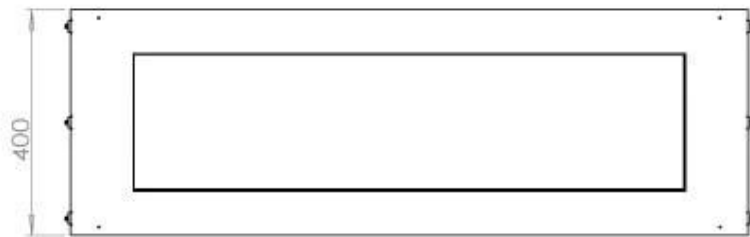

Dimensione

Lunghezza	120 cm
Altezza	50 cm
Profondità	40 cm
Peso	35 kg

Aspetto esteriore

Materiale	Acciaio
Spessore dell'acciaio	4 mm
Colore	Nero

FLA 3+ 990 mm

FLA 3 990 mm

Automatic burner 1000

PrimeFire 1000