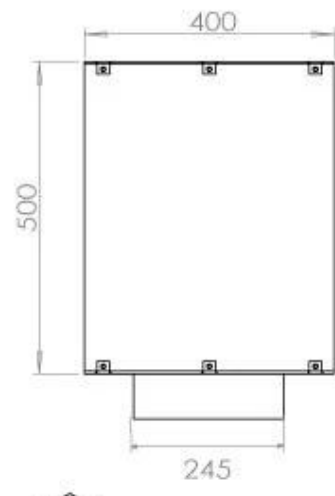

Aspetto esteriore

Materiale	Acciaio
Spessore dell'acciaio	4 mm
Colore	Nero
Vetro incluso	Sì

Dimensione

Lunghezza	100 cm
Altezza	50 cm
Profondità	40 cm

FLA 3+ 790 mm

FLA 3 790 mm

PrimeFire 700

Automatic burner 700