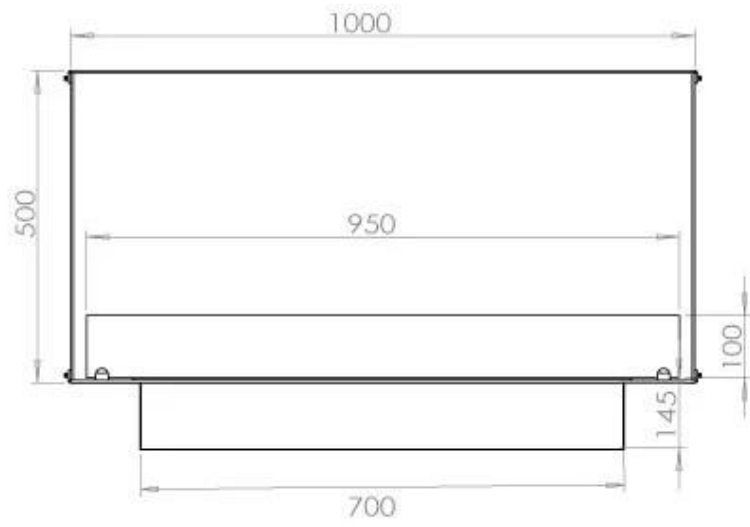

Aspetto esteriore

Materiale	Acciaio
Spessore dell'acciaio	4 mm
Colore	Nero
Vetro incluso	Sì

Dimensione

Lunghezza	100 cm
Altezza	50 cm
Profondità	40 cm

FLA 3+ 790 mm

FLA 3 790 mm

PrimeFire 700

Automatic burner 700