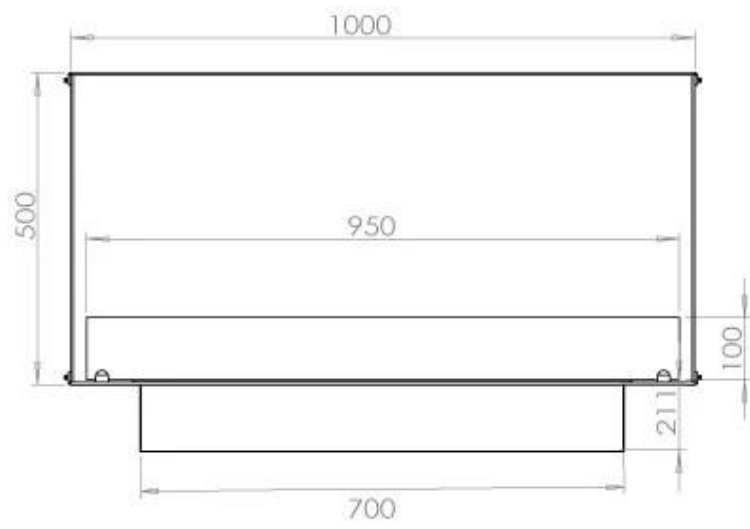

Aspetto esteriore

Materiale	Acciaio
Spessore dell'acciaio	4 mm
Colore	Nero
Vetro incluso	Sì

Dimensione

Lunghezza	100 cm
Altezza	50 cm
Profondità	40 cm

FLA 3+ 790 mm

FLA 3 790 mm

PrimeFire 700

Automatic burner 700