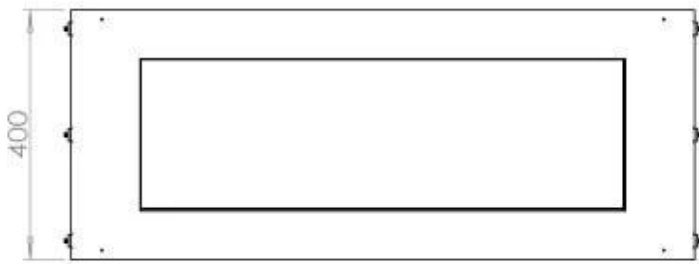

Aspetto esteriore

Materiale	Acciaio
Spessore dell'acciaio	4 mm
Colore	Nero
Vetro incluso	Sì

Dimensione

Lunghezza	100 cm
Altezza	50 cm
Profondità	40 cm

FLA 3+ 790 mm

FLA 3 790 mm

PrimeFire 700

Automatic burner 700