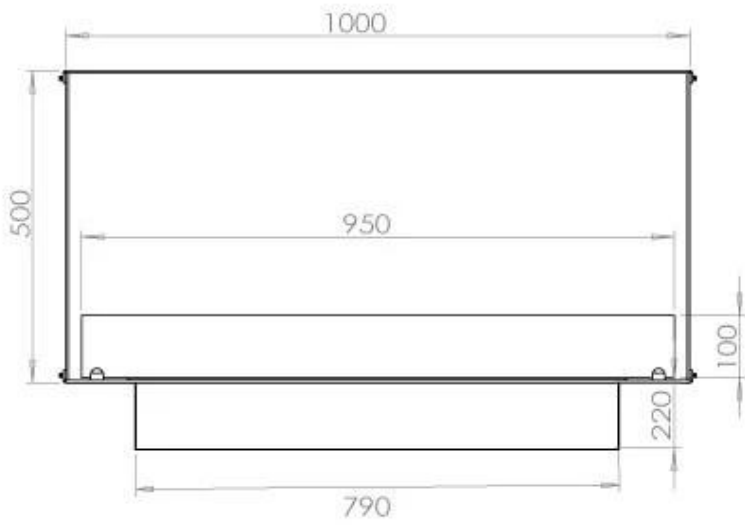

Aspetto esteriore

Materiale	Acciaio
Spessore dell'acciaio	4 mm
Colore	Nero
Vetro incluso	Sì

Dimensione

Lunghezza	100 cm
Altezza	50 cm
Profondità	40 cm

FLA 3+ 790 mm

FLA 3 790 mm

PrimeFire 700

Automatic burner 700