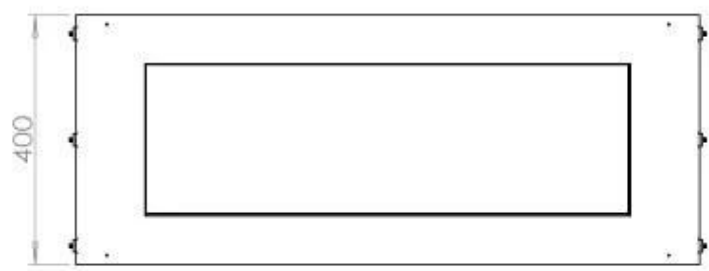

Aspetto esteriore

Materiale	Acciaio
Spessore dell'acciaio	4 mm
Colore	Nero
Vetro incluso	Sì

Dimensione

Lunghezza	100 cm
Altezza	50 cm
Profondità	40 cm

FLA 3+ 790 mm

FLA 3 790 mm

PrimeFire 700

Automatic burner 700