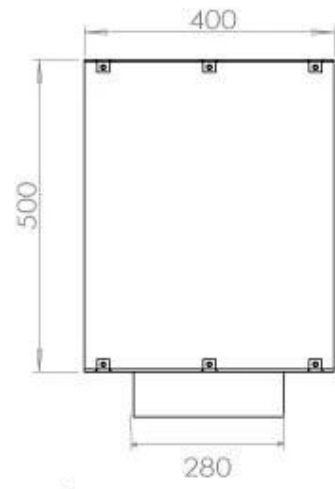

Aspetto esteriore

Materiale	Acciaio
Spessore dell'acciaio	4 mm
Colore	Nero
Vetro incluso	Sì

Dimensione

Lunghezza	100 cm
Altezza	50 cm
Profondità	40 cm

FLA 3+ 790 mm

FLA 3 790 mm

PrimeFire 700

Automatic burner 700