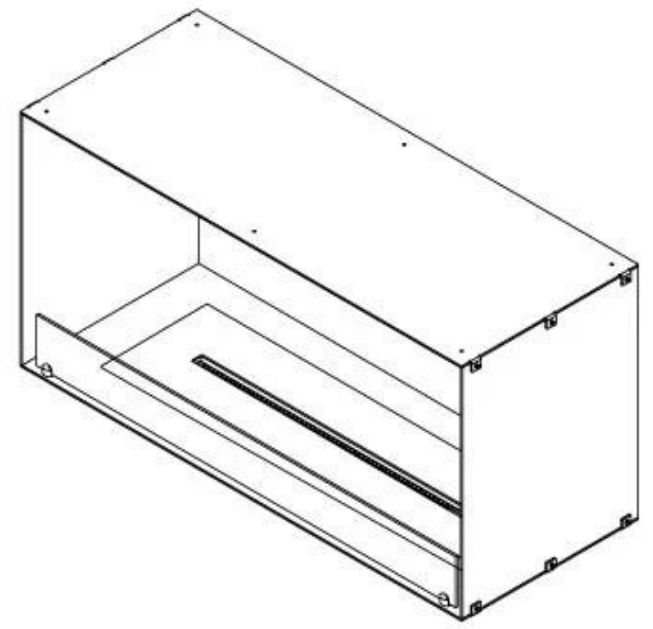

CACHFIRES

FOCO ONE 1000 - BIOCAMINO DA INCASSO FRONTALE

BIO-30-129

Foco One 1000 è un elegante e moderno camino a bioetanolo da incasso, progettato per essere installato nella vostra parete mediale. Questo camino dallo stile contemporaneo crea un'atmosfera calda e invitante, integrandosi perfettamente nel vostro arredamento. Puoi scegliere tra un bruciatore manuale o un bruciatore automatico con telecomando e livelli di fiamma regolabili. Realizzato in acciaio inox verniciato a polvere da 4 mm, questo camino è dotato anche di vetro temperato per aumentare la sicurezza e garantire un'esperienza di fiamma stabile.

Aspetto esteriore

Materiale	Acciaio
Spessore dell'acciaio	4 mm
Colore	Nero
Vetro incluso	Sì

Dimensione

Lunghezza	100 cm
Altezza	50 cm
Profondità	40 cm

FLA 3+ 790 mm

FLA 3 790 mm

PrimeFire 700

Automatic burner 700