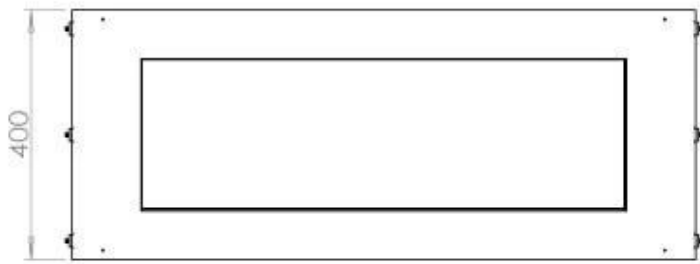

Aspetto esteriore

Materiale	Acciaio
Spessore dell'acciaio	4 mm
Colore	Nero
Vetro incluso	Sì

Dimensione

Lunghezza	100 cm
Altezza	50 cm
Profondità	40 cm

FLA 3+ 790 mm

FLA 3 790 mm

PrimeFire 700

Automatic burner 700