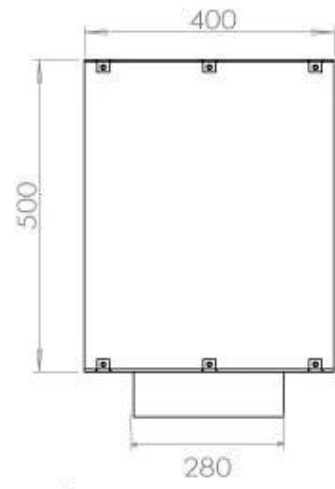

#### Dimensione

Lunghezza	100 cm
Altezza	50 cm
Profondità	40 cm
Peso	58,5 kg

#### Aspetto esteriore

Materiale	Acciaio
Spessore dell'acciaio	4 mm
Colore	Nero
Vetro incluso	Sì

**FLA 3+ 790 mm**

**FLA 3 790 mm**