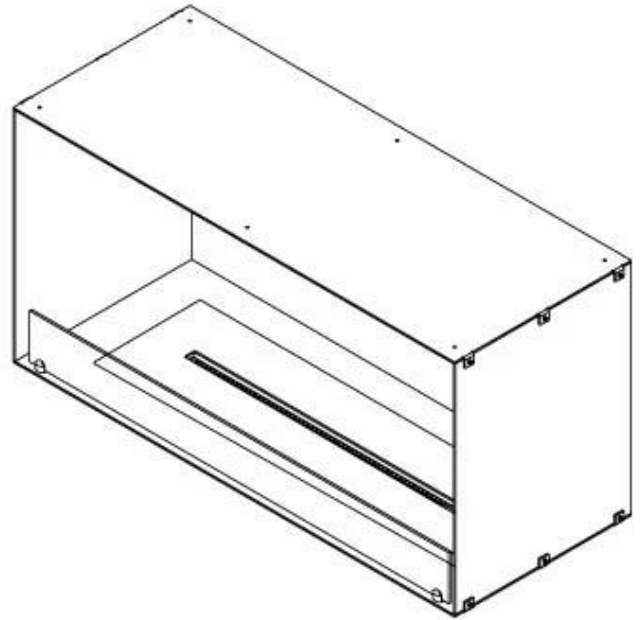

CACHFIRES

FOCO ONE 1000 - BIOCAMINO DA INCASSO FRONTALE

BIO-30-129

Foco One 1000 è un elegante e moderno camino a bioetanolo da incasso, progettato per essere installato nella vostra parete mediale. Questo camino dallo stile contemporaneo crea un'atmosfera calda e invitante, integrandosi perfettamente nel vostro arredamento. Puoi scegliere tra un bruciatore manuale o un bruciatore automatico con telecomando e livelli di fiamma regolabili. Realizzato in acciaio inox verniciato a polvere da 4 mm, questo camino è dotato anche di vetro temperato per aumentare la sicurezza e garantire un'esperienza di fiamma stabile.

Aspetto esteriore

Materiale	Acciaio
Spessore dell'acciaio	4 mm
Colore	Nero
Vetro incluso	Sì

Dimensione

Lunghezza	100 cm
Altezza	50 cm
Profondità	40 cm

FLA 3+ 790 mm

FLA 3 790 mm

PrimeFire 700

Automatic burner 700