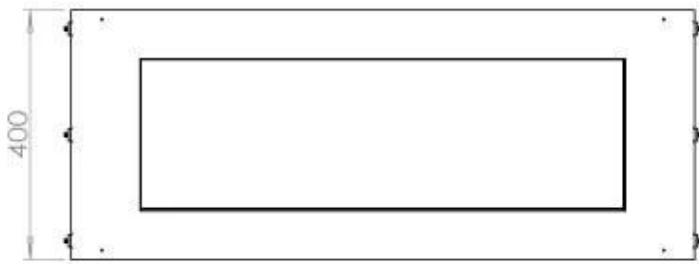

Aspetto esteriore

Materiale	Acciaio
Spessore dell'acciaio	4 mm
Colore	Nero
Vetro incluso	Sì

Dimensione

Lunghezza	100 cm
Altezza	50 cm
Profondità	40 cm

FLA 3+ 790 mm

FLA 3 790 mm

PrimeFire 700

Automatic burner 700