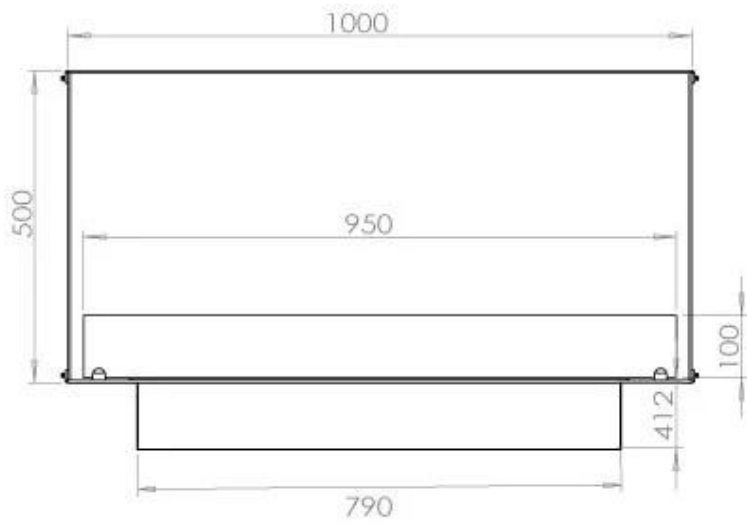

Aspetto esteriore

Materiale	Acciaio
Spessore dell'acciaio	4 mm
Colore	Nero
Vetro incluso	Sì

Dimensione

Lunghezza	100 cm
Altezza	50 cm
Profondità	40 cm

FLA 3+ 790 mm

FLA 3 790 mm

PrimeFire 700

Automatic burner 700