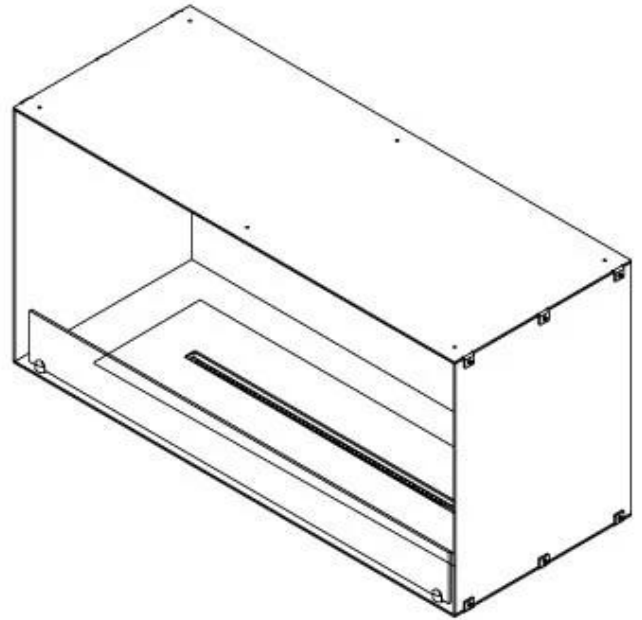

CACHFIRES

FOCO ONE 1000 - BIOCAMINO DA INCASSO FRONTALE

BIO-30-129

Foco One 1000 è un elegante e moderno camino a bioetanolo da incasso, progettato per essere installato nella vostra parete mediale. Questo camino dallo stile contemporaneo crea un'atmosfera calda e invitante, integrandosi perfettamente nel vostro arredamento. Puoi scegliere tra un bruciatore manuale o un bruciatore automatico con telecomando e livelli di fiamma regolabili. Realizzato in acciaio inox verniciato a polvere da 4 mm, questo camino è dotato anche di vetro temperato per aumentare la sicurezza e garantire un'esperienza di fiamma stabile.

Aspetto esteriore

Materiale	Acciaio
Spessore dell'acciaio	4 mm
Colore	Nero
Vetro incluso	Sì

Dimensione

Lunghezza	100 cm
Altezza	50 cm
Profondità	40 cm

FLA 3+ 790 mm

FLA 3 790 mm

PrimeFire 700

Automatic burner 700