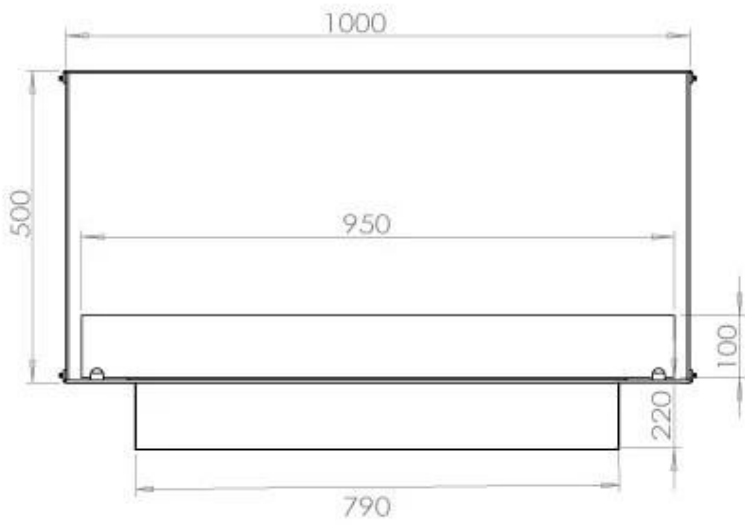

#### Dimensione

Lunghezza	100 cm
Altezza	50 cm
Profondità	40 cm
Peso	58,5 kg

#### Aspetto esteriore

Materiale	Acciaio
Spessore dell'acciaio	4 mm
Colore	Nero
Vetro incluso	Sì

**FLA 3+ 790 mm**

**FLA 3 790 mm**