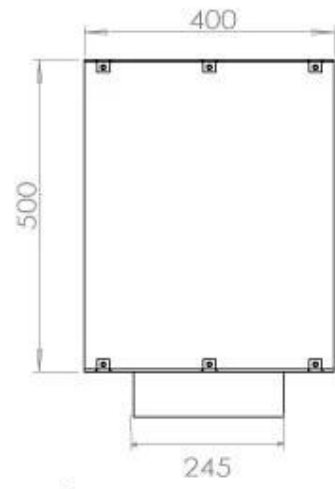

Aspetto esteriore

Materiale	Acciaio
Spessore dell'acciaio	4 mm
Colore	Nero
Vetro incluso	Sì

Dimensione

Lunghezza	100 cm
Altezza	50 cm
Profondità	40 cm

FLA 3+ 790 mm

FLA 3 790 mm

PrimeFire 700

Automatic burner 700