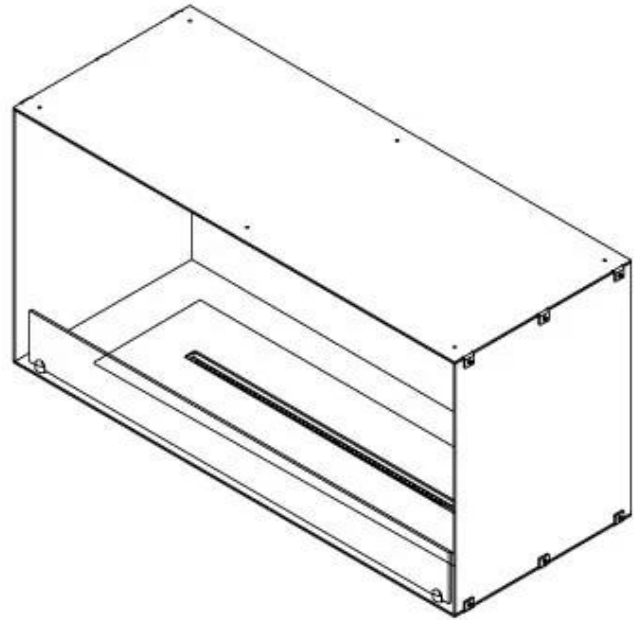

CACHFIRES

FOCO ONE 1000 - BIOCAMINO DA INCASSO FRONTALE

BIO-30-129

Foco One 1000 è un elegante e moderno camino a bioetanolo da incasso, progettato per essere installato nella vostra parete mediale. Questo camino dallo stile contemporaneo crea un'atmosfera calda e invitante, integrandosi perfettamente nel vostro arredamento. Puoi scegliere tra un bruciatore manuale o un bruciatore automatico con telecomando e livelli di fiamma regolabili. Realizzato in acciaio inox verniciato a polvere da 4 mm, questo camino è dotato anche di vetro temperato per aumentare la sicurezza e garantire un'esperienza di fiamma stabile.

Aspetto esteriore

Materiale	Acciaio
Spessore dell'acciaio	4 mm
Colore	Nero
Vetro incluso	Sì

Dimensione

Lunghezza	100 cm
Altezza	50 cm
Profondità	40 cm

FLA 3+ 790 mm

FLA 3 790 mm

PrimeFire 700

Automatic burner 700