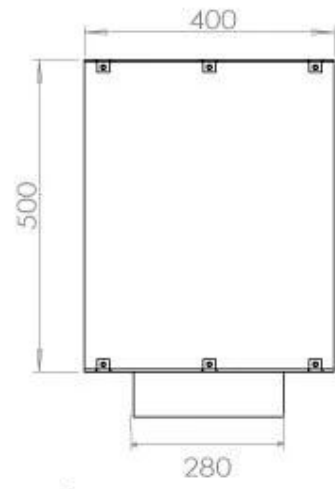

Aspetto esteriore

Materiale	Acciaio
Spessore dell'acciaio	4 mm
Colore	Nero
Vetro incluso	Sì

Dimensione

Lunghezza	100 cm
Altezza	50 cm
Profondità	40 cm

FLA 3+ 790 mm

FLA 3 790 mm

PrimeFire 700

Automatic burner 700