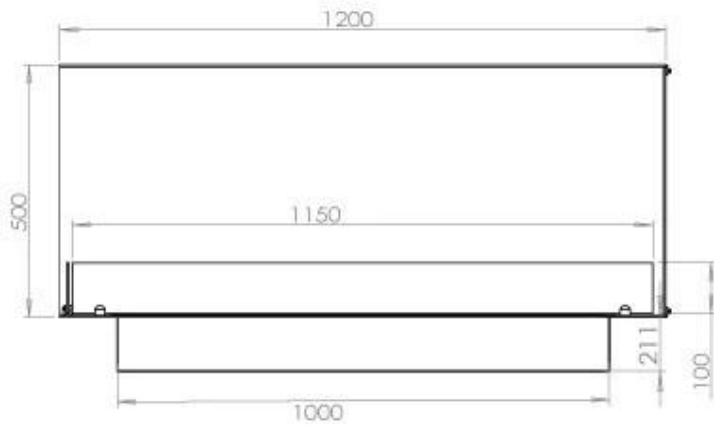

Automatic burner 1000