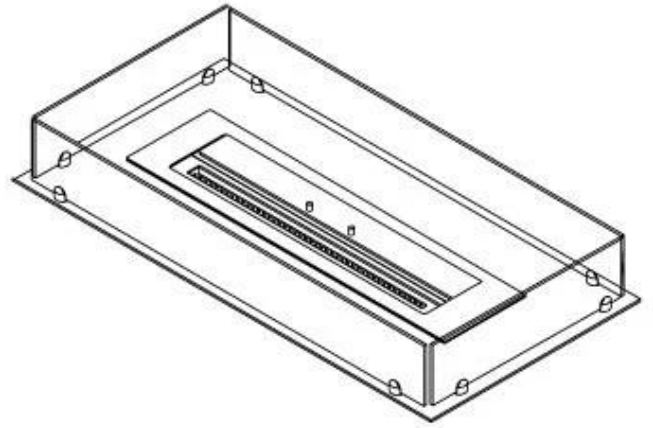

Superior Manual 600