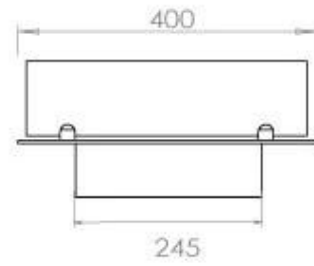

PrimeFire 700