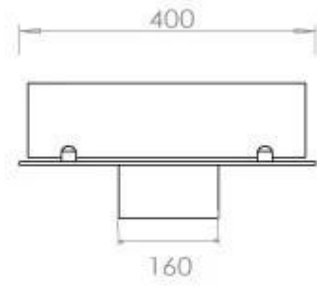

Superior Manual 600