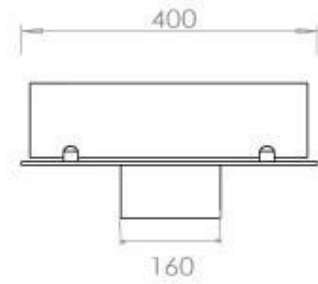

Superior Manual 600