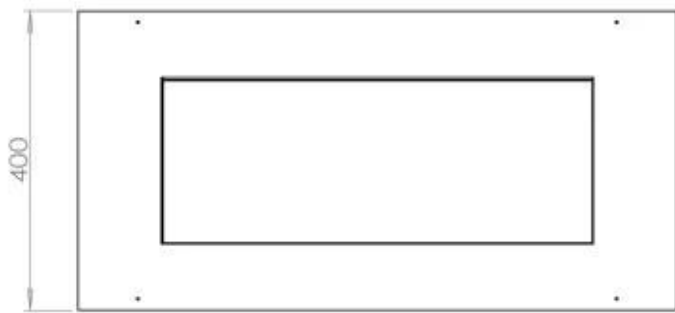

PrimeFire 700