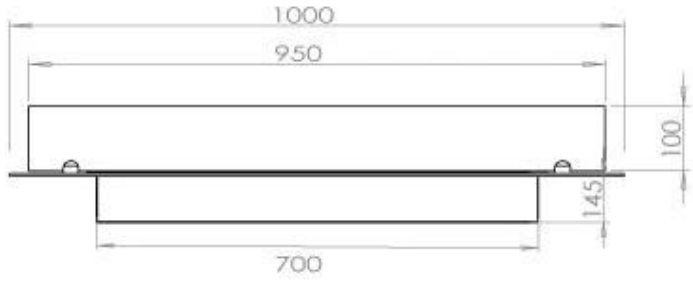

Aspetto esteriore

Materiale	Acciaio
Spessore dell'acciaio	4 mm
Colore	Nero
Vetro incluso	Sì

Modello

Tipo di prodotto	4-sided built-in bioethanol fireplace
Tipo di carburante	Bioetanolo
Canna fumaria	Non necessaria
Marchio	Foco
Uso	Al chiuso
Vista delle fiamme	44,1
Garanzia	2 Anni
Tasso di ricambio d'aria consigliato	1

Dimensione

Lunghezza	100 cm
Profondità	40 cm
Peso	30 kg

Superior Manual

PrimeFire 700

Automatic burner 700

FLA 3 790 mm

FLA 3+ 790 mm