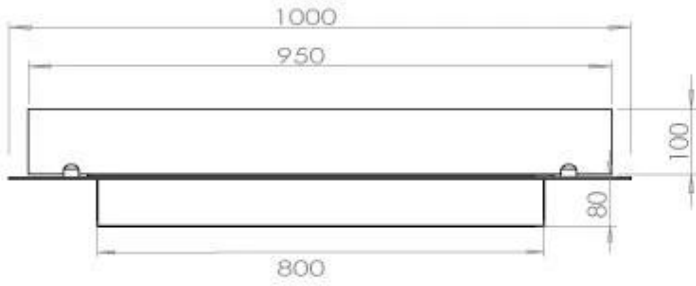

Superior Manual