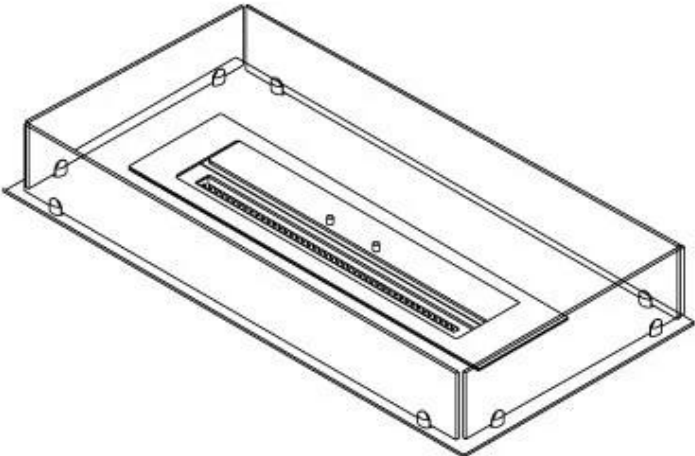

Aspetto esteriore

Materiale	Acciaio
Spessore dell'acciaio	4 mm
Colore	Nero
Vetro incluso	Sì

Modello

Tipo di prodotto	4-sided built-in bioethanol fireplace
Tipo di carburante	Bioetanolo
Canna fumaria	Non necessaria
Marchio	Foco
Uso	Al chiuso
Vista delle fiamme	44,1
Garanzia	2 Anni
Tasso di ricambio d'aria consigliato	1

Dimensione

Lunghezza	100 cm
Profondità	40 cm
Peso	30 kg

Superior Manual

PrimeFire 700

Automatic burner 700

FLA 3 790 mm

FLA 3+ 790 mm