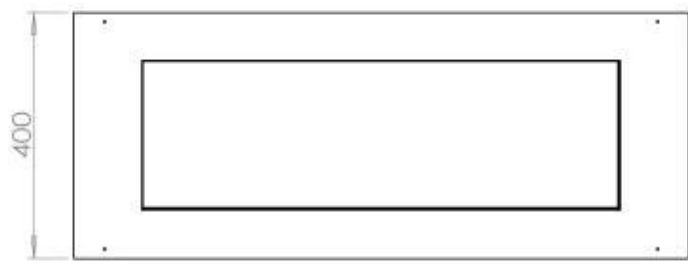

Dimensione

Lunghezza	100 cm
Profondità	40 cm
Peso	30 kg

Superior Manual

PrimeFire 700

Automatic burner 700

FLA 3 790 mm

FLA 3+ 790 mm