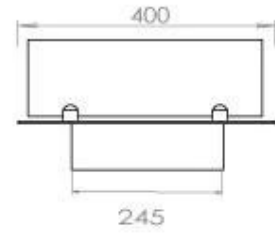

Dimensione

Lunghezza	100 cm
Profondità	40 cm
Peso	30 kg

Superior Manual

PrimeFire 700

Automatic burner 700

FLA 3 790 mm

FLA 3+ 790 mm