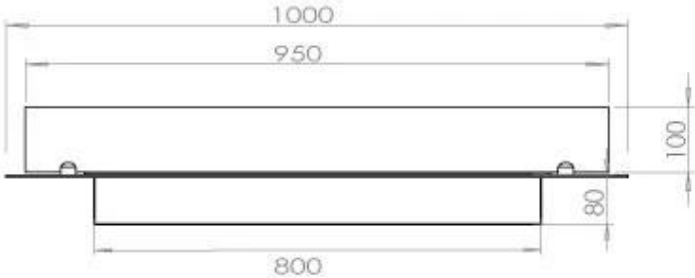

Aspetto esteriore

Materiale	Acciaio
Spessore dell'acciaio	4 mm
Colore	Nero
Vetro incluso	Sì

Modello

Tipo di prodotto	4-sided built-in bioethanol fireplace
Tipo di carburante	Bioetanolo
Canna fumaria	Non necessaria
Marchio	Foco
Uso	Al chiuso
Vista delle fiamme	44,1
Garanzia	2 Anni
Tasso di ricambio d'aria consigliato	1

Dimensione

Lunghezza	100 cm
Profondità	40 cm
Peso	30 kg

Superior Manual

PrimeFire 700

Automatic burner 700

FLA 3 790 mm

FLA 3+ 790 mm