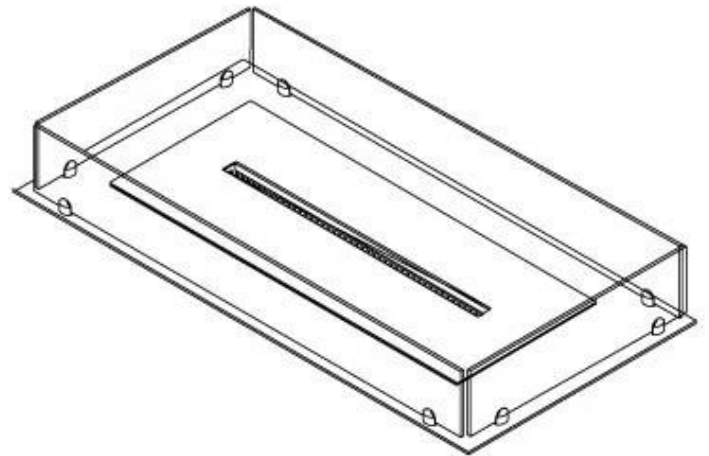

Aspetto esteriore

Materiale	Acciaio
Spessore dell'acciaio	4 mm
Colore	Nero
Vetro incluso	Sì

Modello

Tipo di prodotto	4-sided built-in bioethanol fireplace
Tipo di carburante	Bioetanolo
Canna fumaria	Non necessaria
Marchio	Foco
Uso	Al chiuso
Vista delle fiamme	44,1
Garanzia	2 Anni
Tasso di ricambio d'aria consigliato	1

Dimensione

Lunghezza	100 cm
Profondità	40 cm
Peso	30 kg

Superior Manual

PrimeFire 700

Automatic burner 700

FLA 3 790 mm

FLA 3+ 790 mm