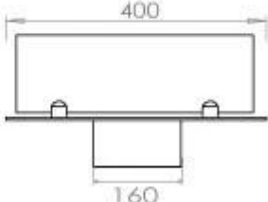

Aspetto esteriore

Materiale	Acciaio
Spessore dell'acciaio	4 mm
Colore	Nero
Vetro incluso	Sì

Modello

Tipo di prodotto	4-sided built-in bioethanol fireplace
Tipo di carburante	Bioetanolo
Canna fumaria	Non necessaria
Marchio	Foco
Uso	Al chiuso
Vista delle fiamme	44,1
Garanzia	2 Anni
Tasso di ricambio d'aria consigliato	1

Dimensione

Lunghezza	100 cm
Profondità	40 cm
Peso	30 kg

Superior Manual

PrimeFire 700

Automatic burner 700

FLA 3 790 mm

FLA 3+ 790 mm