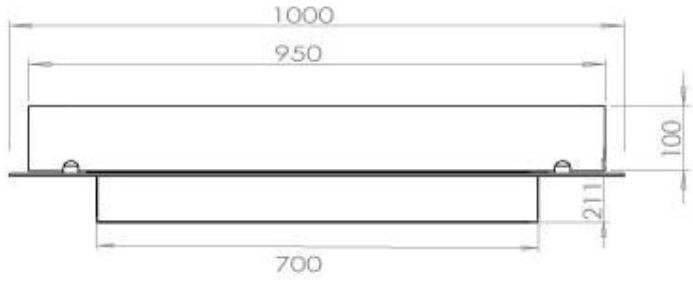

Aspetto esteriore

Materiale	Acciaio
Spessore dell'acciaio	4 mm
Colore	Nero
Vetro incluso	Sì

Modello

Tipo di prodotto	4-sided built-in bioethanol fireplace
Tipo di carburante	Bioetanolo
Canna fumaria	Non necessaria
Marchio	Foco
Uso	Al chiuso
Vista delle fiamme	44,1
Garanzia	2 Anni
Tasso di ricambio d'aria consigliato	1

Dimensione

Lunghezza	100 cm
Profondità	40 cm
Peso	30 kg

Superior Manual

PrimeFire 700

Automatic burner 700

FLA 3 790 mm

FLA 3+ 790 mm