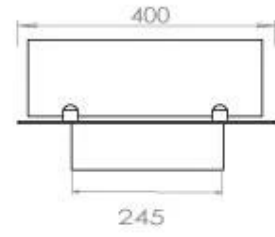

Dimensione

Lunghezza	100 cm
Profondità	40 cm
Peso	30 kg

Superior Manual

PrimeFire 700

Automatic burner 700

FLA 3 790 mm

FLA 3+ 790 mm