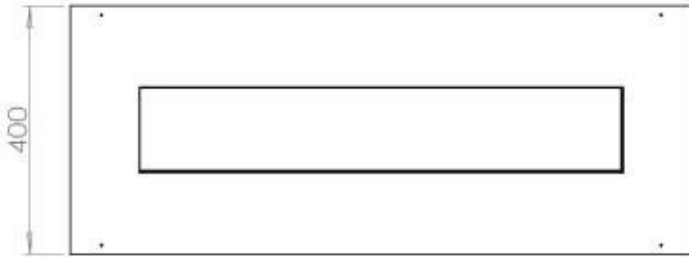

Superior Manual