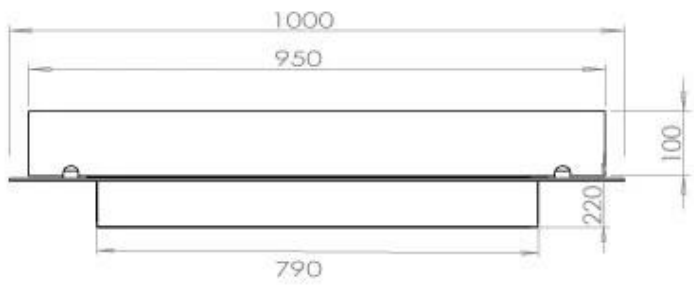

Aspetto esteriore

Materiale	Acciaio
Spessore dell'acciaio	4 mm
Colore	Nero
Vetro incluso	Sì

Modello

Tipo di prodotto	4-sided built-in bioethanol fireplace
Tipo di carburante	Bioetanolo
Canna fumaria	Non necessaria
Marchio	Foco
Uso	Al chiuso
Vista delle fiamme	44,1
Garanzia	2 Anni
Tasso di ricambio d'aria consigliato	1

Dimensione

Lunghezza	100 cm
Profondità	40 cm
Peso	30 kg

Superior Manual

PrimeFire 700

Automatic burner 700

FLA 3 790 mm

FLA 3+ 790 mm