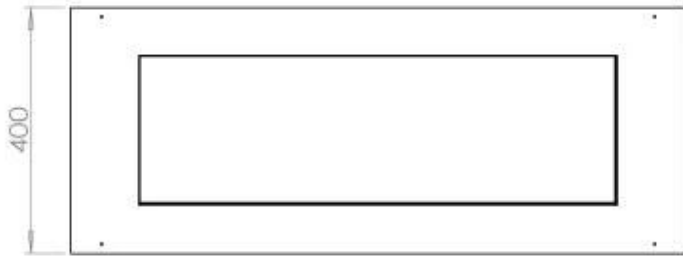

Dimensione

Lunghezza	100 cm
Profondità	40 cm
Peso	30 kg

Superior Manual

PrimeFire 700

Automatic burner 700

FLA 3 790 mm

FLA 3+ 790 mm