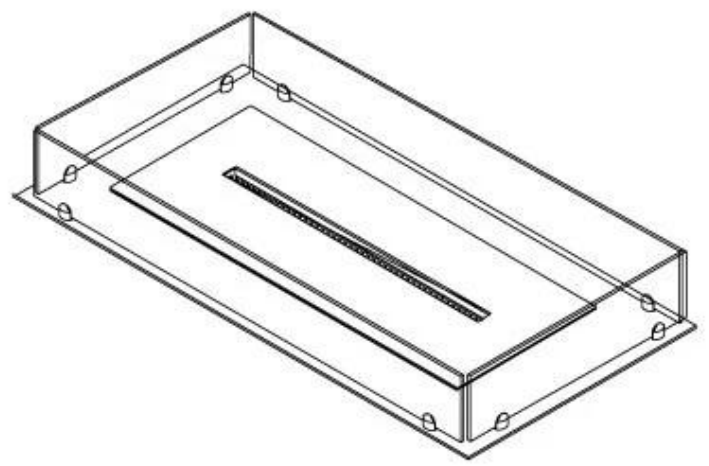

Aspetto esteriore

Materiale	Acciaio
Spessore dell'acciaio	4 mm
Colore	Nero
Vetro incluso	Sì

Modello

Tipo di prodotto	4-sided built-in bioethanol fireplace
Tipo di carburante	Bioetanolo
Canna fumaria	Non necessaria
Marchio	Foco
Uso	Al chiuso
Vista delle fiamme	44,1
Garanzia	2 Anni
Tasso di ricambio d'aria consigliato	1

Dimensione

Lunghezza	100 cm
Profondità	40 cm
Peso	30 kg

Superior Manual

PrimeFire 700

Automatic burner 700

FLA 3 790 mm

FLA 3+ 790 mm