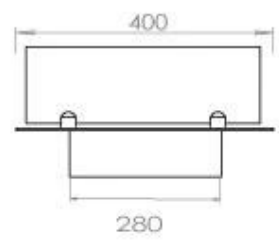

Dimensione

Lunghezza	100 cm
Profondità	40 cm
Peso	30 kg

Superior Manual

PrimeFire 700

Automatic burner 700

FLA 3 790 mm

FLA 3+ 790 mm