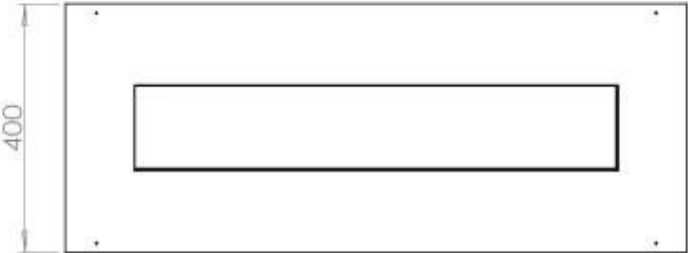

Dimensione

Lunghezza	100 cm
Profondità	40 cm
Peso	30 kg

Superior Manual

PrimeFire 700

Automatic burner 700

FLA 3 790 mm

FLA 3+ 790 mm