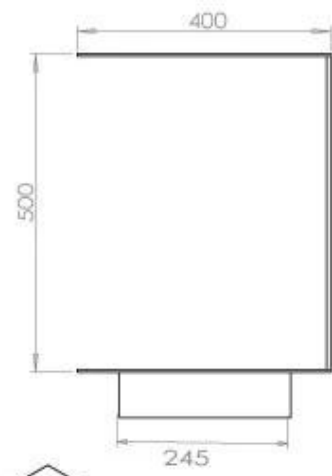

Dimensione

Lunghezza	100 cm
Altezza	50 cm
Profondità	40 cm
Peso	30 kg

Aspetto esteriore

Materiale	Acciaio
Spessore dell'acciaio	4 mm
Colore	Nero
Vetro incluso	Sì

Modello

Tipo di prodotto	Camino a bioetanolo da incasso trifacciale
Tipo di carburante	Bioetanolo
Marchio	Foco
Canna fumaria	Non necessaria
Uso	Al chiuso
Garanzia	2 Anni
Tasso di ricambio d'aria consigliato	1

Superior Manual

FLA 3+ 790 mm

FLA 3 790 mm

PrimeFire 700

Automatic burner 700