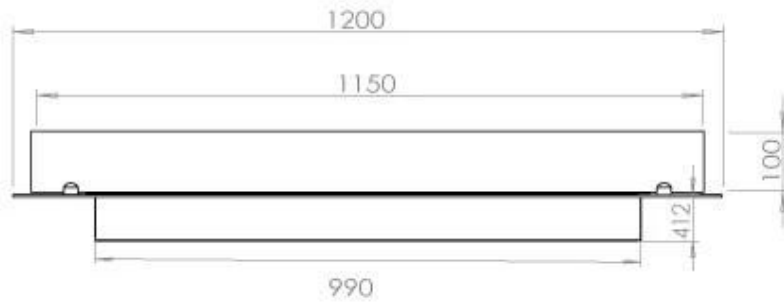

Aspetto esteriore

Materiale	Acciaio
Spessore dell'acciaio	4 mm
Colore	Nero
Vetro incluso	Sì

Modello

Tipo di carburante	Bioetanolo
Tipo di prodotto	4-sided built-in bioethanol fireplace
Marchio	Foco
Canna fumaria	Non necessaria
Uso	Al chiuso
Vista delle fiamme	44,1
Garanzia	2 Anni
Tasso di ricambio d'aria consigliato	1

Dimensione

Lunghezza	120 cm
Profondità	40 cm
Peso	20 kg

FLA 3+ 990 mm

FLA 3 990 mm

Automatic burner 1000

PrimeFire 1000

Superior Manual 1000