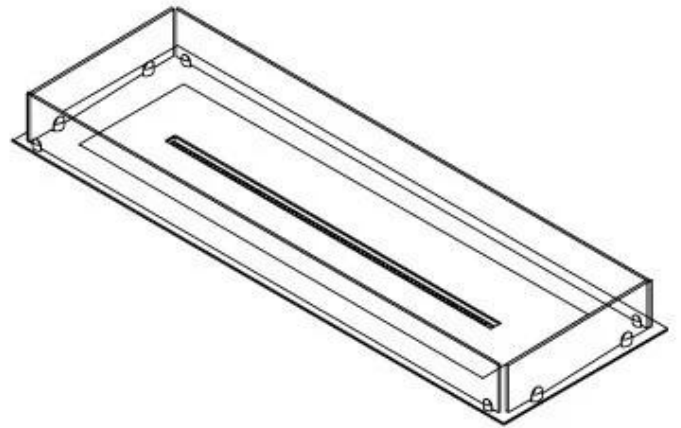

Dimensione

Lunghezza	120 cm
Profondità	40 cm
Peso	20 kg

Aspetto esteriore

Materiale	Acciaio
Spessore dell'acciaio	4 mm
Colore	Nero
Vetro incluso	Sì

FLA 3+ 990 mm

FLA 3 990 mm

Automatic burner 1000

PrimeFire 1000