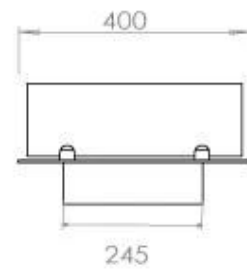

Dimensione

Lunghezza	120 cm
Profondità	40 cm
Peso	20 kg

Aspetto esteriore

Materiale	Acciaio
Spessore dell'acciaio	4 mm
Colore	Nero
Vetro incluso	Sì

FLA 3+ 990 mm

FLA 3 990 mm

Automatic burner 1000

PrimeFire 1000