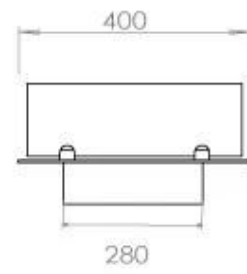

Dimensione

Lunghezza	120 cm
Profondità	40 cm
Peso	20 kg

Aspetto esteriore

Materiale	Acciaio
Spessore dell'acciaio	4 mm
Colore	Nero
Vetro incluso	Sì

FLA 3+ 990 mm

FLA 3 990 mm

Automatic burner 1000

PrimeFire 1000