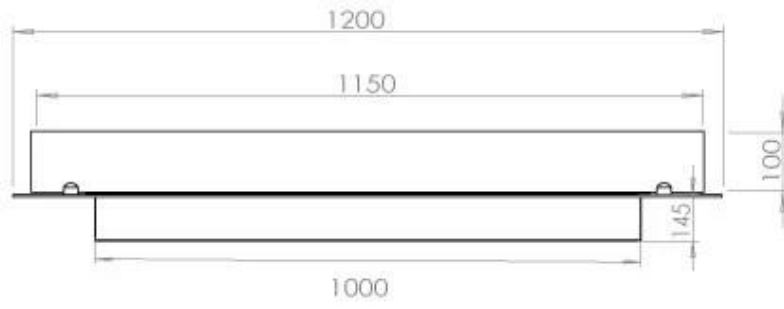

Aspetto esteriore

Materiale	Acciaio
Spessore dell'acciaio	4 mm
Colore	Nero
Vetro incluso	Sì

Modello

Tipo di carburante	Bioetanolo
Tipo di prodotto	4-sided built-in bioethanol fireplace
Marchio	Foco
Canna fumaria	Non necessaria
Uso	Al chiuso
Vista delle fiamme	44,1
Garanzia	2 Anni
Tasso di ricambio d'aria consigliato	1

Dimensione

Lunghezza	120 cm
Profondità	40 cm
Peso	20 kg

FLA 3+ 990 mm

FLA 3 990 mm

Automatic burner 1000

PrimeFire 1000

Superior Manual 1000