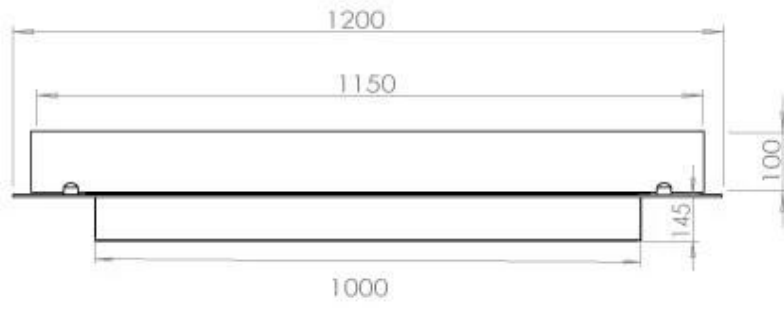

Dimensione

Lunghezza	120 cm
Profondità	40 cm
Peso	20 kg

Aspetto esteriore

Materiale	Acciaio
Spessore dell'acciaio	4 mm
Colore	Nero
Vetro incluso	Sì

FLA 3+ 990 mm

FLA 3 990 mm

Automatic burner 1000

PrimeFire 1000