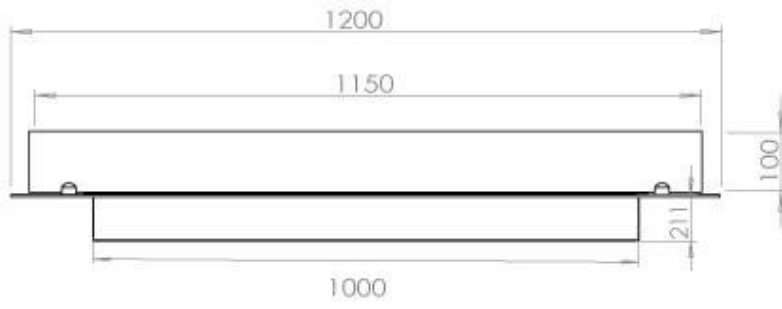

Aspetto esteriore

Materiale	Acciaio
Spessore dell'acciaio	4 mm
Colore	Nero
Vetro incluso	Sì

Modello

Tipo di carburante	Bioetanolo
Tipo di prodotto	4-sided built-in bioethanol fireplace
Marchio	Foco
Canna fumaria	Non necessaria
Uso	Al chiuso
Vista delle fiamme	44,1
Garanzia	2 Anni
Tasso di ricambio d'aria consigliato	1

Dimensione

Lunghezza	120 cm
Profondità	40 cm
Peso	20 kg

FLA 3+ 990 mm

FLA 3 990 mm

Automatic burner 1000

PrimeFire 1000

Superior Manual 1000