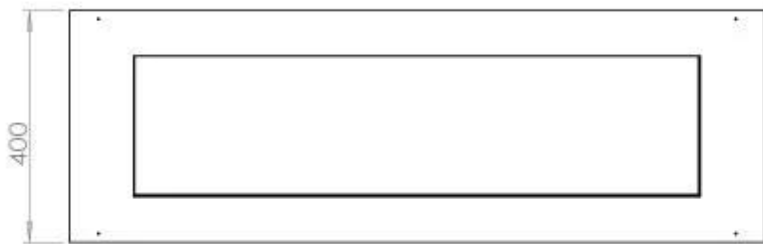

Dimensione

Lunghezza	120 cm
Profondità	40 cm
Peso	20 kg

FLA 3+ 990 mm

FLA 3 990 mm

Automatic burner 1000

PrimeFire 1000

Superior Manual 1000