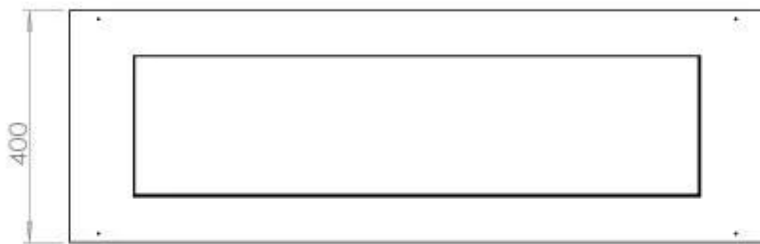

Dimensione

Lunghezza	120 cm
Profondità	40 cm
Peso	20 kg

Aspetto esteriore

Materiale	Acciaio
Spessore dell'acciaio	4 mm
Colore	Nero
Vetro incluso	Sì

FLA 3+ 990 mm

FLA 3 990 mm

Automatic burner 1000

PrimeFire 1000