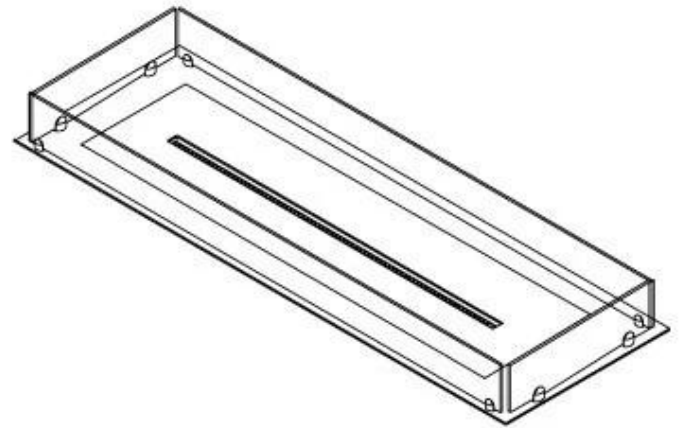

Aspetto esteriore

Materiale	Acciaio
Spessore dell'acciaio	4 mm
Colore	Nero
Vetro incluso	Sì

Modello

Tipo di carburante	Bioetanolo
Tipo di prodotto	4-sided built-in bioethanol fireplace
Marchio	Foco
Canna fumaria	Non necessaria
Uso	Al chiuso
Vista delle fiamme	44,1
Garanzia	2 Anni
Tasso di ricambio d'aria consigliato	1

Dimensione

Lunghezza	120 cm
Profondità	40 cm
Peso	20 kg

FLA 3+ 990 mm

FLA 3 990 mm

Automatic burner 1000

PrimeFire 1000

Superior Manual 1000