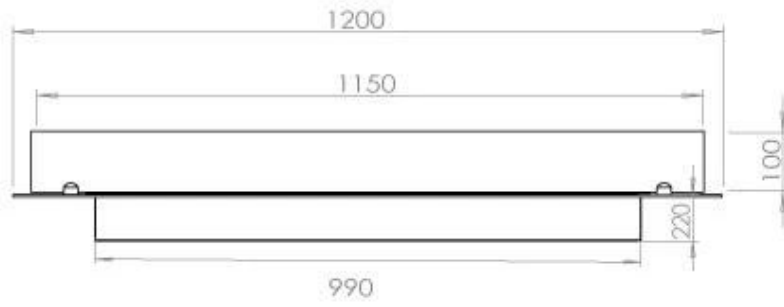

Dimensione

Lunghezza	120 cm
Profondità	40 cm
Peso	20 kg

Aspetto esteriore

Materiale	Acciaio
Spessore dell'acciaio	4 mm
Colore	Nero
Vetro incluso	Sì

FLA 3+ 990 mm

FLA 3 990 mm

Automatic burner 1000

PrimeFire 1000