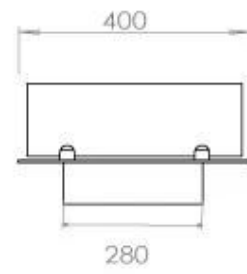

Dimensione

Lunghezza	120 cm
Profondità	40 cm
Peso	20 kg

FLA 3+ 990 mm

FLA 3 990 mm

Automatic burner 1000

PrimeFire 1000

Superior Manual 1000