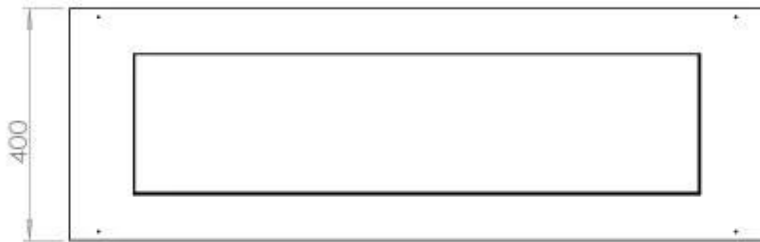

Dimensione

Lunghezza	120 cm
Profondità	40 cm
Peso	20 kg

FLA 3+ 990 mm

FLA 3 990 mm

Automatic burner 1000

PrimeFire 1000

Superior Manual 1000