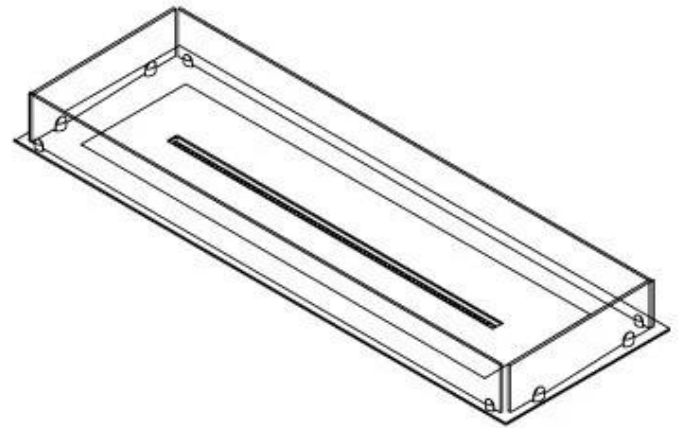

Dimensione

Lunghezza	120 cm
Profondità	40 cm
Peso	20 kg

Aspetto esteriore

Materiale	Acciaio
Spessore dell'acciaio	4 mm
Colore	Nero
Vetro incluso	Sì

FLA 3+ 990 mm

FLA 3 990 mm

Automatic burner 1000

PrimeFire 1000