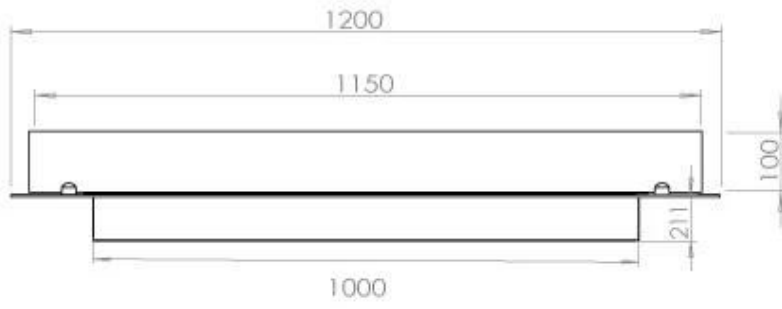

Dimensione

Lunghezza	120 cm
Profondità	40 cm
Peso	20 kg

Aspetto esteriore

Materiale	Acciaio
Spessore dell'acciaio	4 mm
Colore	Nero
Vetro incluso	Sì

FLA 3+ 990 mm

FLA 3 990 mm

Automatic burner 1000

PrimeFire 1000