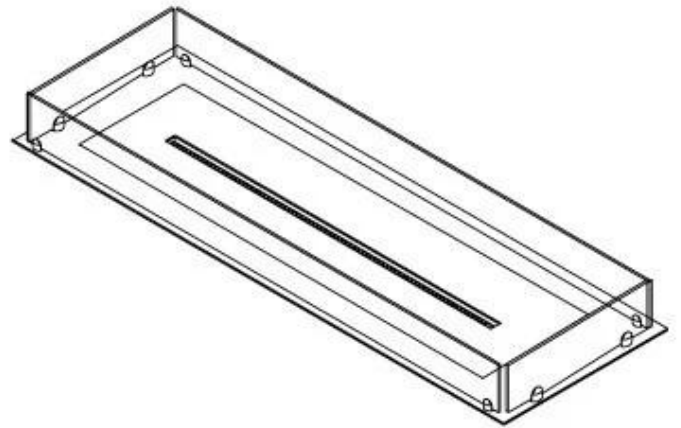

CACHFIRES

FOCO FREE 1200 - BIOCAMINO PER PROGETTI FAI-DA-TE

BIO-30-127

Foco Free 1200 è un camino a bioetanolo su quattro lati, ideale per progetti fai-da-te. Questo camino include una struttura di base, vetro di sicurezza e un bruciatore a scelta (puoi scegliere tra manuale o automatico), offrendo così grande flessibilità nel design e nell'installazione. Con una lunghezza della fiamma fino a 80 cm e livelli di fiamma regolabili, Foco Free offre un effetto visivo distintivo e un design elegante e senza tempo. Il vetro di sicurezza protegge le fiamme, mentre l'installazione è semplice e non richiede particolari certificazioni.

Aspetto esteriore

Materiale	Acciaio
Spessore dell'acciaio	4 mm
Colore	Nero
Vetro incluso	Sì

Modello

Tipo di carburante	Bioetanolo
Tipo di prodotto	4-sided built-in bioethanol fireplace
Marchio	Foco
Canna fumaria	Non necessaria
Uso	Al chiuso
Vista delle fiamme	44,1
Garanzia	2 Anni
Tasso di ricambio d'aria consigliato	1

Dimensione

Lunghezza	120 cm
Profondità	40 cm
Peso	20 kg

FLA 3+ 990 mm

FLA 3 990 mm

Automatic burner 1000

PrimeFire 1000

Superior Manual 1000