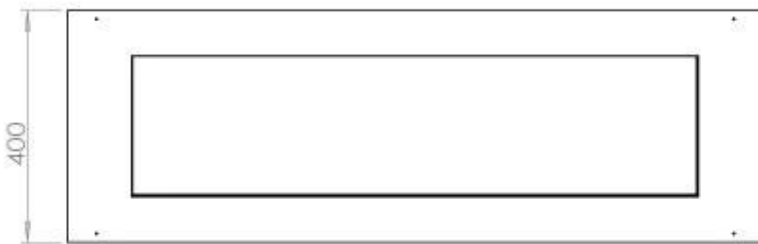

Dimensione

Lunghezza	120 cm
Profondità	40 cm
Peso	20 kg

Aspetto esteriore

Materiale	Acciaio
Spessore dell'acciaio	4 mm
Colore	Nero
Vetro incluso	Sì

FLA 3+ 990 mm

FLA 3 990 mm

Automatic burner 1000

PrimeFire 1000