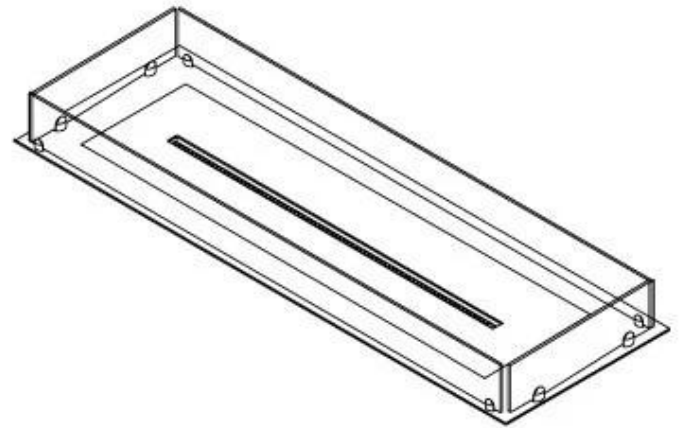

Aspetto esteriore

Materiale	Acciaio
Spessore dell'acciaio	4 mm
Colore	Nero
Vetro incluso	Sì

Modello

Tipo di carburante	Bioetanolo
Tipo di prodotto	4-sided built-in bioethanol fireplace
Marchio	Foco
Canna fumaria	Non necessaria
Uso	Al chiuso
Vista delle fiamme	44,1
Garanzia	2 Anni
Tasso di ricambio d'aria consigliato	1

Dimensione

Lunghezza	120 cm
Profondità	40 cm
Peso	20 kg

FLA 3+ 990 mm

FLA 3 990 mm

Automatic burner 1000

PrimeFire 1000

Superior Manual 1000