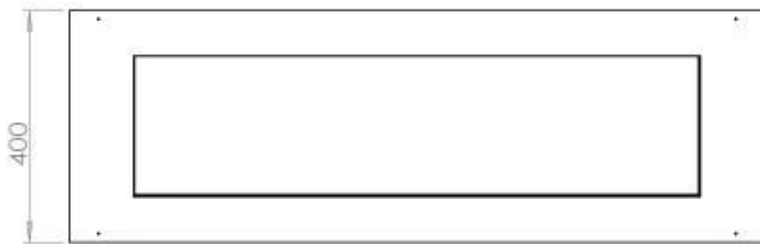

Dimensione

Lunghezza	120 cm
Profondità	40 cm
Peso	20 kg

Aspetto esteriore

Materiale	Acciaio
Spessore dell'acciaio	4 mm
Colore	Nero
Vetro incluso	Sì

FLA 3+ 990 mm

FLA 3 990 mm

Automatic burner 1000

PrimeFire 1000