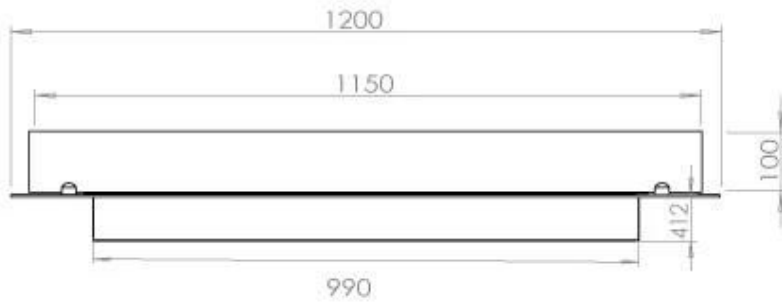

Dimensione

Lunghezza	120 cm
Profondità	40 cm
Peso	20 kg

Aspetto esteriore

Materiale	Acciaio
Spessore dell'acciaio	4 mm
Colore	Nero
Vetro incluso	Sì

FLA 3+ 990 mm

FLA 3 990 mm

Automatic burner 1000

PrimeFire 1000