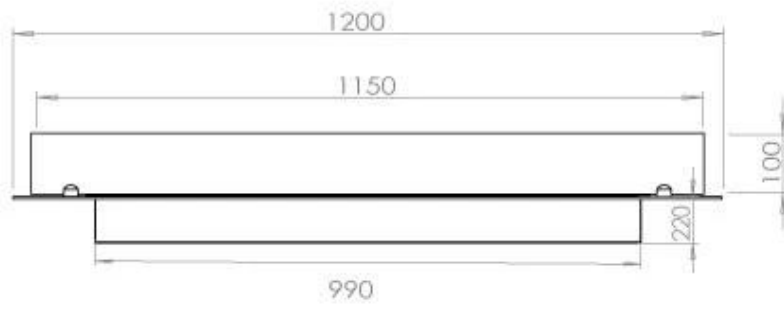

Aspetto esteriore

Materiale	Acciaio
Spessore dell'acciaio	4 mm
Colore	Nero
Vetro incluso	Sì

Modello

Tipo di carburante	Bioetanolo
Tipo di prodotto	4-sided built-in bioethanol fireplace
Marchio	Foco
Canna fumaria	Non necessaria
Uso	Al chiuso
Vista delle fiamme	44,1
Garanzia	2 Anni
Tasso di ricambio d'aria consigliato	1

Dimensione

Lunghezza	120 cm
Profondità	40 cm
Peso	20 kg

FLA 3+ 990 mm

FLA 3 990 mm

Automatic burner 1000

PrimeFire 1000

Superior Manual 1000