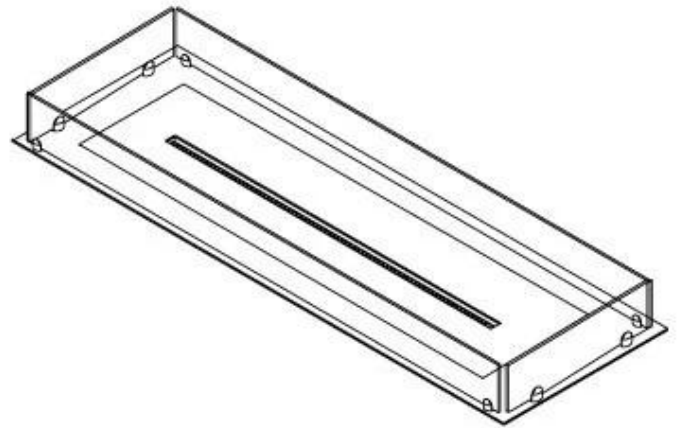

Dimensione

Lunghezza	120 cm
Profondità	40 cm
Peso	20 kg

Aspetto esteriore

Materiale	Acciaio
Spessore dell'acciaio	4 mm
Colore	Nero
Vetro incluso	Sì

FLA 3+ 990 mm

FLA 3 990 mm

Automatic burner 1000

PrimeFire 1000