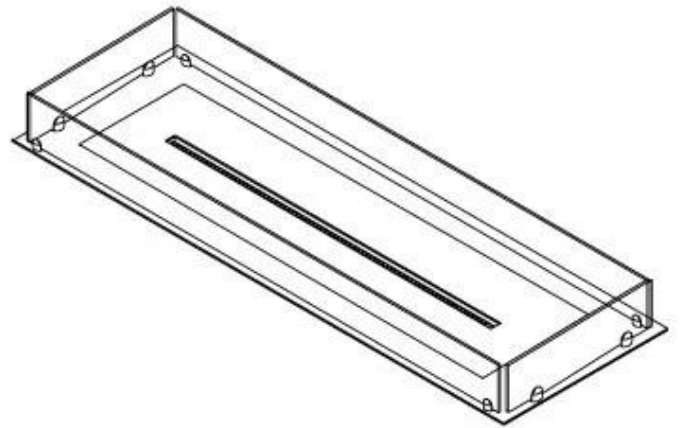

Dimensione

Lunghezza	120 cm
Profondità	40 cm
Peso	20 kg

FLA 3+ 990 mm

FLA 3 990 mm

Automatic burner 1000

PrimeFire 1000

Superior Manual 1000