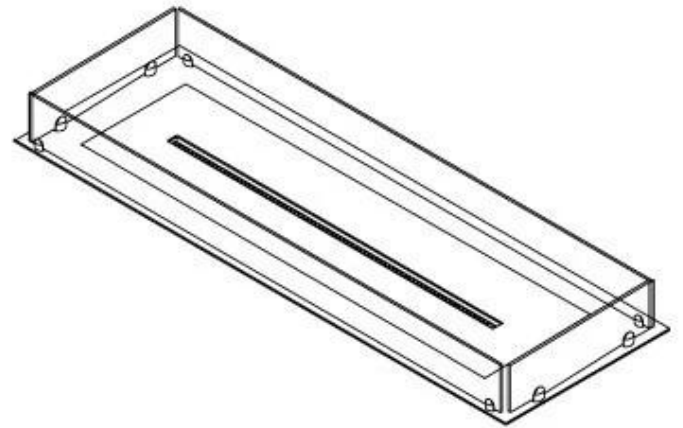

Dimensione

Lunghezza	120 cm
Profondità	40 cm
Peso	20 kg

Aspetto esteriore

Materiale	Acciaio
Spessore dell'acciaio	4 mm
Colore	Nero
Vetro incluso	Sì

FLA 3+ 990 mm

FLA 3 990 mm

Automatic burner 1000

PrimeFire 1000