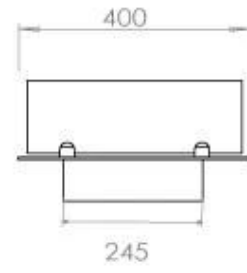

Dimensione

Lunghezza	120 cm
Profondità	40 cm
Peso	20 kg

FLA 3+ 990 mm

FLA 3 990 mm

Automatic burner 1000

PrimeFire 1000

Superior Manual 1000