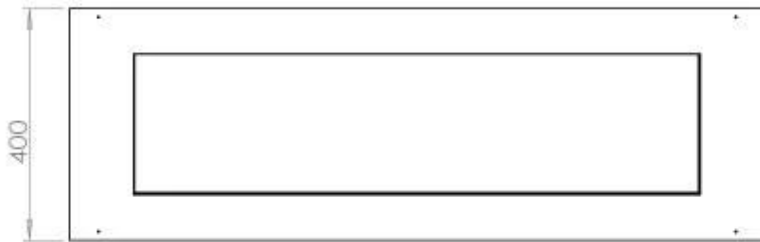

Dimensione

Lunghezza	120 cm
Profondità	40 cm
Peso	20 kg

Aspetto esteriore

Materiale	Acciaio
Spessore dell'acciaio	4 mm
Colore	Nero
Vetro incluso	Sì

FLA 3+ 990 mm

FLA 3 990 mm

Automatic burner 1000

PrimeFire 1000