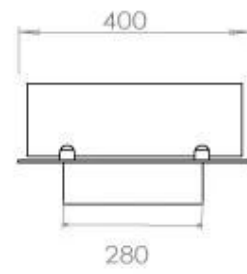

Dimensione

Lunghezza	120 cm
Profondità	40 cm
Peso	20 kg

Aspetto esteriore

Materiale	Acciaio
Spessore dell'acciaio	4 mm
Colore	Nero
Vetro incluso	Sì

FLA 3+ 990 mm

FLA 3 990 mm

Automatic burner 1000

PrimeFire 1000