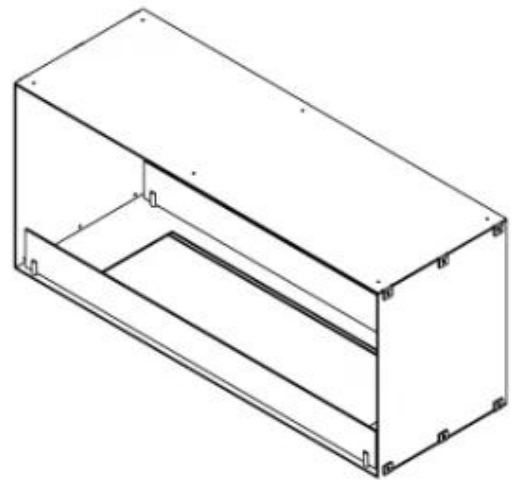

## FOCO TWO 1000 - BIOCAMINO DA INCASSO SU DUE LATI

BIO-30-105

Foco Two 1000 è un elegante camino a bioetanolo a tunnel progettato per l'installazione ad incasso, che consente di godere delle fiamme da due lati opposti. Questo camino è perfetto per pareti divisorie o come room divider tra il soggiorno e la cucina. Puoi scegliere tra un bruciatore a bioetanolo manuale o uno automatico. Questo ultimo offre livelli di fiamma regolabili e telecomando per una maggiore comodità. Realizzato in acciaio inossidabile verniciato a polvere da 4 mm con vetro temperato, il Foco Two garantisce un'esperienza di fiamma stabile e affascinante, aggiungendo un tocco moderno a qualsiasi abitazione.

#### Dimensione

Lunghezza	100 cm
Altezza	50 cm
Profondità	40 cm
Peso	30 kg

Foco Two 1000 - FLA4

Foco Two 1000 - FLA4+