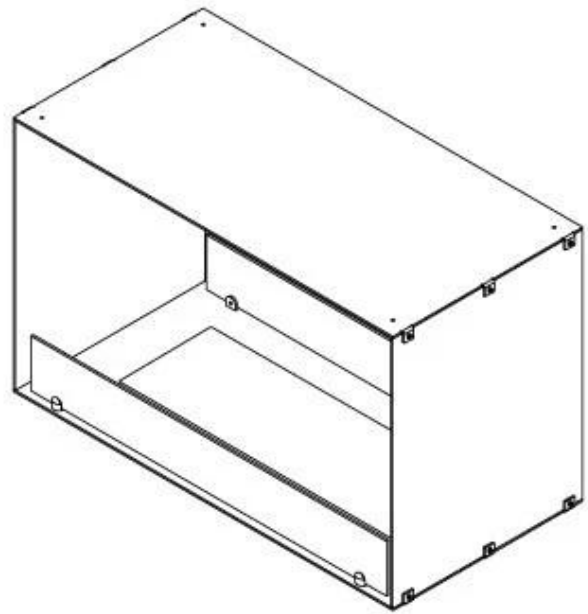

CACHFIRES

FOCO TWO 800 - BIOCAMINO DA INCASSO SU DUE LATI

BIO-30-104

Foco Two 800 è un elegante camino a bioetanolo progettato per l'installazione all'interno della parete, che ti permette di godere delle fiamme da due lati opposti. Questo camino è perfetto per muri divisori o come separatore tra il soggiorno e la cucina. Realizzato in acciaio inossidabile verniciato a polvere da 4 mm con vetro temperato, il Foco Two garantisce una fiamma stabile e un design senza tempo, integrandosi perfettamente in case moderne. Scegli tra tre diversi bruciatori e personalizza il camino secondo le tue esigenze.

SPECIFICHE TECNICHE

Bruciatore

Dimensioni minime della stanza	40 metri cubi
Dimensioni minime della stanza	60 metri cubi
Fiamme regolabili	Sì
Controllo	Telecomando
Controllo	Automatico
Controllo	Manuale
Modello di bruciatore	Planika PrimeFire 700
Modello di bruciatore	3,5 litri Superior
Lunghezza della fiamma	50 cm
Lunghezza della fiamma	45 cm
Tempo di combustione fino a	7 ore
Telecomando	Sì (componente aggiuntivo)
Capacità	1,9 Litro
Capacità	3,5 Litro
Requisiti di alimentazione	Sì
Requisiti di alimentazione	No
Potenza (Max)	4,4 kW
Consumo	0,4 l/ore
Consumo	0,46 l/ore

Aspetto esteriore

Materiale	Acciaio
Spessore dell'acciaio	4 mm
Colore	Nero
Vetro incluso	Sì

Modello

Tipo di carburante	Bioetanolo
Tipo di prodotto	Camino a bioetanolo trasparente da incasso
Marchio	Foco
Canna fumaria	Non necessaria
Uso	Al chiuso
Garanzia	2 Anni
Tasso di ricambio d'aria consigliato	1

Dimensione

Lunghezza	80 cm
Altezza	50 cm
Profondità	40 cm
Peso	21 kg

PrimeFire

Automatic burner