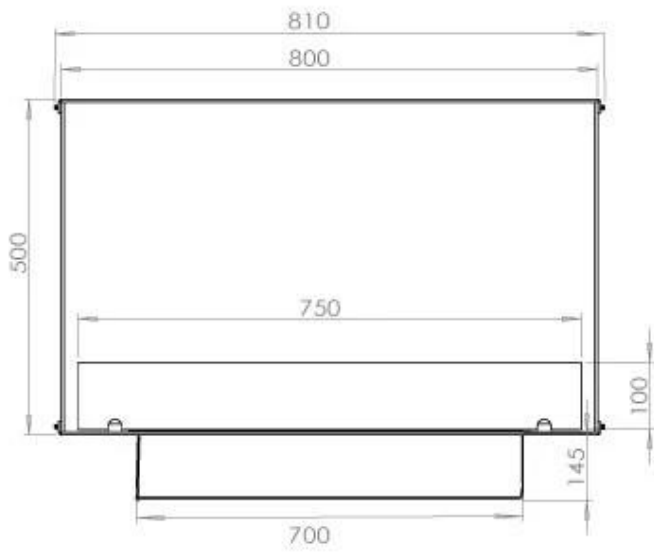

CACHFIRES

FOCO TWO 800 - BIOCAMINO DA INCASSO SU DUE LATI

BIO-30-104

Foco Two 800 è un elegante camino a bioetanolo progettato per l'installazione all'interno della parete, che ti permette di godere delle fiamme da due lati opposti. Questo camino è perfetto per muri divisori o come separatore tra il soggiorno e la cucina. Realizzato in acciaio inossidabile verniciato a polvere da 4 mm con vetro temperato, il Foco Two garantisce una fiamma stabile e un design senza tempo, integrandosi perfettamente in case moderne. Scegli tra tre diversi bruciatori e personalizza il camino secondo le tue esigenze.

SPECIFICHE TECNICHE

Bruciatore

Dimensioni minime della stanza	40 metri cubi
Dimensioni minime della stanza	60 metri cubi
Fiamme regolabili	Sì
Controllo	Telecomando
Controllo	Automatico
Controllo	Manuale
Modello di bruciatore	Planika PrimeFire 700
Modello di bruciatore	3,5 litri Superior
Lunghezza della fiamma	50 cm
Lunghezza della fiamma	45 cm
Tempo di combustione fino a	7 ore
Telecomando	Sì (componente aggiuntivo)
Capacità	1,9 Litro
Capacità	3,5 Litro
Requisiti di alimentazione	Sì
Requisiti di alimentazione	No
Potenza (Max)	4,4 kW
Consumo	0,4 l/ore
Consumo	0,46 l/ore

Dimensione

Lunghezza	80 cm
Altezza	50 cm
Profondità	40 cm
Peso	21 kg

PrimeFire

Automatic burner