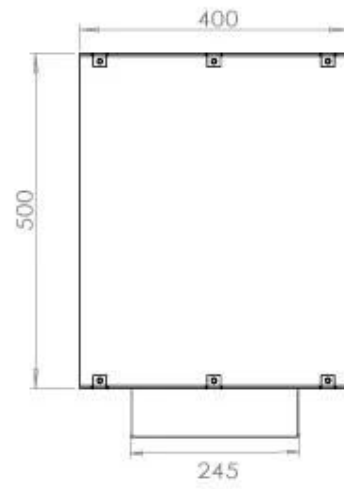

SPECIFICHE TECNICHE

Bruciatore

Dimensioni minime della stanza	40 metri cubi
Dimensioni minime della stanza	60 metri cubi
Fiamme regolabili	Sì
Controllo	Telecomando
Controllo	Automatico
Controllo	Manuale
Modello di bruciatore	Planika PrimeFire 700
Modello di bruciatore	3,5 litri Superior
Lunghezza della fiamma	50 cm
Lunghezza della fiamma	45 cm
Tempo di combustione fino a	7 ore
Telecomando	Sì (componente aggiuntivo)
Capacità	1,9 Litro
Capacità	3,5 Litro
Requisiti di alimentazione	Sì
Requisiti di alimentazione	No
Potenza (Max)	4,4 kW
Consumo	0,4 l/ore
Consumo	0,46 l/ore

Dimensione

Lunghezza	80 cm
Altezza	50 cm
Profondità	40 cm
Peso	21 kg

PrimeFire

Automatic burner