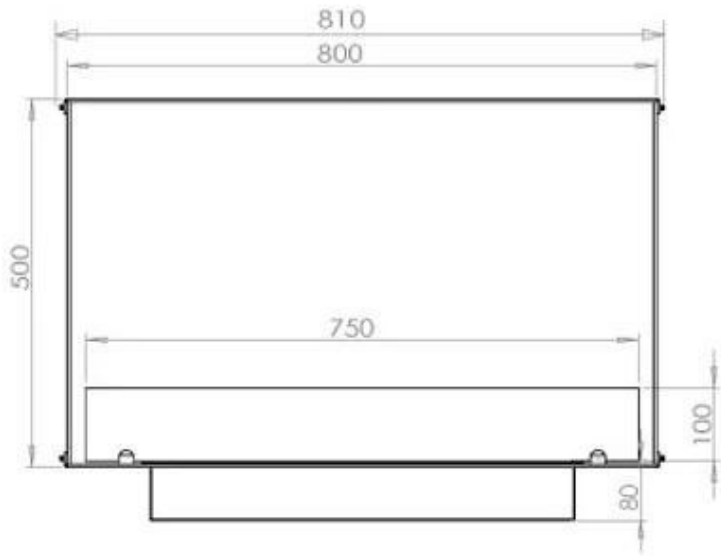

CACHFIRES

FOCO TWO 800 - BIOCAMINO DA INCASSO SU DUE LATI

BIO-30-104

Foco Two 800 è un elegante camino a bioetanolo progettato per l'installazione all'interno della parete, che ti permette di godere delle fiamme da due lati opposti. Questo camino è perfetto per muri divisori o come separatore tra il soggiorno e la cucina. Realizzato in acciaio inossidabile verniciato a polvere da 4 mm con vetro temperato, il Foco Two garantisce una fiamma stabile e un design senza tempo, integrandosi perfettamente in case moderne. Scegli tra tre diversi bruciatori e personalizza il camino secondo le tue esigenze.

SPECIFICHE TECNICHE

Bruciatore

Dimensioni minime della stanza	40 metri cubi
Dimensioni minime della stanza	60 metri cubi
Fiamme regolabili	Sì
Controllo	Telecomando
Controllo	Automatico
Controllo	Manuale
Modello di bruciatore	Planika PrimeFire 700
Modello di bruciatore	3,5 litri Superior
Lunghezza della fiamma	50 cm
Lunghezza della fiamma	45 cm
Tempo di combustione fino a	7 ore
Telecomando	Sì (componente aggiuntivo)
Capacità	1,9 Litro
Capacità	3,5 Litro
Requisiti di alimentazione	Sì
Requisiti di alimentazione	No
Potenza (Max)	4,4 kW
Consumo	0,4 l/ore
Consumo	0,46 l/ore

Dimensione

Lunghezza	80 cm
Altezza	50 cm
Profondità	40 cm
Peso	21 kg

PrimeFire

Automatic burner