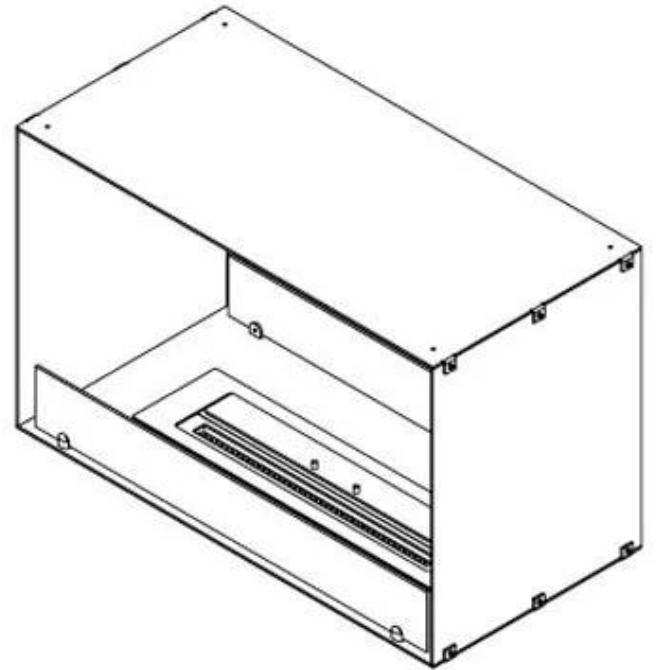

CACHFIRES

FOCO TWO 800 - BIOCAMINO DA INCASSO SU DUE LATI

BIO-30-104

Foco Two 800 è un elegante camino a bioetanolo progettato per l'installazione all'interno della parete, che ti permette di godere delle fiamme da due lati opposti. Questo camino è perfetto per muri divisori o come separatore tra il soggiorno e la cucina. Realizzato in acciaio inossidabile verniciato a polvere da 4 mm con vetro temperato, il Foco Two garantisce una fiamma stabile e un design senza tempo, integrandosi perfettamente in case moderne. Scegli tra tre diversi bruciatori e personalizza il camino secondo le tue esigenze.

SPECIFICHE TECNICHE

Bruciatore

Dimensioni minime della stanza	40 metri cubi
Dimensioni minime della stanza	60 metri cubi
Fiamme regolabili	Sì
Controllo	Telecomando
Controllo	Automatico
Controllo	Manuale
Modello di bruciatore	Planika PrimeFire 700
Modello di bruciatore	3,5 litri Superior
Lunghezza della fiamma	50 cm
Lunghezza della fiamma	45 cm
Tempo di combustione fino a	7 ore
Telecomando	Sì (componente aggiuntivo)
Capacità	1,9 Litro
Capacità	3,5 Litro
Requisiti di alimentazione	Sì
Requisiti di alimentazione	No
Potenza (Max)	4,4 kW
Consumo	0,4 l/ore
Consumo	0,46 l/ore

Aspetto esteriore

Materiale	Acciaio
Spessore dell'acciaio	4 mm
Colore	Nero
Vetro incluso	Sì

Modello

Tipo di carburante	Bioetanolo
Tipo di prodotto	Camino a bioetanolo trasparente da incasso
Marchio	Foco
Canna fumaria	Non necessaria
Uso	Al chiuso
Garanzia	2 Anni
Tasso di ricambio d'aria consigliato	1

Dimensione

Lunghezza	80 cm
Altezza	50 cm
Profondità	40 cm
Peso	21 kg

PrimeFire

Automatic burner