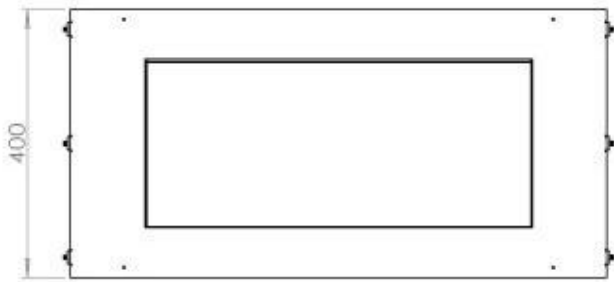

CACHFIRES

FOCO TWO 800 - BIOCAMINO DA INCASSO SU DUE LATI

BIO-30-104

Foco Two 800 è un elegante camino a bioetanolo progettato per l'installazione all'interno della parete, che ti permette di godere delle fiamme da due lati opposti. Questo camino è perfetto per muri divisori o come separatore tra il soggiorno e la cucina. Realizzato in acciaio inossidabile verniciato a polvere da 4 mm con vetro temperato, il Foco Two garantisce una fiamma stabile e un design senza tempo, integrandosi perfettamente in case moderne. Scegli tra tre diversi bruciatori e personalizza il camino secondo le tue esigenze.

Dimensione

Lunghezza	80 cm
Altezza	50 cm
Profondità	40 cm
Peso	21 kg

PrimeFire

Automatic burner