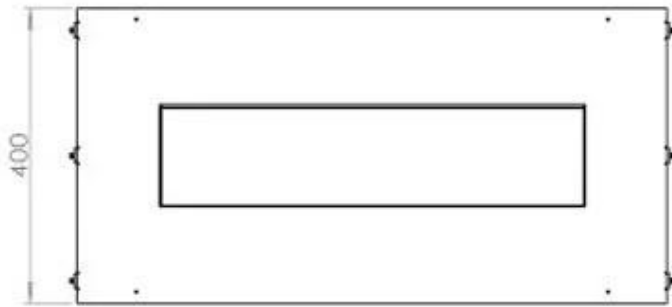

CACHFIRES

FOCO TWO 800 - BIOCAMINO DA INCASSO SU DUE LATI

BIO-30-104

Foco Two 800 è un elegante camino a bioetanolo progettato per l'installazione all'interno della parete, che ti permette di godere delle fiamme da due lati opposti. Questo camino è perfetto per muri divisori o come separatore tra il soggiorno e la cucina. Realizzato in acciaio inossidabile verniciato a polvere da 4 mm con vetro temperato, il Foco Two garantisce una fiamma stabile e un design senza tempo, integrandosi perfettamente in case moderne. Scegli tra tre diversi bruciatori e personalizza il camino secondo le tue esigenze.

Dimensione

Lunghezza	80 cm
Altezza	50 cm
Profondità	40 cm
Peso	21 kg

PrimeFire

Automatic burner