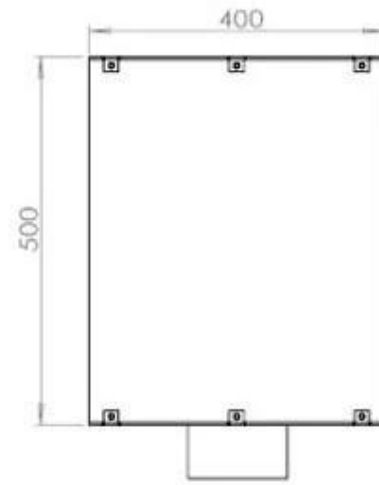

CACHFIRES

FOCO TWO 800 - BIOCAMINO DA INCASSO SU DUE LATI

BIO-30-104

Foco Two 800 è un elegante camino a bioetanolo progettato per l'installazione all'interno della parete, che ti permette di godere delle fiamme da due lati opposti. Questo camino è perfetto per muri divisori o come separatore tra il soggiorno e la cucina. Realizzato in acciaio inossidabile verniciato a polvere da 4 mm con vetro temperato, il Foco Two garantisce una fiamma stabile e un design senza tempo, integrandosi perfettamente in case moderne. Scegli tra tre diversi bruciatori e personalizza il camino secondo le tue esigenze.

SPECIFICHE TECNICHE

Bruciatore

Dimensioni minime della stanza	40 metri cubi
Dimensioni minime della stanza	60 metri cubi
Fiamme regolabili	Sì
Controllo	Telecomando
Controllo	Automatico
Controllo	Manuale
Modello di bruciatore	Planika PrimeFire 700
Modello di bruciatore	3,5 litri Superior
Lunghezza della fiamma	50 cm
Lunghezza della fiamma	45 cm
Tempo di combustione fino a	7 ore
Telecomando	Sì (componente aggiuntivo)
Capacità	1,9 Litro
Capacità	3,5 Litro
Requisiti di alimentazione	Sì
Requisiti di alimentazione	No
Potenza (Max)	4,4 kW
Consumo	0,4 l/ore
Consumo	0,46 l/ore

Dimensione

Lunghezza	80 cm
Altezza	50 cm
Profondità	40 cm
Peso	21 kg

PrimeFire

Automatic burner