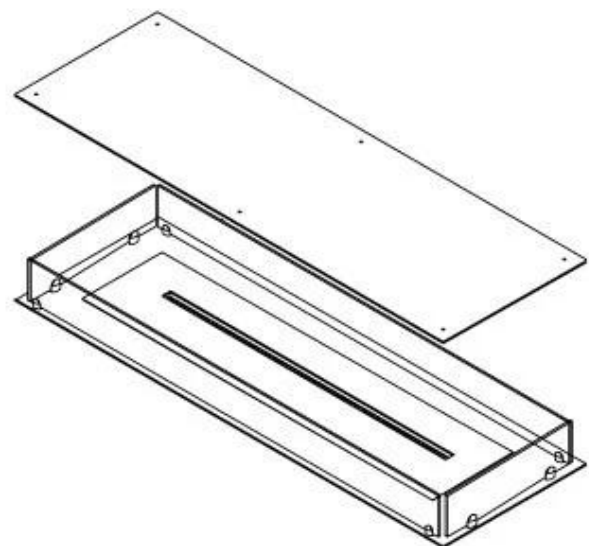

Dimensione

Lunghezza	120 cm
Profondità	40 cm
Peso	35 kg

Superior Manual

Automatic burner

PrimeFire 1000

FLA 3 990 mm

FLA 3+ 990 mm