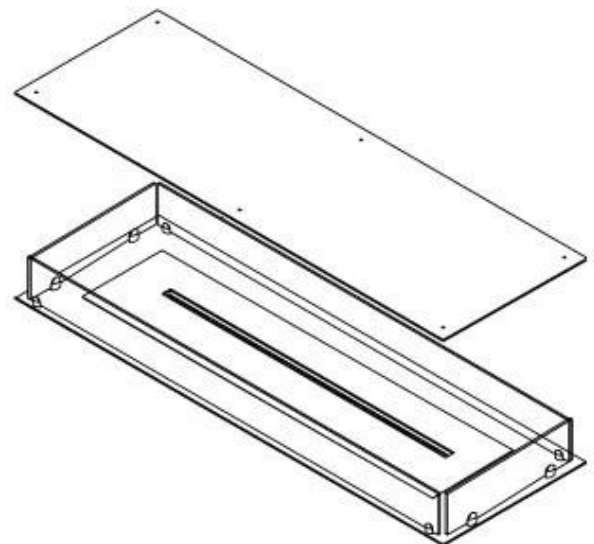

Aspetto esteriore

Materiale	Acciaio
Spessore dell'acciaio	4 mm
Colore	Nero
Vetro incluso	Sì

Modello

Tipo di prodotto	4-sided built-in bioethanol fireplace
Tipo di carburante	Bioetanolo
Canna fumaria	Non necessaria
Marchio	Foco
Uso	Al chiuso
Vista delle fiamme	44,1
Garanzia	2 Anni
Tasso di ricambio d'aria consigliato	1

Dimensione

Lunghezza	120 cm
Profondità	40 cm
Peso	35 kg

Superior Manual

Automatic burner

PrimeFire 1000

FLA 3 990 mm

FLA 3+ 990 mm