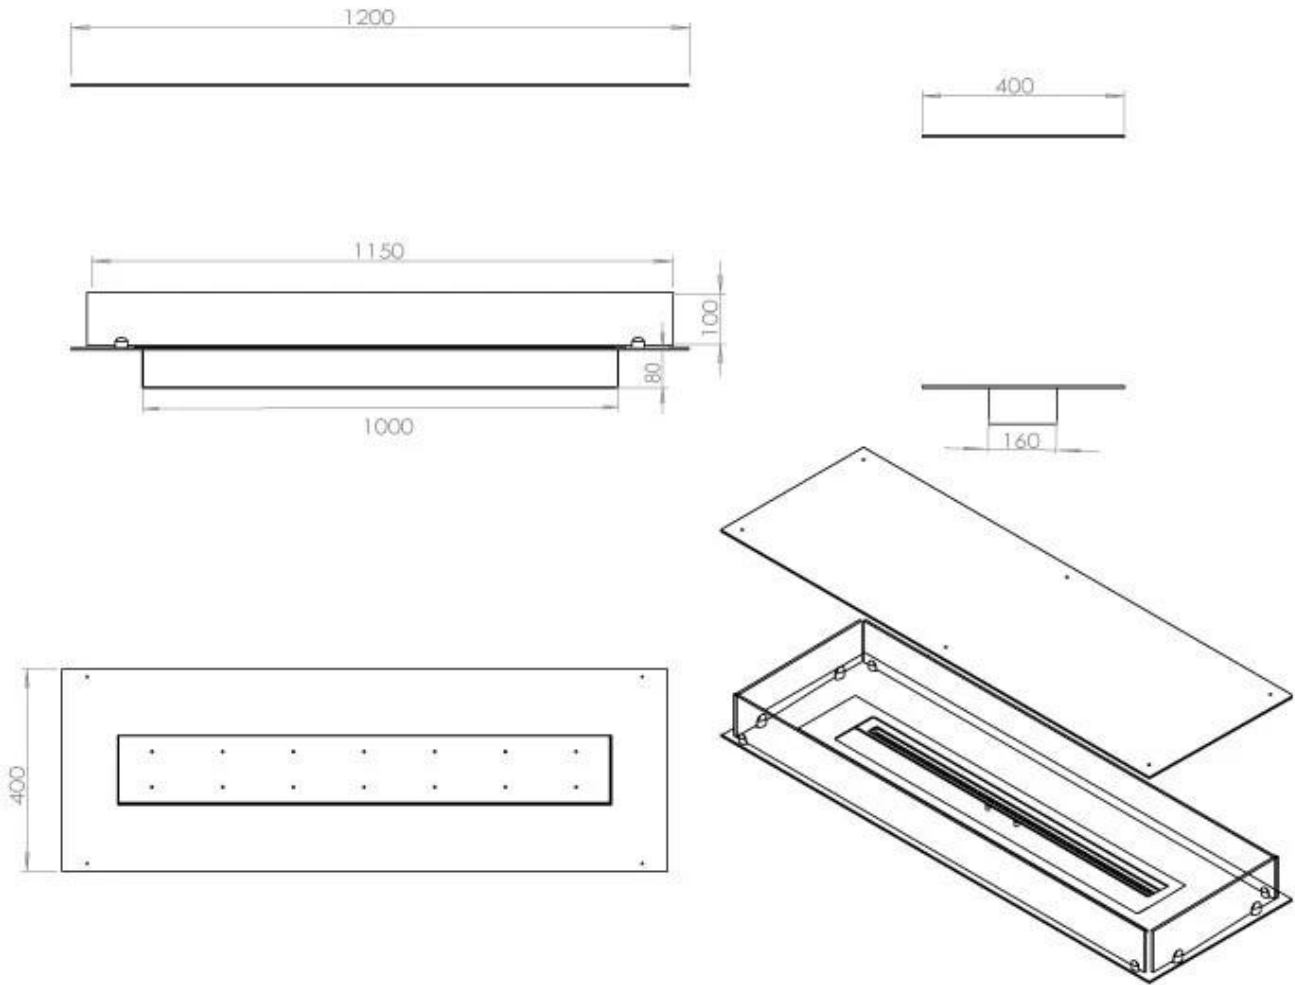

SPECIFICHE TECNICHE

Bruciatore

Fiamme regolabili	Sì
Controllo	Telecomando
Controllo	Automatico
Controllo	Manuale
Dimensioni minime della stanza	90 metri cubi
Modello di bruciatore	5 litri Superior
Lunghezza della fiamma	85 cm
Tempo di combustione fino a	6 ore
Telecomando	Sì (componente aggiuntivo)
Requisiti di alimentazione	No
Requisiti di alimentazione	Sì
Potenza (Max)	6,2 kW
Consumo	0,87 l/ore

Aspetto esteriore

Materiale	Acciaio
Spessore dell'acciaio	4 mm
Colore	Nero
Vetro incluso	Sì

Modello

Tipo di prodotto	4-sided built-in bioethanol fireplace
Tipo di carburante	Bioetanolo
Canna fumaria	Non necessaria
Marchio	Foco
Uso	Al chiuso
Vista delle fiamme	44,1
Garanzia	2 Anni
Tasso di ricambio d'aria consigliato	1

Dimensione

Lunghezza	120 cm
Profondità	40 cm
Peso	35 kg

Superior Manual

Automatic burner

PrimeFire 1000

FLA 3 990 mm

FLA 3+ 990 mm