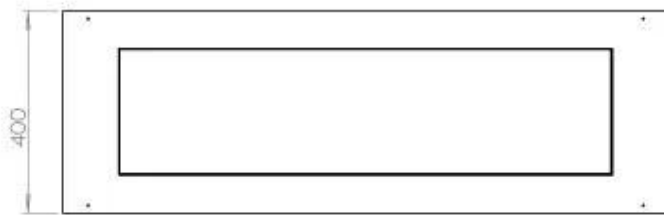

Dimensione

Lunghezza	120 cm
Profondità	40 cm
Peso	35 kg

Superior Manual

Automatic burner

PrimeFire 1000

FLA 3 990 mm

FLA 3+ 990 mm