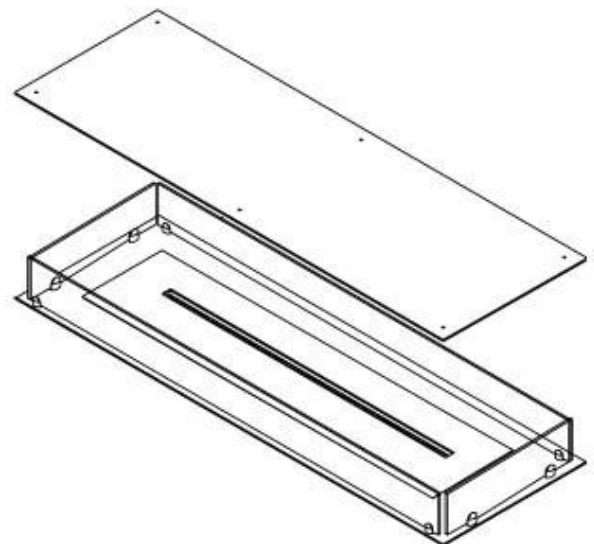

Aspetto esteriore

Materiale	Acciaio
Spessore dell'acciaio	4 mm
Colore	Nero
Vetro incluso	Sì

Modello

Tipo di prodotto	4-sided built-in bioethanol fireplace
Tipo di carburante	Bioetanolo
Canna fumaria	Non necessaria
Marchio	Foco
Uso	Al chiuso
Vista delle fiamme	44,1
Garanzia	2 Anni
Tasso di ricambio d'aria consigliato	1

Dimensione

Lunghezza	120 cm
Profondità	40 cm
Peso	35 kg

Superior Manual

Automatic burner

PrimeFire 1000

FLA 3 990 mm

FLA 3+ 990 mm