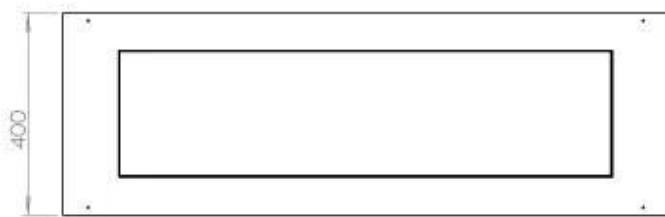

Dimensione

Lunghezza	120 cm
Profondità	40 cm
Peso	35 kg

Superior Manual

Automatic burner

PrimeFire 1000

FLA 3 990 mm

FLA 3+ 990 mm