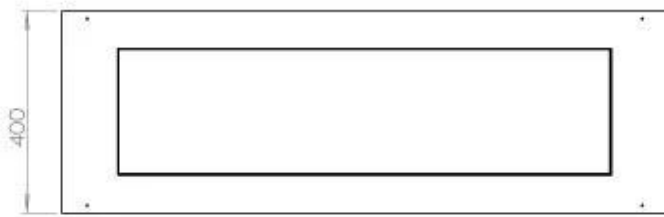

Dimensione

Lunghezza	120 cm
Profondità	40 cm
Peso	35 kg

Superior Manual

Automatic burner

PrimeFire 1000

FLA 3 990 mm

FLA 3+ 990 mm