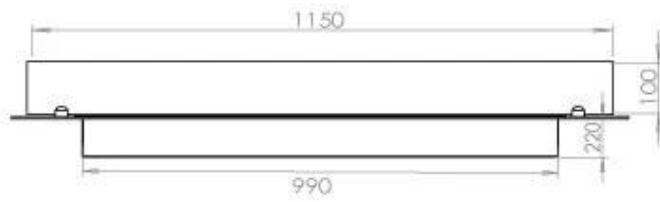

Aspetto esteriore

Materiale	Acciaio
Spessore dell'acciaio	4 mm
Colore	Nero
Vetro incluso	Sì

Modello

Tipo di prodotto	4-sided built-in bioethanol fireplace
Tipo di carburante	Bioetanolo
Canna fumaria	Non necessaria
Marchio	Foco
Uso	Al chiuso
Vista delle fiamme	44,1
Garanzia	2 Anni
Tasso di ricambio d'aria consigliato	1

Dimensione

Lunghezza	120 cm
Profondità	40 cm
Peso	35 kg

Superior Manual

Automatic burner

PrimeFire 1000

FLA 3 990 mm

FLA 3+ 990 mm