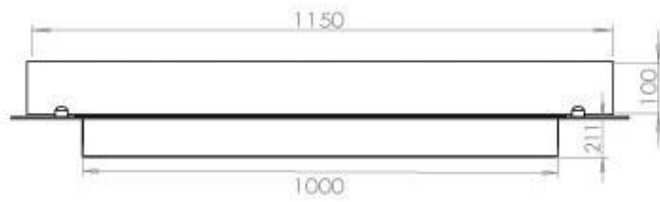

Aspetto esteriore

Materiale	Acciaio
Spessore dell'acciaio	4 mm
Colore	Nero
Vetro incluso	Sì

Modello

Tipo di prodotto	4-sided built-in bioethanol fireplace
Tipo di carburante	Bioetanolo
Canna fumaria	Non necessaria
Marchio	Foco
Uso	Al chiuso
Vista delle fiamme	44,1
Garanzia	2 Anni
Tasso di ricambio d'aria consigliato	1

Dimensione

Lunghezza	120 cm
Profondità	40 cm
Peso	35 kg

Superior Manual

Automatic burner

PrimeFire 1000

FLA 3 990 mm

FLA 3+ 990 mm