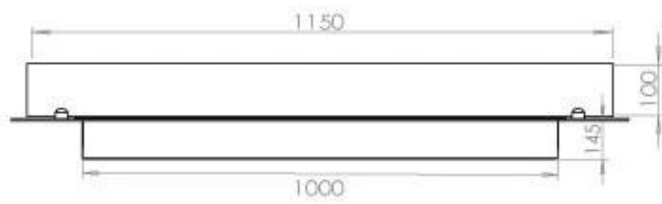

Aspetto esteriore

Materiale	Acciaio
Spessore dell'acciaio	4 mm
Colore	Nero
Vetro incluso	Sì

Modello

Tipo di prodotto	4-sided built-in bioethanol fireplace
Tipo di carburante	Bioetanolo
Canna fumaria	Non necessaria
Marchio	Foco
Uso	Al chiuso
Vista delle fiamme	44,1
Garanzia	2 Anni
Tasso di ricambio d'aria consigliato	1

Dimensione

Lunghezza	120 cm
Profondità	40 cm
Peso	35 kg

Superior Manual

Automatic burner

PrimeFire 1000

FLA 3 990 mm

FLA 3+ 990 mm