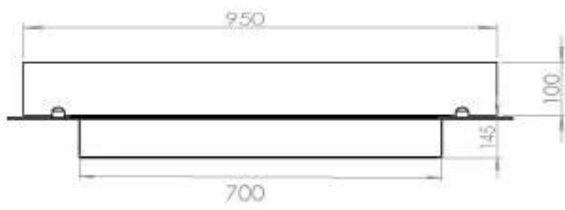

PrimeFire 700