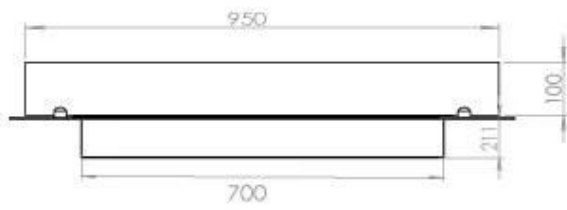

Automatic Burner