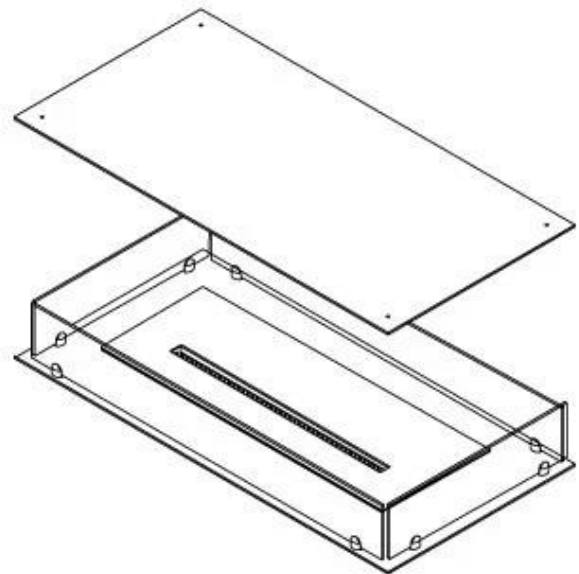

PrimeFire 700