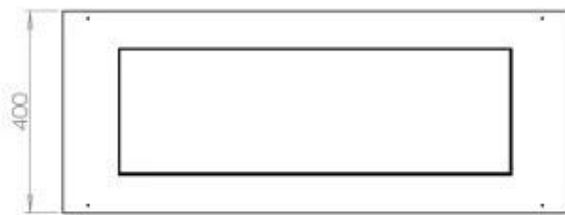

Automatic Burner