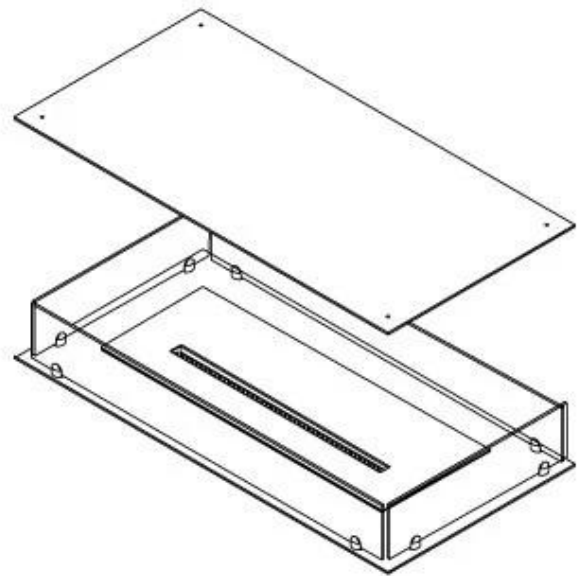

Automatic Burner