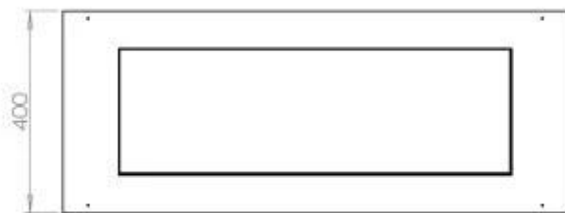

PrimeFire 700