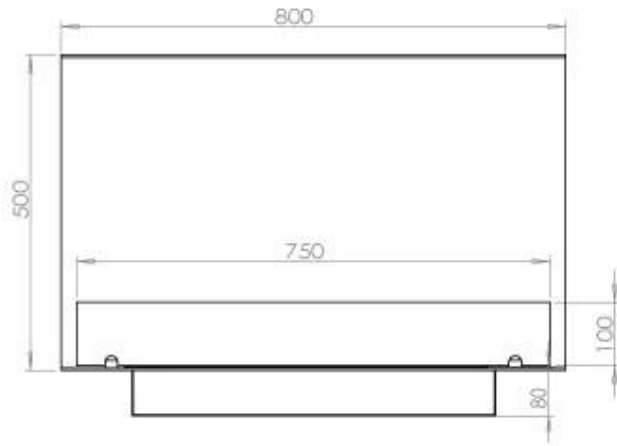

SPECIFICHE TECNICHE

Bruciatore

Controllo	Telecomando
Controllo	Automatico
Controllo	Manuale
Dimensioni minime della stanza	70 metri cubi
Fiamme regolabili	Sì
Modello di bruciatore	3,5 litri Superior
Lunghezza della fiamma	45 cm
Tempo di combustione fino a	7,5 ore
Telecomando	Sì (componente aggiuntivo)
Requisiti di alimentazione	No
Requisiti di alimentazione	Sì
Potenza (Max)	3,2 kW
Consumo	0,46 l/ore

Dimensione

Lunghezza	80 cm
Altezza	50 cm
Profondità	40 cm

PrimeFire 700

Automatic burner 700