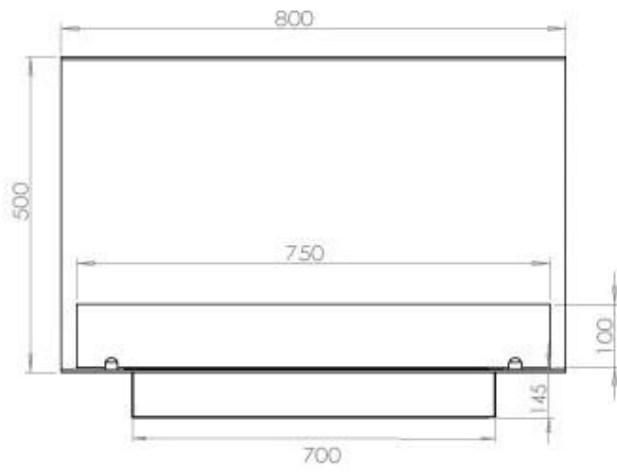

SPECIFICHE TECNICHE

Bruciatore

Controllo	Telecomando
Controllo	Automatico
Controllo	Manuale
Dimensioni minime della stanza	70 metri cubi
Fiamme regolabili	Sì
Modello di bruciatore	3,5 litri Superior
Lunghezza della fiamma	45 cm
Tempo di combustione fino a	7,5 ore
Telecomando	Sì (componente aggiuntivo)
Requisiti di alimentazione	No
Requisiti di alimentazione	Sì
Potenza (Max)	3,2 kW
Consumo	0,46 l/ore

Dimensione

Lunghezza	80 cm
Altezza	50 cm
Profondità	40 cm

PrimeFire 700

Automatic burner 700