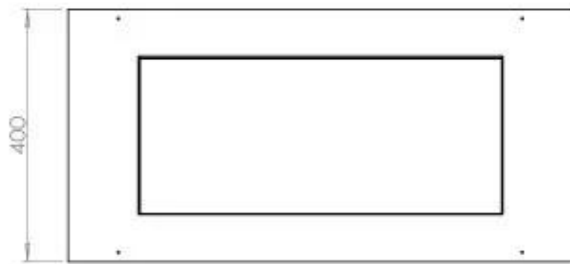

Dimensione

Lunghezza	80 cm
Altezza	50 cm
Profondità	40 cm

PrimeFire 700

Automatic burner 700