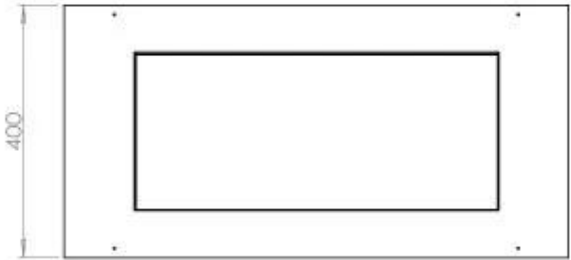

Dimensione

Lunghezza	80 cm
Altezza	50 cm
Profondità	40 cm
Peso	25 kg

Aspetto esteriore

Materiale	Acciaio
Spessore dell'acciaio	4 mm
Colore	Nero
Vetro incluso	Sì

Modello

Tipo di prodotto	Camino a bioetanolo da incasso trifacciale
Tipo di carburante	Bioetanolo
Marchio	Foco
Canna fumaria	Non necessaria
Uso	Al chiuso
Garanzia	2 Anni
Tasso di ricambio d'aria	1