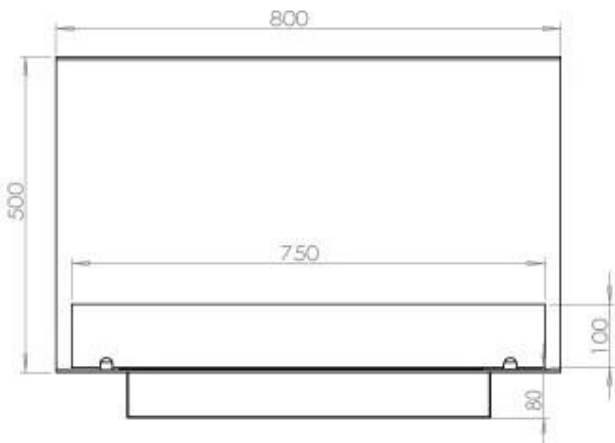

Dimensione

Lunghezza	80 cm
Altezza	50 cm
Profondità	40 cm
Peso	25 kg

Aspetto esteriore

Materiale	Acciaio
Spessore dell'acciaio	4 mm
Colore	Nero
Vetro incluso	Sì

Modello

Tipo di prodotto	Camino a bioetanolo da incasso trifacciale
Tipo di carburante	Bioetanolo
Marchio	Foco
Canna fumaria	Non necessaria
Uso	Al chiuso
Garanzia	2 Anni
Tasso di ricambio d'aria	1