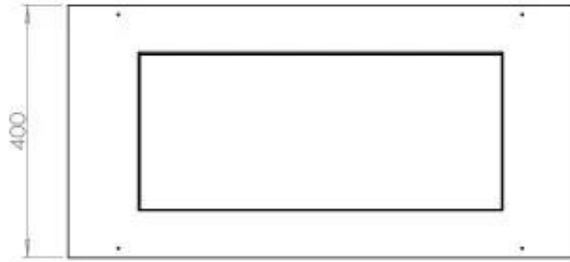

Dimensione

Lunghezza	80 cm
Altezza	50 cm
Profondità	40 cm

PrimeFire 700

Automatic burner 700