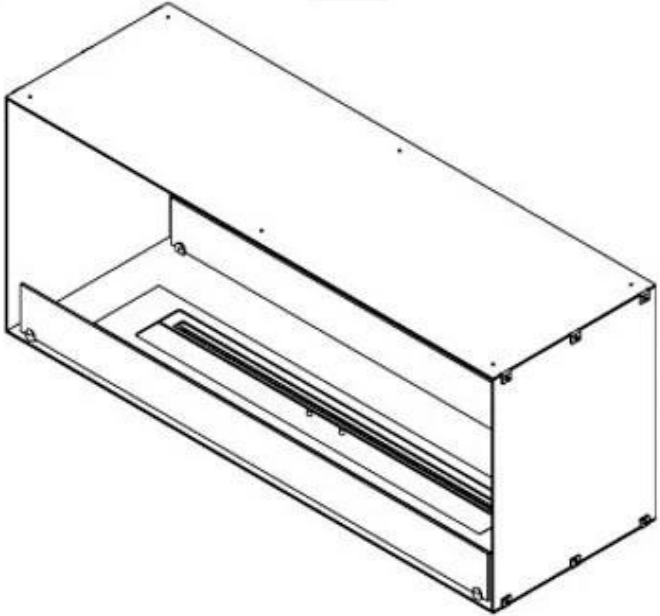

CACHFIRES

FOCO TWO 1200 - BIOCAMINO DA INCASSO SU DUE LATI

BIO-30-106

Foco Two 1200 è un camino a bioetanolo a tunnel bifacciale progettato per un'installazione da incasso, che consente di godere della vista delle fiamme da lati opposti. Questo camino è perfetto per essere incassato in una parete divisoria o come separatore tra il soggiorno e la cucina. Scegli tra un bruciatore a bioetanolo manuale o uno automatico. Quest'ultimo offre livelli di fiamma regolabili e un controllo a distanza per maggiore comodità. Realizzato in acciaio inox verniciato a polvere da 4 mm con vetro temperato, Foco Two garantisce un'esperienza di fiamma stabile e sicura, aggiungendo un tocco moderno e di stile alla propria abitazione.

Dimensione

Lunghezza	120 cm
Altezza	50 cm
Profondità	40 cm
Peso	35 kg

Aspetto esteriore

Materiale	Acciaio
Spessore dell'acciaio	4 mm
Colore	Nero
Vetro incluso	Sì

Modello

Tipo di prodotto	Camino a bioetanolo trasparente da incasso
Tipo di carburante	Bioetanolo
Canna fumaria	Non necessaria
Marchio	Foco
Uso	Al chiuso
Garanzia	2 Anni
Tasso di ricambio d'aria	1

PrimeFire 1000

FLA 3 990 mm

FLA 3+ 990 mm

Automatic burner 1000