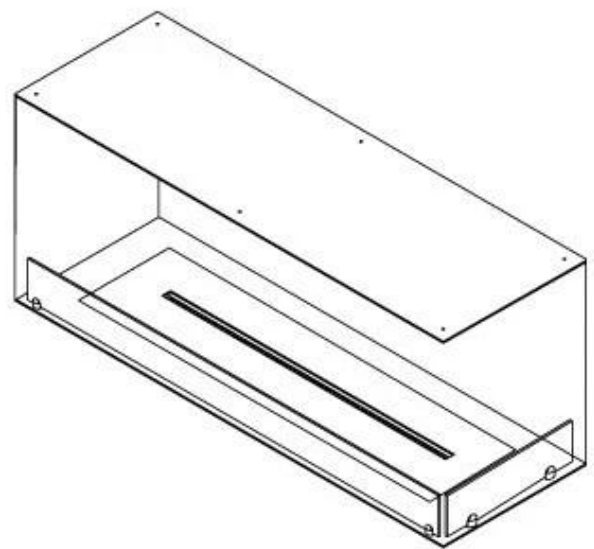

Dimensione

Lunghezza	120 cm
Altezza	50 cm
Profondità	40 cm
Peso	35 kg

Aspetto esteriore

Materiale	Acciaio
Spessore dell'acciaio	4 mm
Colore	Nero

Vetro incluso

Sì

Superior Manual 1000

Primefire 1000