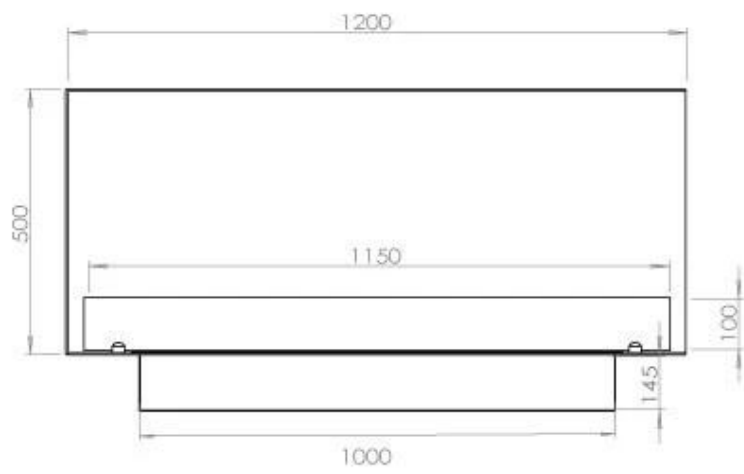

SPECIFICHE TECNICHE

Bruciatore

Controllo	Telecomando
Controllo	Automatico
Controllo	Manuale
Dimensioni minime della stanza	90 metri cubi
Fiamme regolabili	Sì
Modello di bruciatore	5 litri Superior
Lunghezza della fiamma	85 cm
Tempo di combustione fino a	6 ore
Telecomando	Sì (componente aggiuntivo)
Requisiti di alimentazione	No
Requisiti di alimentazione	Sì
Potenza (Max)	6,2 kW
Consumo	0,87 l/ore

Dimensione

Lunghezza	120 cm
Altezza	50 cm
Profondità	40 cm
Peso	35 kg

Aspetto esteriore

Materiale	Acciaio
Spessore dell'acciaio	4 mm
Colore	Nero

Vetro incluso

Sì

Superior Manual 1000

Primefire 1000