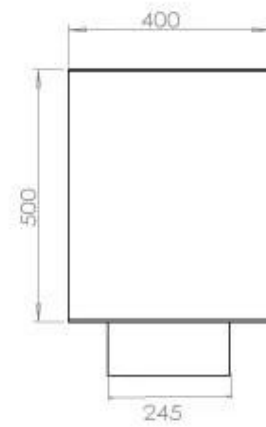

Dimensione

Lunghezza	120 cm
Altezza	50 cm
Profondità	40 cm
Peso	35 kg

Aspetto esteriore

Materiale	Acciaio
Spessore dell'acciaio	4 mm
Colore	Nero

Vetro incluso

Sì

Superior Manual 1000

Primefire 1000