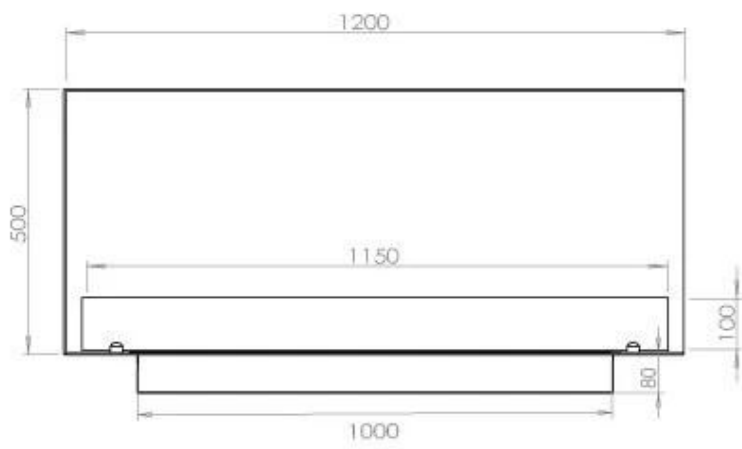

Dimensione

Lunghezza	120 cm
Altezza	50 cm
Profondità	40 cm
Peso	35 kg

Aspetto esteriore

Materiale	Acciaio
Spessore dell'acciaio	4 mm
Colore	Nero

Vetro incluso

Sì

Superior Manual 1000

Primefire 1000