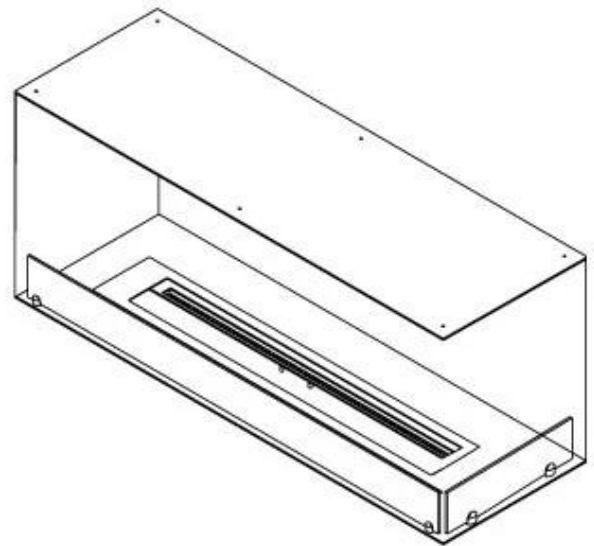

Dimensione

Lunghezza	120 cm
Altezza	50 cm
Profondità	40 cm
Peso	35 kg

Aspetto esteriore

Materiale	Acciaio
Spessore dell'acciaio	4 mm
Colore	Nero

Vetro incluso

Sì

Superior Manual 1000

Primefire 1000