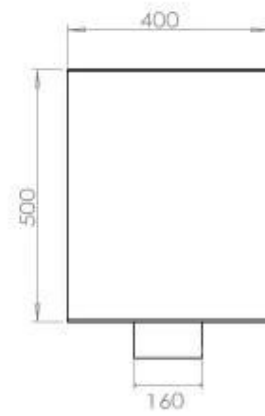

Dimensione

Lunghezza	120 cm
Altezza	50 cm
Profondità	40 cm
Peso	35 kg

Aspetto esteriore

Materiale	Acciaio
Spessore dell'acciaio	4 mm
Colore	Nero

Vetro incluso

Sì

Superior Manual 1000

Primefire 1000