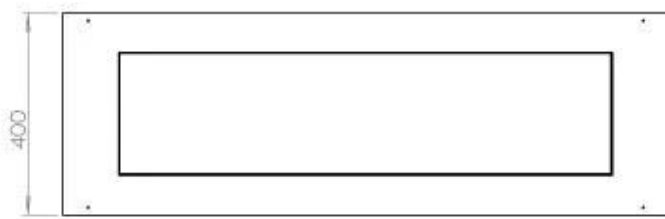

Dimensione

Lunghezza	120 cm
Altezza	50 cm
Profondità	40 cm
Peso	35 kg

Aspetto esteriore

Materiale	Acciaio
Spessore dell'acciaio	4 mm
Colore	Nero

Vetro incluso

Sì

Superior Manual 1000

Primefire 1000