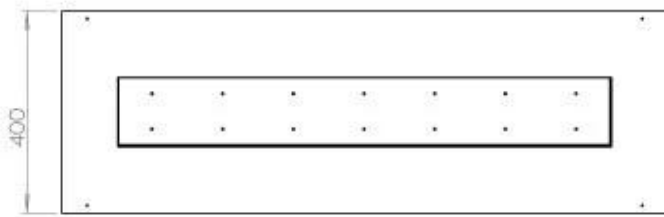

Dimensione

Lunghezza	120 cm
Altezza	50 cm
Profondità	40 cm
Peso	35 kg

Aspetto esteriore

Materiale	Acciaio
Spessore dell'acciaio	4 mm
Colore	Nero

Vetro incluso

Sì

Superior Manual 1000

Primefire 1000