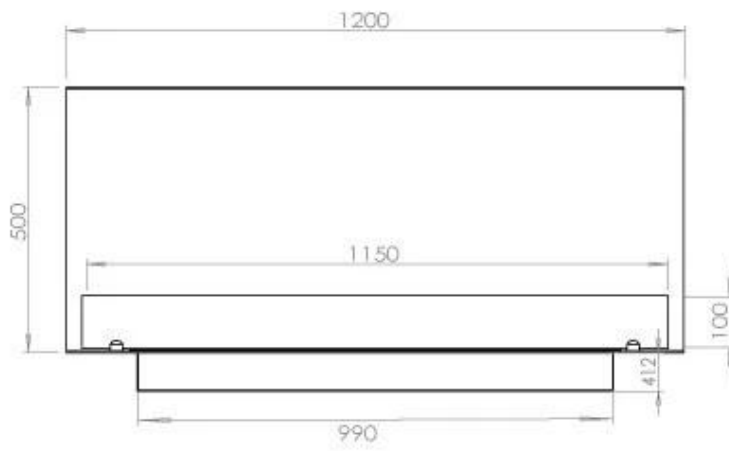

#### Dimensione

Lunghezza	120 cm
Altezza	50 cm
Profondità	40 cm
Peso	35 kg

#### Aspetto esteriore

Materiale	Acciaio
Spessore dell'acciaio	4 mm
Colore	Nero
Vetro incluso	Sì

### Superior Manual

**FLA 3+ 990 mm**

FLA 3 990 mm