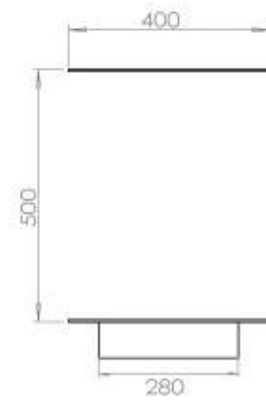

#### Dimensione

Lunghezza	120 cm
Altezza	50 cm
Profondità	40 cm
Peso	35 kg

#### Aspetto esteriore

Materiale	Acciaio
Spessore dell'acciaio	4 mm
Colore	Nero
Vetro incluso	Sì

### Superior Manual

**FLA 3+ 990 mm**

FLA 3 990 mm