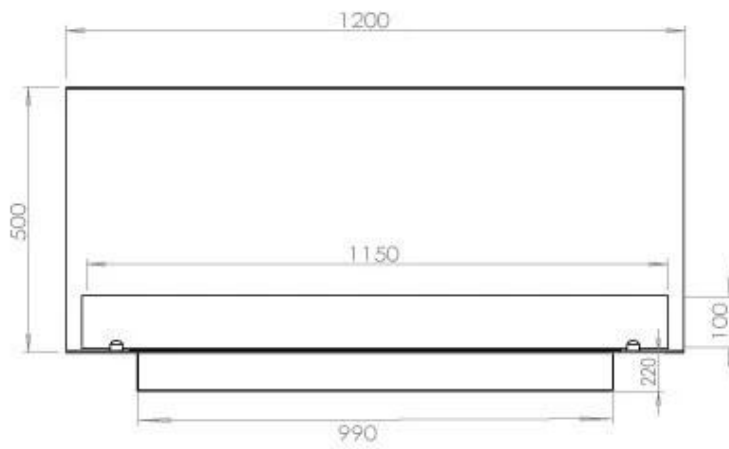

#### Dimensione

Lunghezza	120 cm
Altezza	50 cm
Profondità	40 cm
Peso	35 kg

#### Aspetto esteriore

Materiale	Acciaio
Spessore dell'acciaio	4 mm
Colore	Nero
Vetro incluso	Sì

### Superior Manual

**FLA 3+ 990 mm**

FLA 3 990 mm