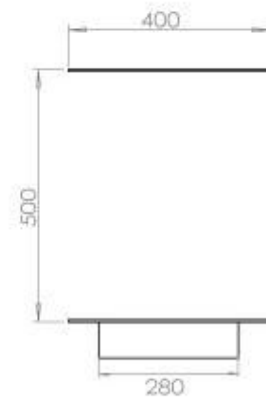

#### Dimensione

Lunghezza	120 cm
Altezza	50 cm
Profondità	40 cm
Peso	35 kg

#### Aspetto esteriore

Materiale	Acciaio
Spessore dell'acciaio	4 mm
Colore	Nero
Vetro incluso	Sì

### Superior Manual

**FLA 3+ 990 mm**

FLA 3 990 mm