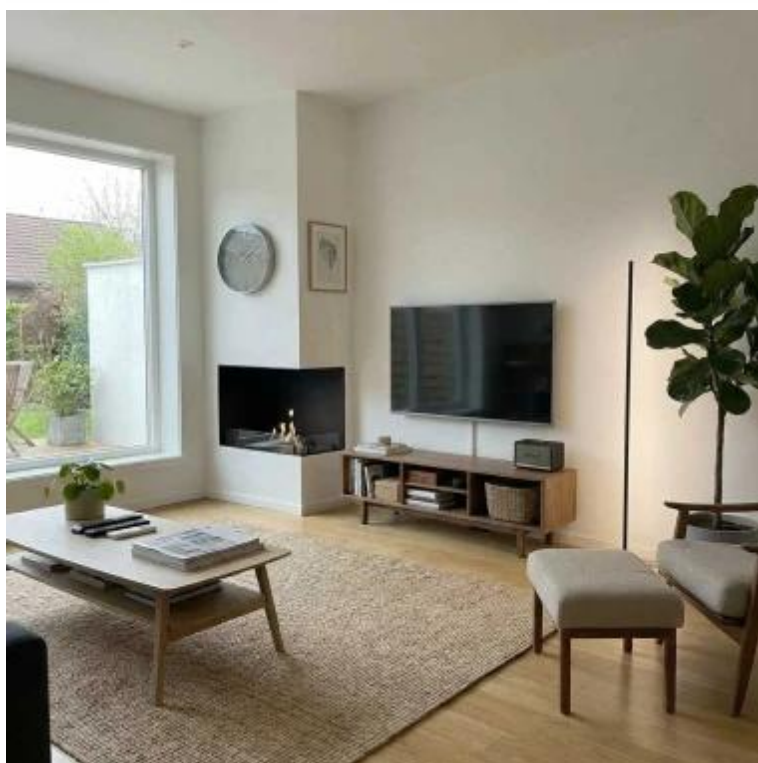

CACHFIRES

FOCO CORNER 800- ANGOLO DESTRO

BIO-30-119

Foco Corner Right 800 è un biocamino da incasso contemporaneo, progettato per l'installazione ad angolo, che offre una vista mozzafiato della fiamma sia dalla parte anteriore che da quella sinistra. Disponibile con bruciatori manuali o automatici, questo camino porta calore ed eleganza in qualsiasi ambiente. I modelli automatici consentono il controllo remoto per una maggiore comodità. Con un processo di installazione semplice e senza necessità di canna fumaria o condotto di areazione, è un'ottima scelta per interni moderni.

Dimensione

Lunghezza	80 cm
Altezza	50 cm
Profondità	40 cm
Peso	25 kg

Aspetto esteriore

Materiale	Acciaio
Spessore dell'acciaio	4 mm
Colore	Nero
Vetro incluso	Sì

Modello

Tipo di prodotto	Camino a bioetanolo trasparente da incasso
Tipo di carburante	Bioetanolo
Canna fumaria	Non necessaria
Marchio	Foco
Uso	Al chiuso
Vista delle fiamme	46
Garanzia	2 Anni