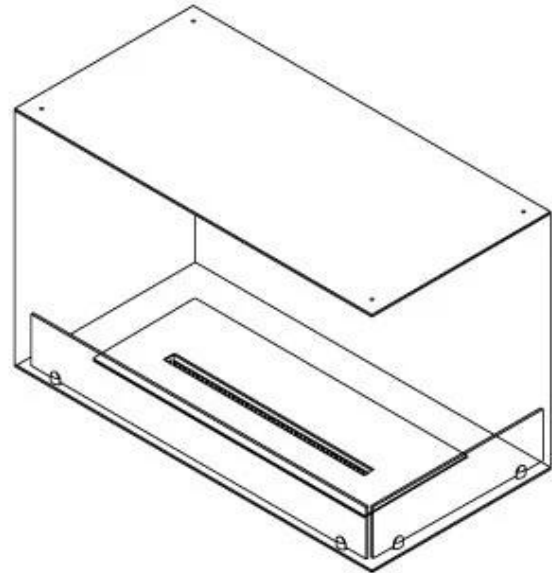

Automatic burner