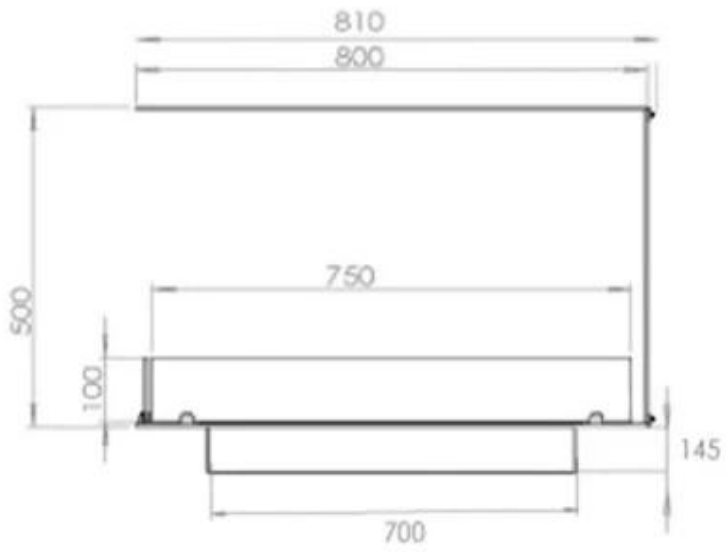

SPECIFICHE TECNICHE

Bruciatore

Controllo	Telecomando
Controllo	Manuale
Dimensioni minime della stanza	70 metri cubi
Fiamme regolabili	Sì
Lunghezza della fiamma	45 cm
Modello di bruciatore	3,5 litri Superior
Tempo di combustione fino a	7,5 ore
Capacità	3,5 Litro
Requisiti di alimentazione	No
Potenza (Max)	3,2 kW
Consumo	0,46 l/ore

Dimensione

Lunghezza	80 cm
Altezza	50 cm
Profondità	40 cm
Peso	20 kg

Aspetto esteriore

Materiale	Acciaio
Spessore dell'acciaio	4 mm
Colore	Nero
Vetro incluso	Sì

Superior Manual

PrimeFire 700

Automatic burner 700