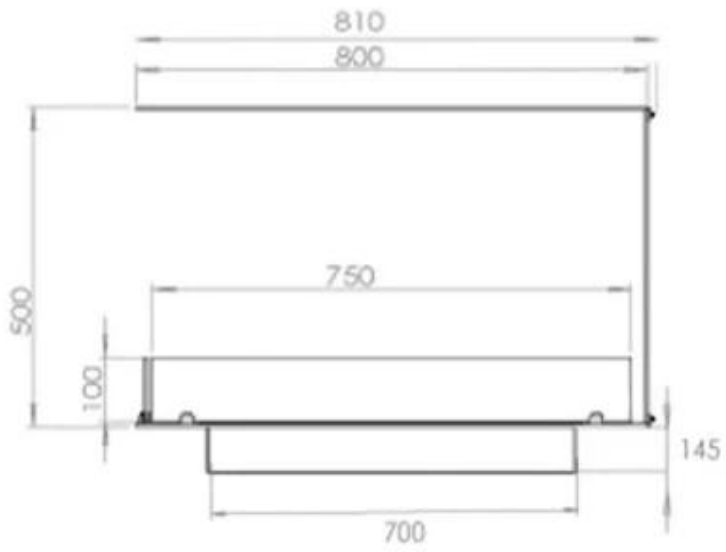

Dimensione

Lunghezza	80 cm
Altezza	50 cm
Profondità	40 cm
Peso	20 kg

Aspetto esteriore

Materiale	Acciaio
Spessore dell'acciaio	4 mm
Colore	Nero

Superior Manual

PrimeFire 700

Automatic burner 700