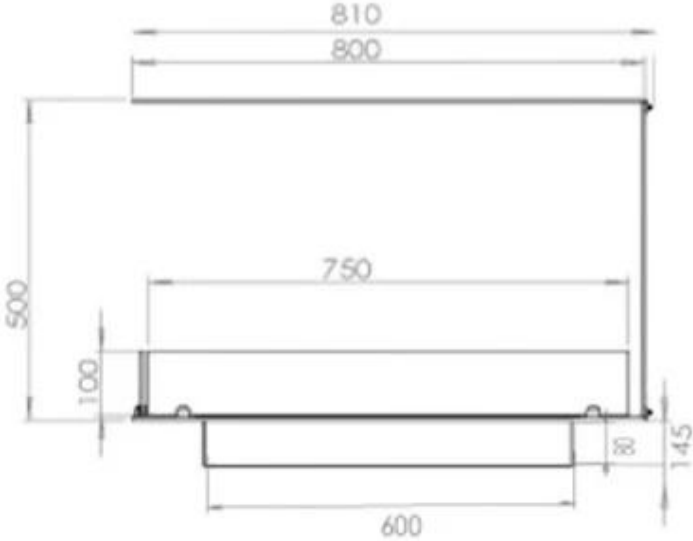

Dimensione

Lunghezza	80 cm
Altezza	50 cm
Profondità	40 cm
Peso	20 kg

Aspetto esteriore

Materiale	Acciaio
Spessore dell'acciaio	4 mm
Colore	Nero

Superior Manual

PrimeFire 700

Automatic burner 700