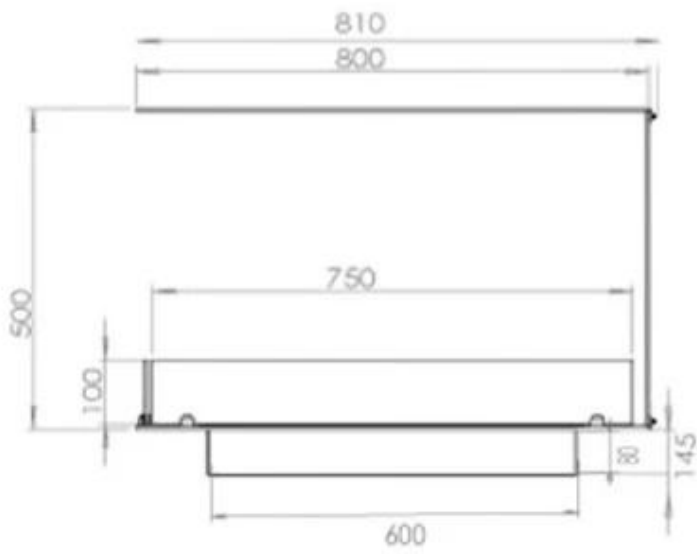

SPECIFICHE TECNICHE

Bruciatore

Controllo	Telecomando
Controllo	Manuale
Dimensioni minime della stanza	70 metri cubi
Fiamme regolabili	Sì
Lunghezza della fiamma	45 cm
Modello di bruciatore	3,5 litri Superior
Tempo di combustione fino a	7,5 ore
Capacità	3,5 Litro
Requisiti di alimentazione	No
Potenza (Max)	3,2 kW
Consumo	0,46 l/ore

Dimensione

Lunghezza	80 cm
Altezza	50 cm
Profondità	40 cm
Peso	20 kg

Aspetto esteriore

Materiale	Acciaio
Spessore dell'acciaio	4 mm
Colore	Nero
Vetro incluso	Sì

Superior Manual

PrimeFire 700

Automatic burner 700