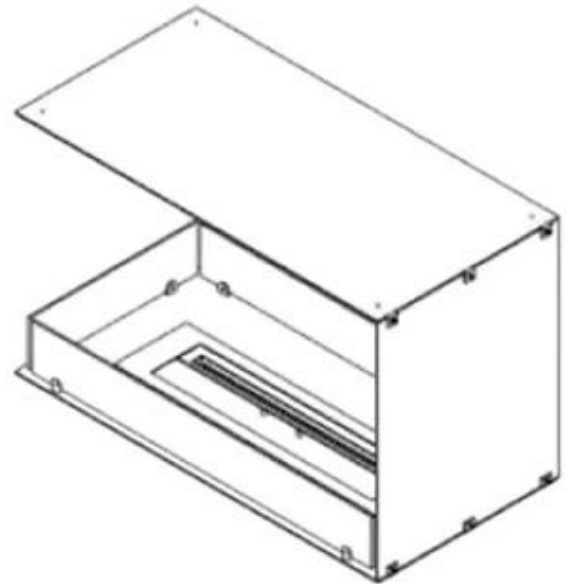

CACHFIRES

FOCO ROOM DIVIDER 800 - BIOCAMINO DIVISORIO

BIO-30-110

Il divisorio Foco Room Divider 800 è un biocamino da incasso progettato per pareti divisorie, che offre una vista delle fiamme da tre lati. Scegli tra bruciatori manuali o automatici per maggiore comodità e sicurezza. Con il suo elegante design nero e i pannelli in vetro temperato che garantiscono una fiamma stabile, questo camino si inserisce perfettamente in qualsiasi ambiente. Facile da installare e realizzato con materiali durevoli, rappresenta una soluzione elegante e funzionale per case moderne.

Dimensione

Lunghezza	80 cm
Altezza	50 cm
Profondità	40 cm
Peso	20 kg

Aspetto esteriore

Materiale	Acciaio
Spessore dell'acciaio	4 mm
Colore	Nero
Vetro incluso	Sì

Superior Manual

PrimeFire 700

Automatic burner 700