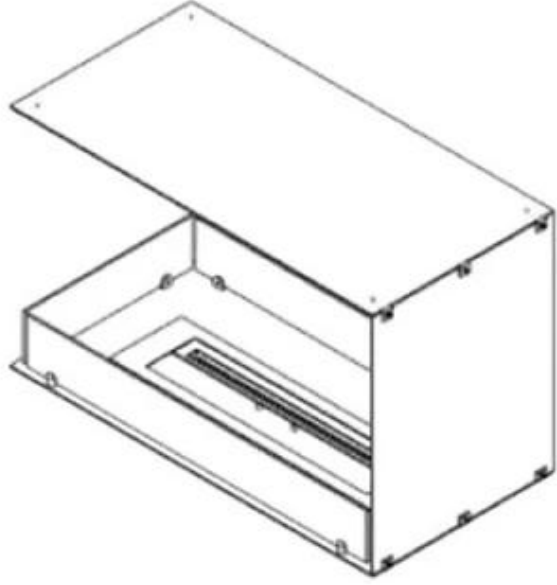

CACHFIRES

FOCO ROOM DIVIDER 800 - BIOCAMINO DIVISORIO

BIO-30-110

Il divisorio Foco Room Divider 800 è un biocamino da incasso progettato per pareti divisorie, che offre una vista delle fiamme da tre lati. Scegli tra bruciatori manuali o automatici per maggiore comodità e sicurezza. Con il suo elegante design nero e i pannelli in vetro temperato che garantiscono una fiamma stabile, questo camino si inserisce perfettamente in qualsiasi ambiente. Facile da installare e realizzato con materiali durevoli, rappresenta una soluzione elegante e funzionale per case moderne.

Dimensione

Lunghezza	80 cm
Altezza	50 cm
Profondità	40 cm
Peso	20 kg

Aspetto esteriore

Materiale	Acciaio
Spessore dell'acciaio	4 mm
Colore	Nero

Superior Manual

PrimeFire 700

Automatic burner 700